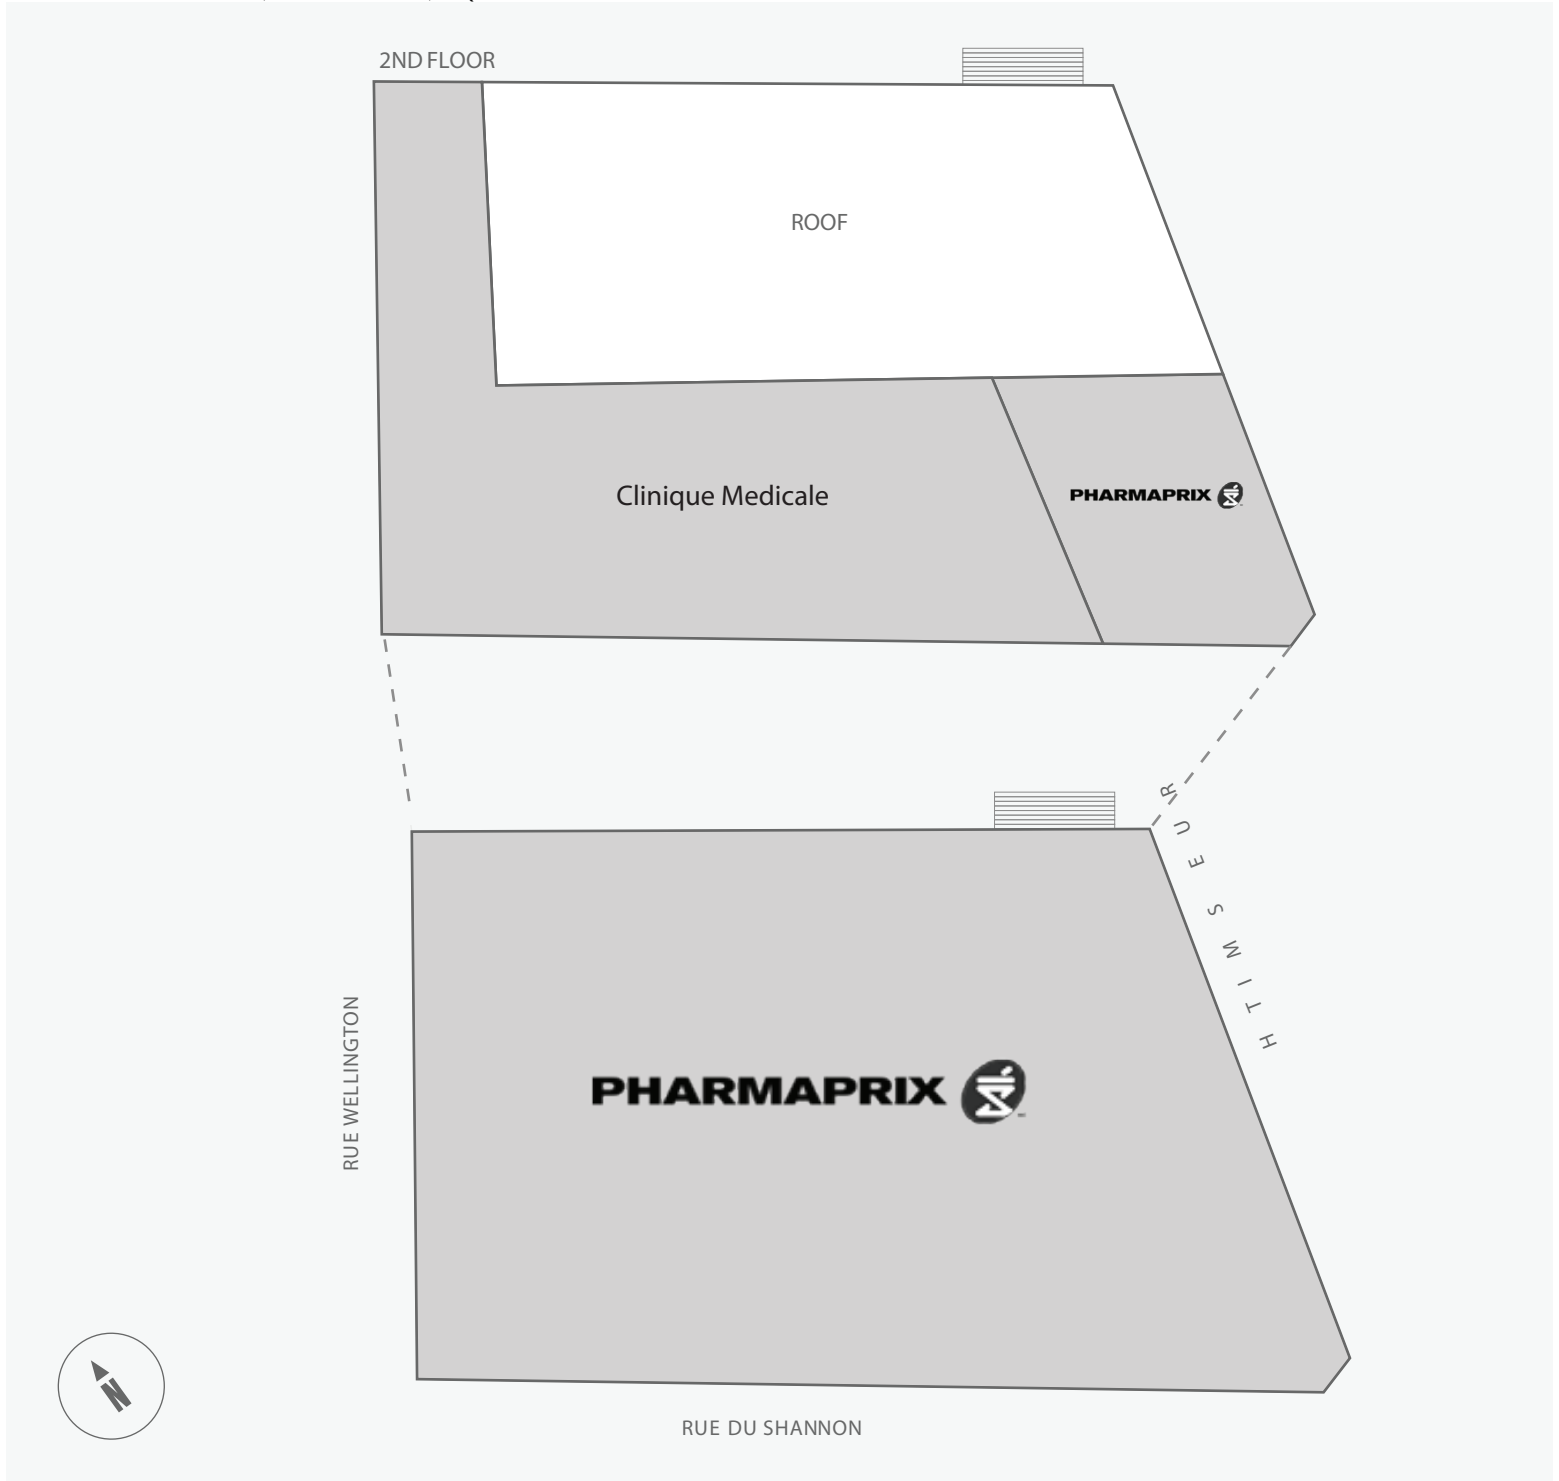

# Griffintown - 1000 Wellington Street

1000 rue Wellington, Montréal, QC  
1011 rue Smith, Montréal, QC

WALK SCORE	TRANSIT SCORE	The sole-purpose of this site plan is to identify the approximate location and size of the buildings. It is intended for use as a reference only and is subject to change at any time at the sole discretion of the owner.	REVISED MAR 2021
95	89	Le seul objectif de ce plan de site est d'identifier l'emplacement et les dimensions approximatives des bâtiments. Il est destiné à être utilisé comme un outil de référence uniquement et est susceptible de changer à tout moment à la seule discrétion du propriétaire.	