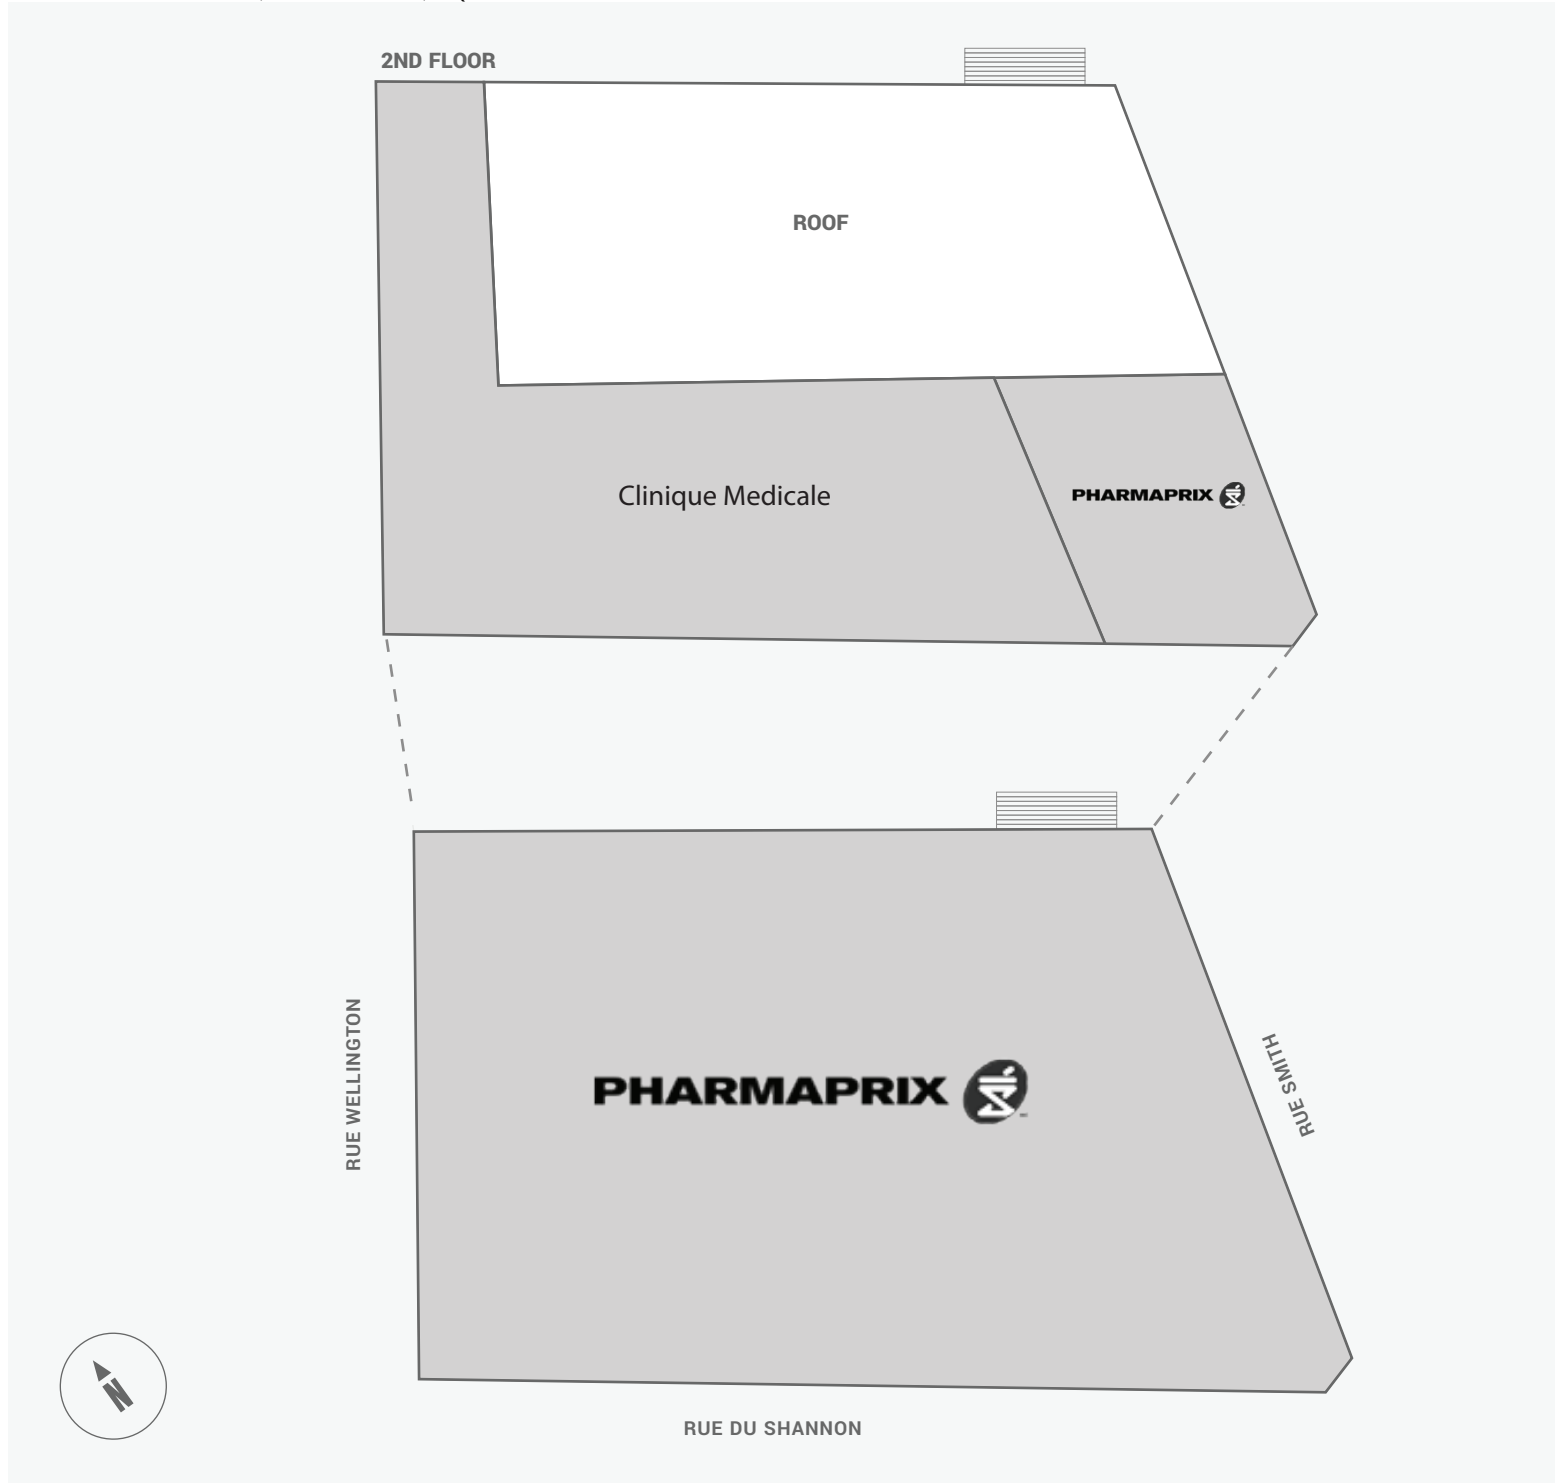

# Griffintown - 1000 Wellington Street

1000 rue Wellington, Montréal, QC  
1011 rue Smith, Montréal, QC

WALK SCORE	TRANSIT SCORE	The sole-purpose of this site plan is to identify the approximate location and size of the buildings. It is intended for use as a reference only and is subject to change at any time at the sole discretion of the owner.	REVISED JUL 2018
94%	-	Le présent plan de situation a pour seul but de présenter l'emplacement et les dimensions approximatifs des immeubles. Il est destiné exclusivement à servir de référence et peut être modifié à tout moment à la seule appréciation du propriétaire.	