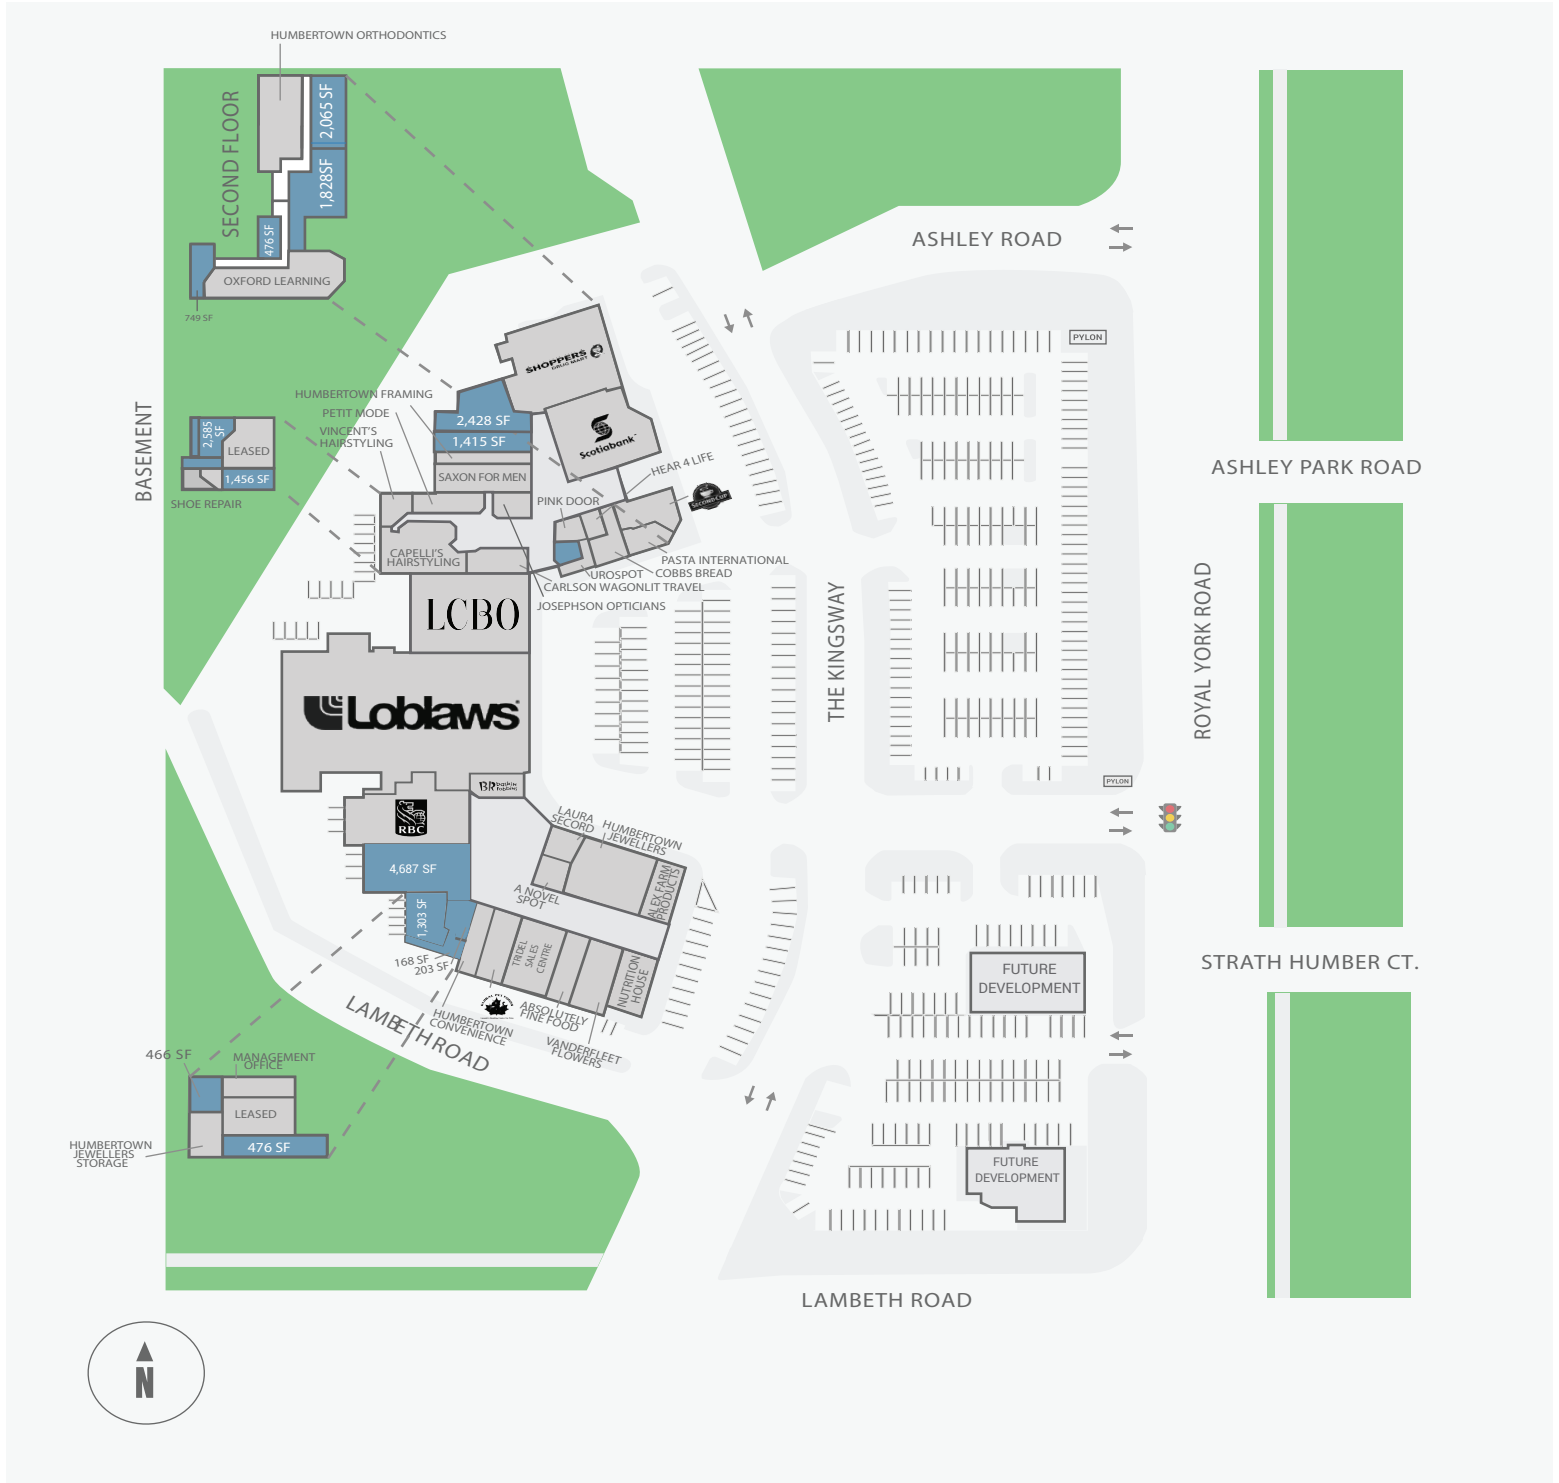

Humbertown Shopping Centre

270 The Kingsway, Toronto, ON

| WALK SCORE | TRANSIT SCORE | Notes | REVISIONS |
|------------|---------------|---|----------------------|
| 96% | 93% | The sole-purpose of this site plan is to identify the approximate location and size of the buildings. It is intended for use as a reference only and is subject to change at any time at the sole discretion of the owner. « Le seul objectif de ce plan de site est d'identifier l'emplacement et les dimensions approximatifs des bâtiments. Il est destiné à être utilisé comme un outil de référence uniquement et est susceptible de changer à tout moment à la seule discrétion du propriétaire. » | REVISED JUNE 2020 |