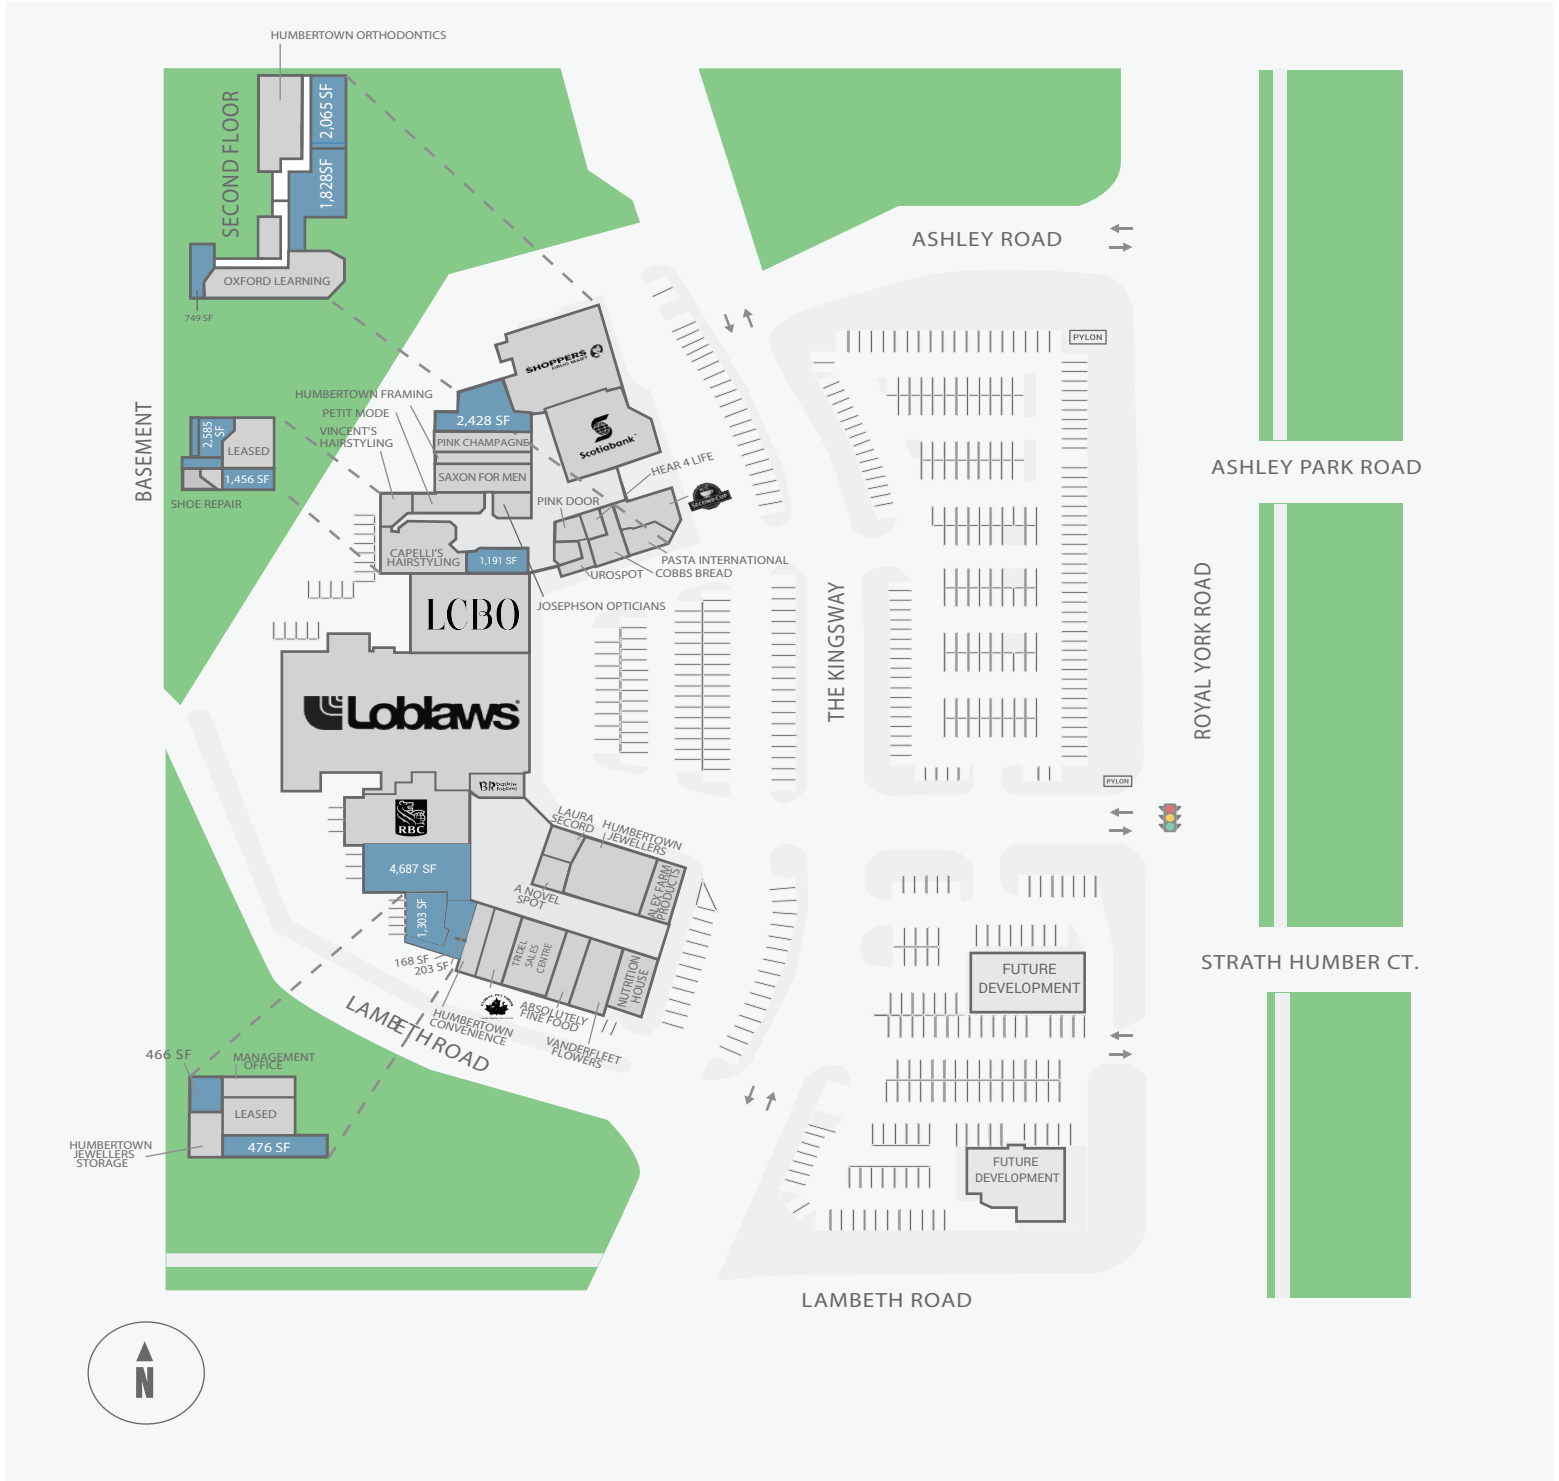

Humbertown Shopping Centre

270 The Kingsway, Toronto, ON

WALK SCORE	TRANSIT SCORE	The sole-purpose of this site plan is to identify the approximate location and size of the buildings. It is intended for use as a reference only and is subject to change at any time at the sole discretion of the owner.	
70	-	« Le seul objectif de ce plan de site est d'identifier l'emplacement et les dimensions approximatifs des bâtiments. Il est destiné à être utilisé comme un outil de référence uniquement et est susceptible de changer à tout moment à la seule discrétion du propriétaire. »	REVISED MAR 2021