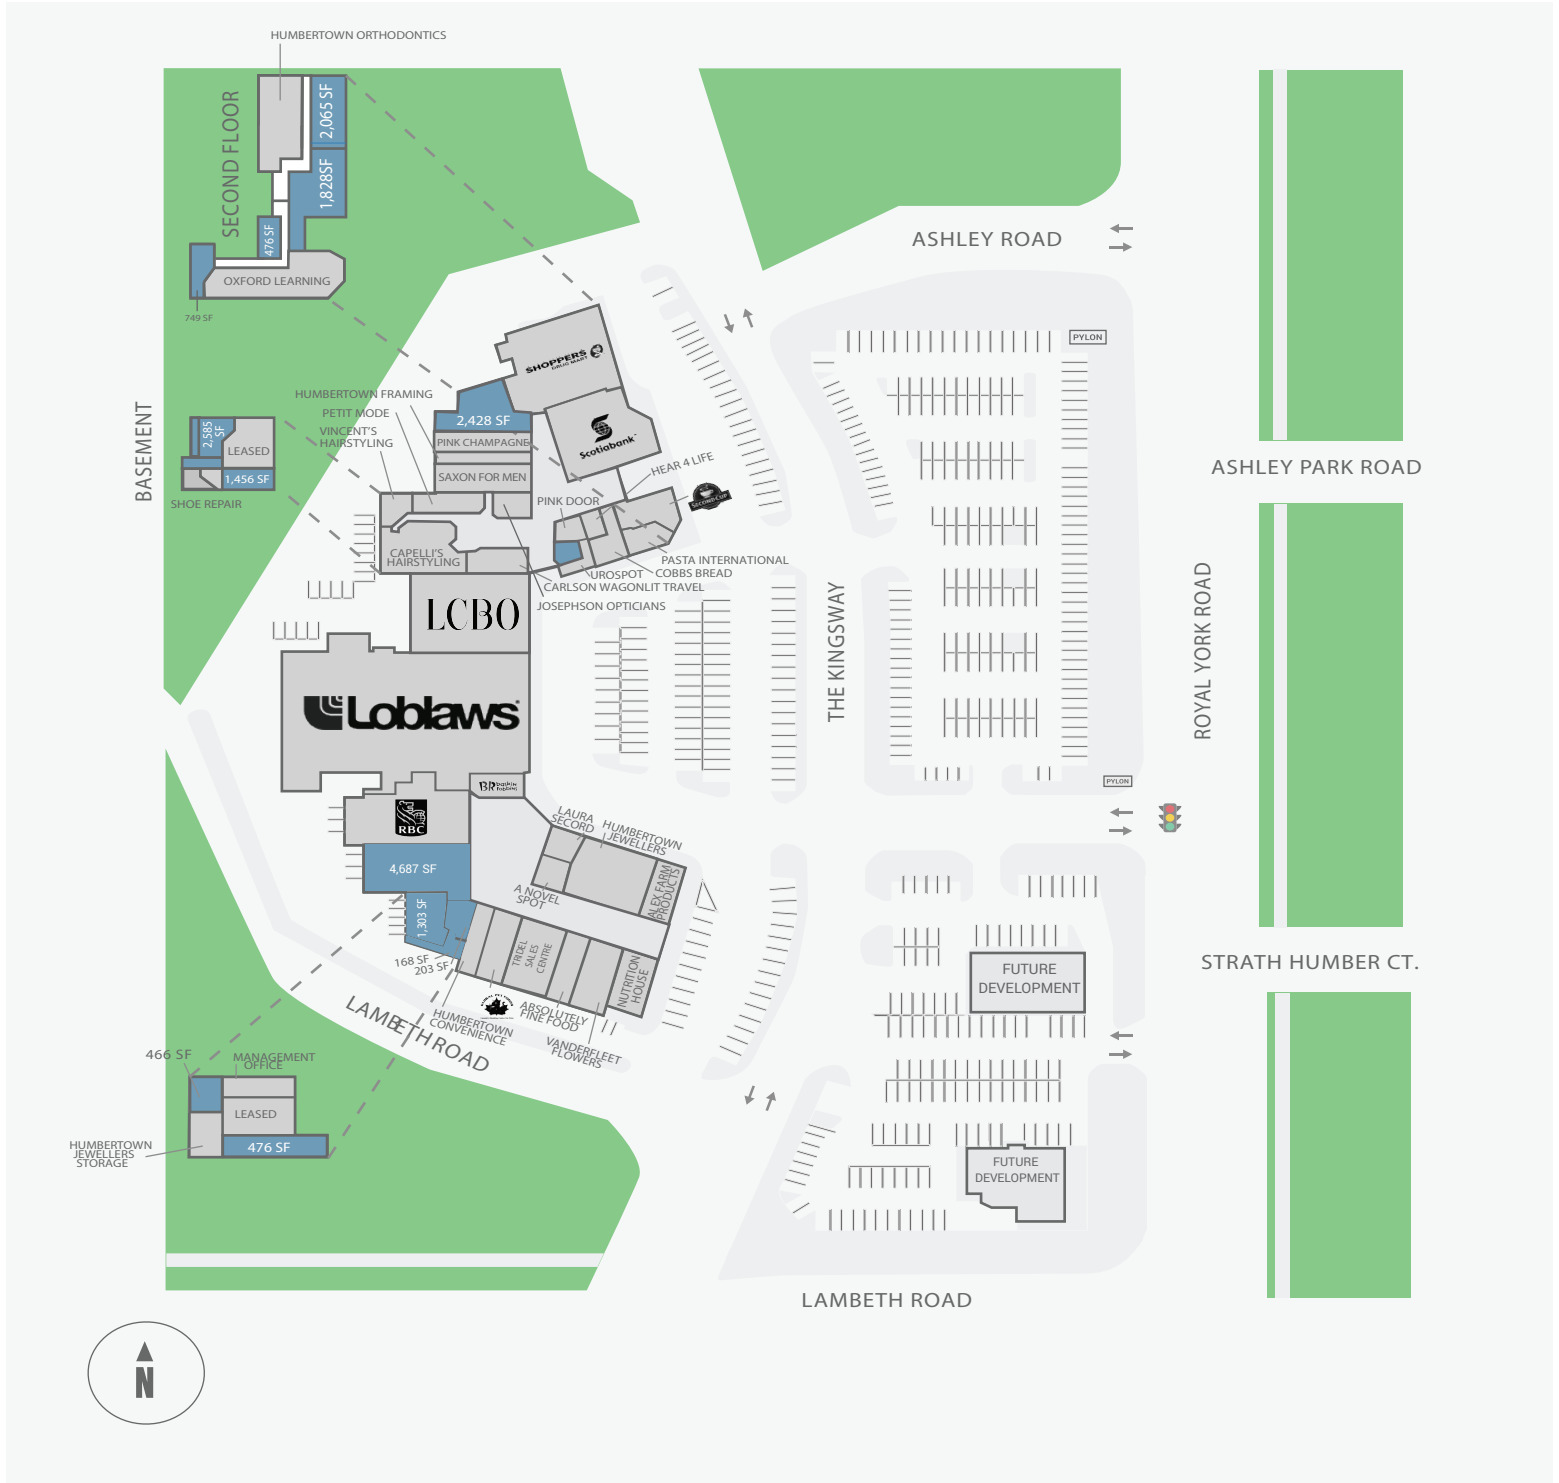

Humbertown Shopping Centre

270 The Kingsway, Toronto, ON

WALK SCORE	TRANSIT SCORE	The sole-purpose of this site plan is to identify the approximate location and size of the buildings. It is intended for use as a reference only and is subject to change at any time at the sole discretion of the owner.	
70%	-	« Le seul objectif de ce plan de site est d'identifier l'emplacement et les dimensions approximatifs des bâtiments. Il est destiné à être utilisé comme un outil de référence uniquement et est susceptible de changer à tout moment à la seule discrétion du propriétaire. »	REVISED NOV 2020