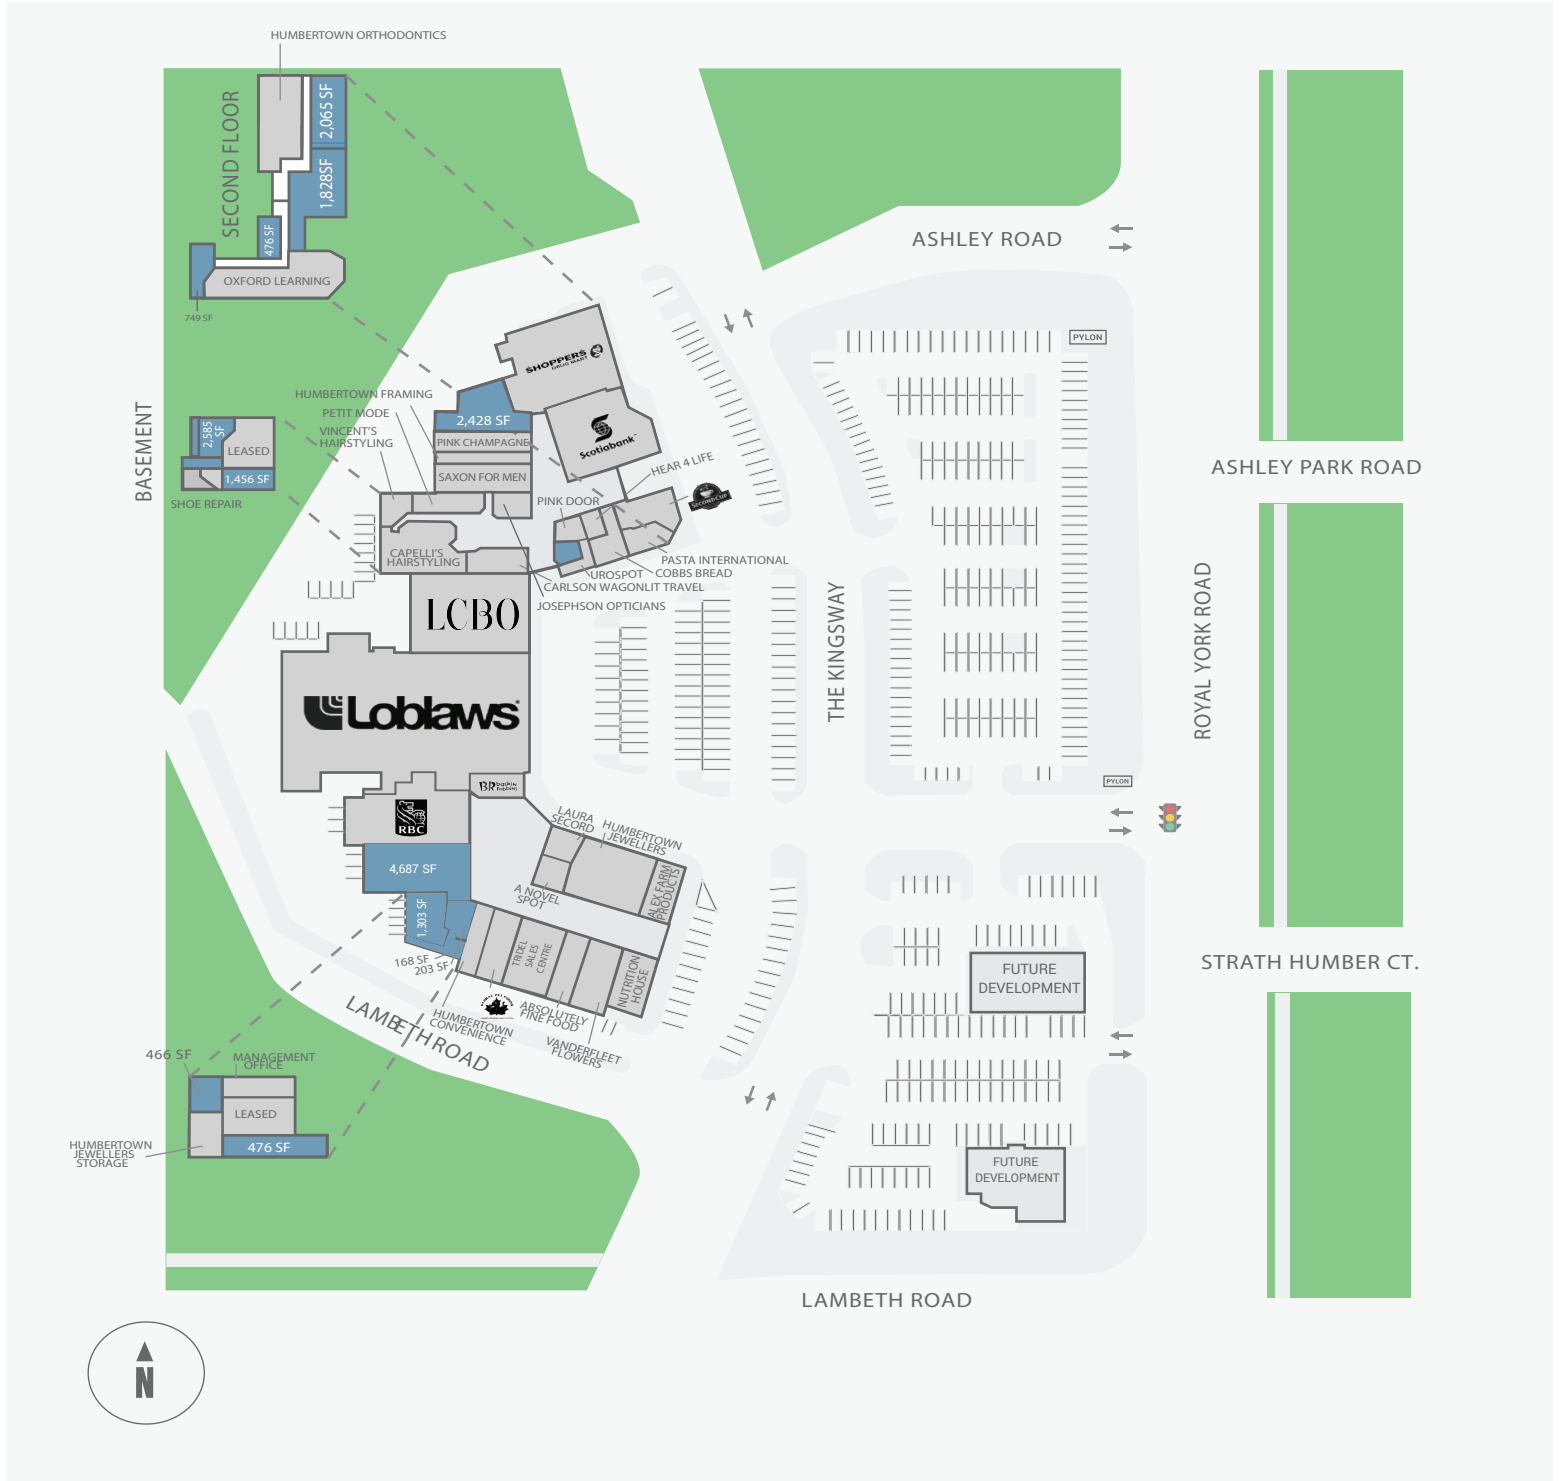

Humbertown Shopping Centre

270 The Kingsway, Toronto, ON

WALK SCORE	TRANSIT SCORE	The sole-purpose of this site plan is to identify the approximate location and size of the buildings. It is intended for use as a reference only and is subject to change at any time at the sole discretion of the owner.	
96%	93%	« Le seul objectif de ce plan de site est d'identifier l'emplacement et les dimensions approximatifs des bâtiments. Il est destiné à être utilisé comme un outil de référence uniquement et est susceptible de changer à tout moment à la seule discrétion du propriétaire. »	REVISED OCT 2020