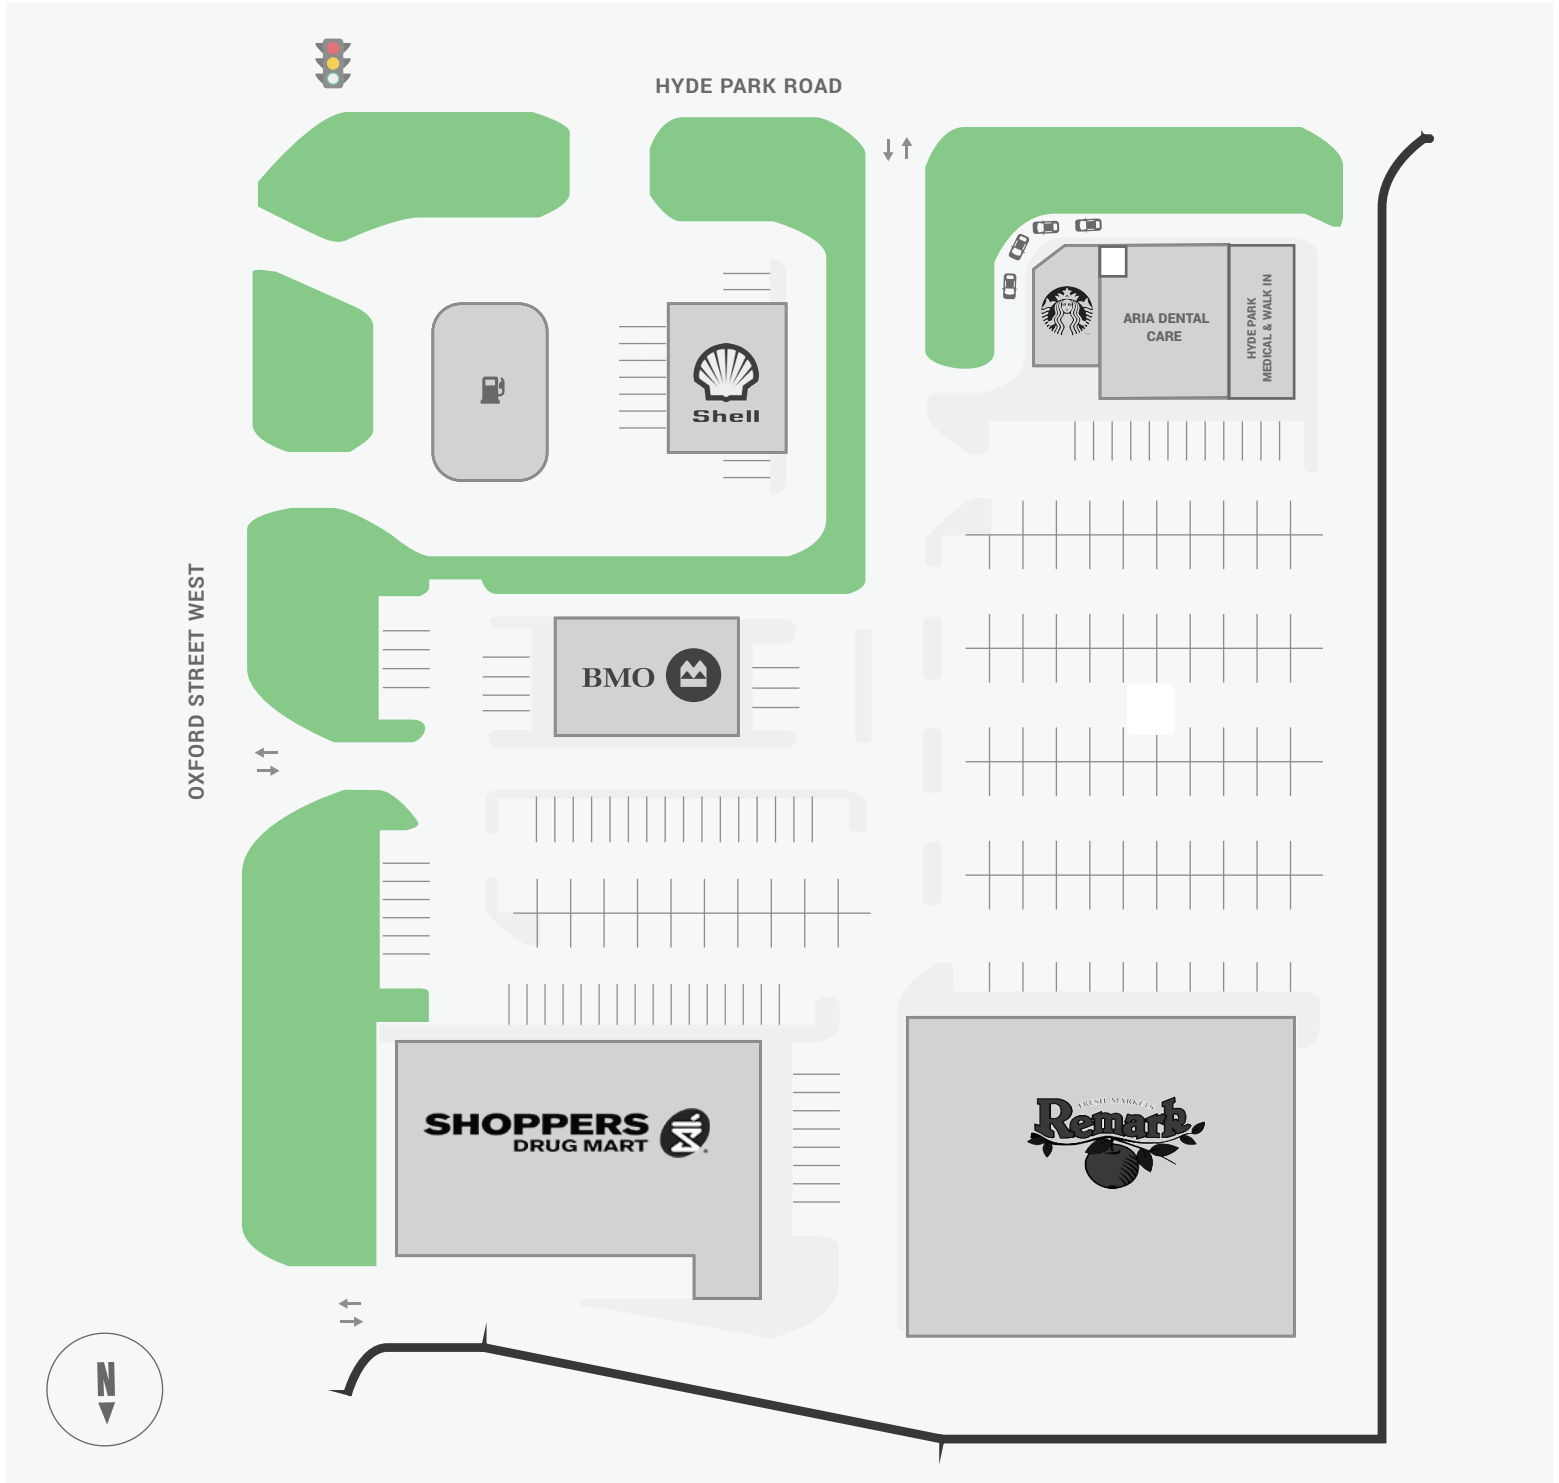

Hyde Park Plaza

640 Hyde Park, London, ON

WALK SCORE	TRANSIT SCORE	The sole-purpose of this site plan is to identify the approximate location and size of the buildings. It is intended for use as a reference only and is subject to change at any time at the sole discretion of the owner.	REVISED DEC 2019
64%	35%	Le présent plan de situation a pour seul but de présenter l'emplacement et les dimensions approximatifs des immeubles. Il est destiné exclusivement à servir de référence et peut être modifié à tout moment à la seule appréciation du propriétaire.	