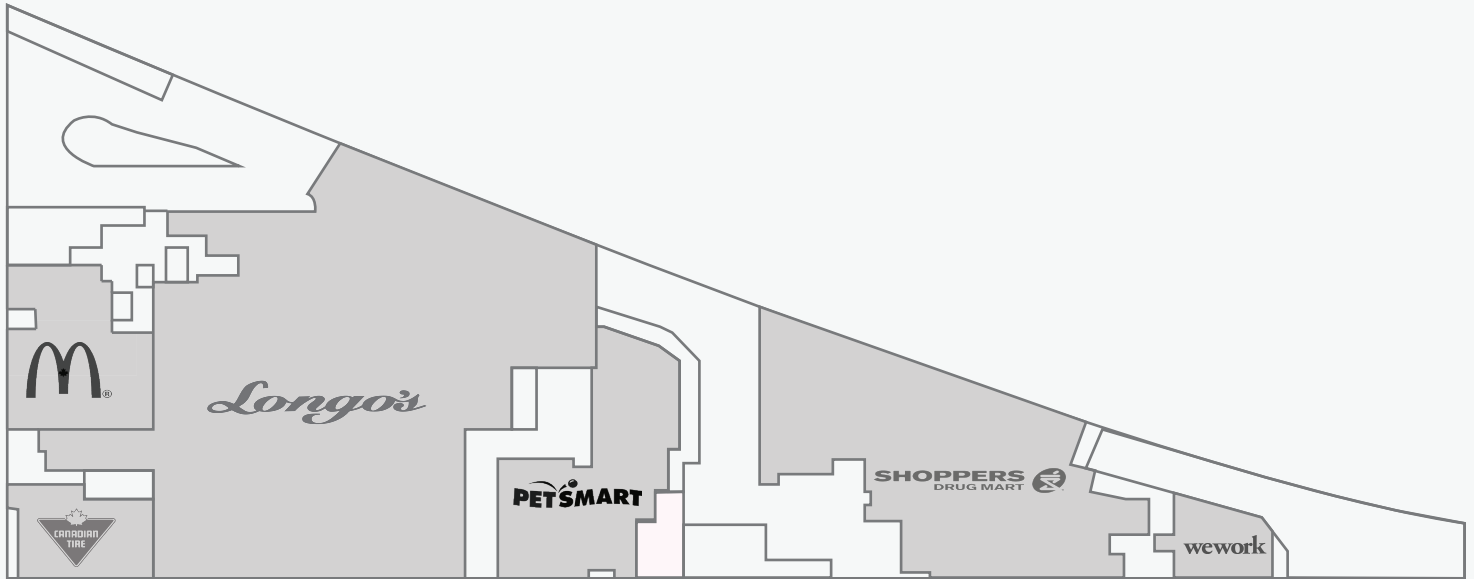

King High Line

1100 King Street West, Toronto, ON

STREET LEVEL

CONCOURSE LEVEL

KING STREET WEST

<p>WALK SCORE</p>	<p>TRANSIT SCORE</p>	<p>The sole purpose of this site plan is to identify the approximate location and size of the buildings. It is intended for use as a reference only and is subject to change at any time at the sole discretion of the owner.</p>	<p>REVISED OCT 2019</p>
<p>95%</p>	<p>100%</p>	<p>Le présent plan de situation a pour seul but de présenter l'emplacement et les dimensions approximatifs des immeubles. Il est destiné exclusivement à servir de référence et peut être modifié à tout moment à la seule appréciation du propriétaire.</p>	

King High Line

1100 King Street West, Toronto, ON

The sole-purpose of this site plan is to identify the approximate location and size of the buildings. It is intended for use as a reference only and is subject to change at any time at the sole discretion of the owner.

Le présent plan de situation a pour seul but de présenter l'emplacement et les dimensions approximatifs des immeubles. Il est destiné exclusivement à servir de référence et peut être modifié à tout moment à la seule appréciation du propriétaire.