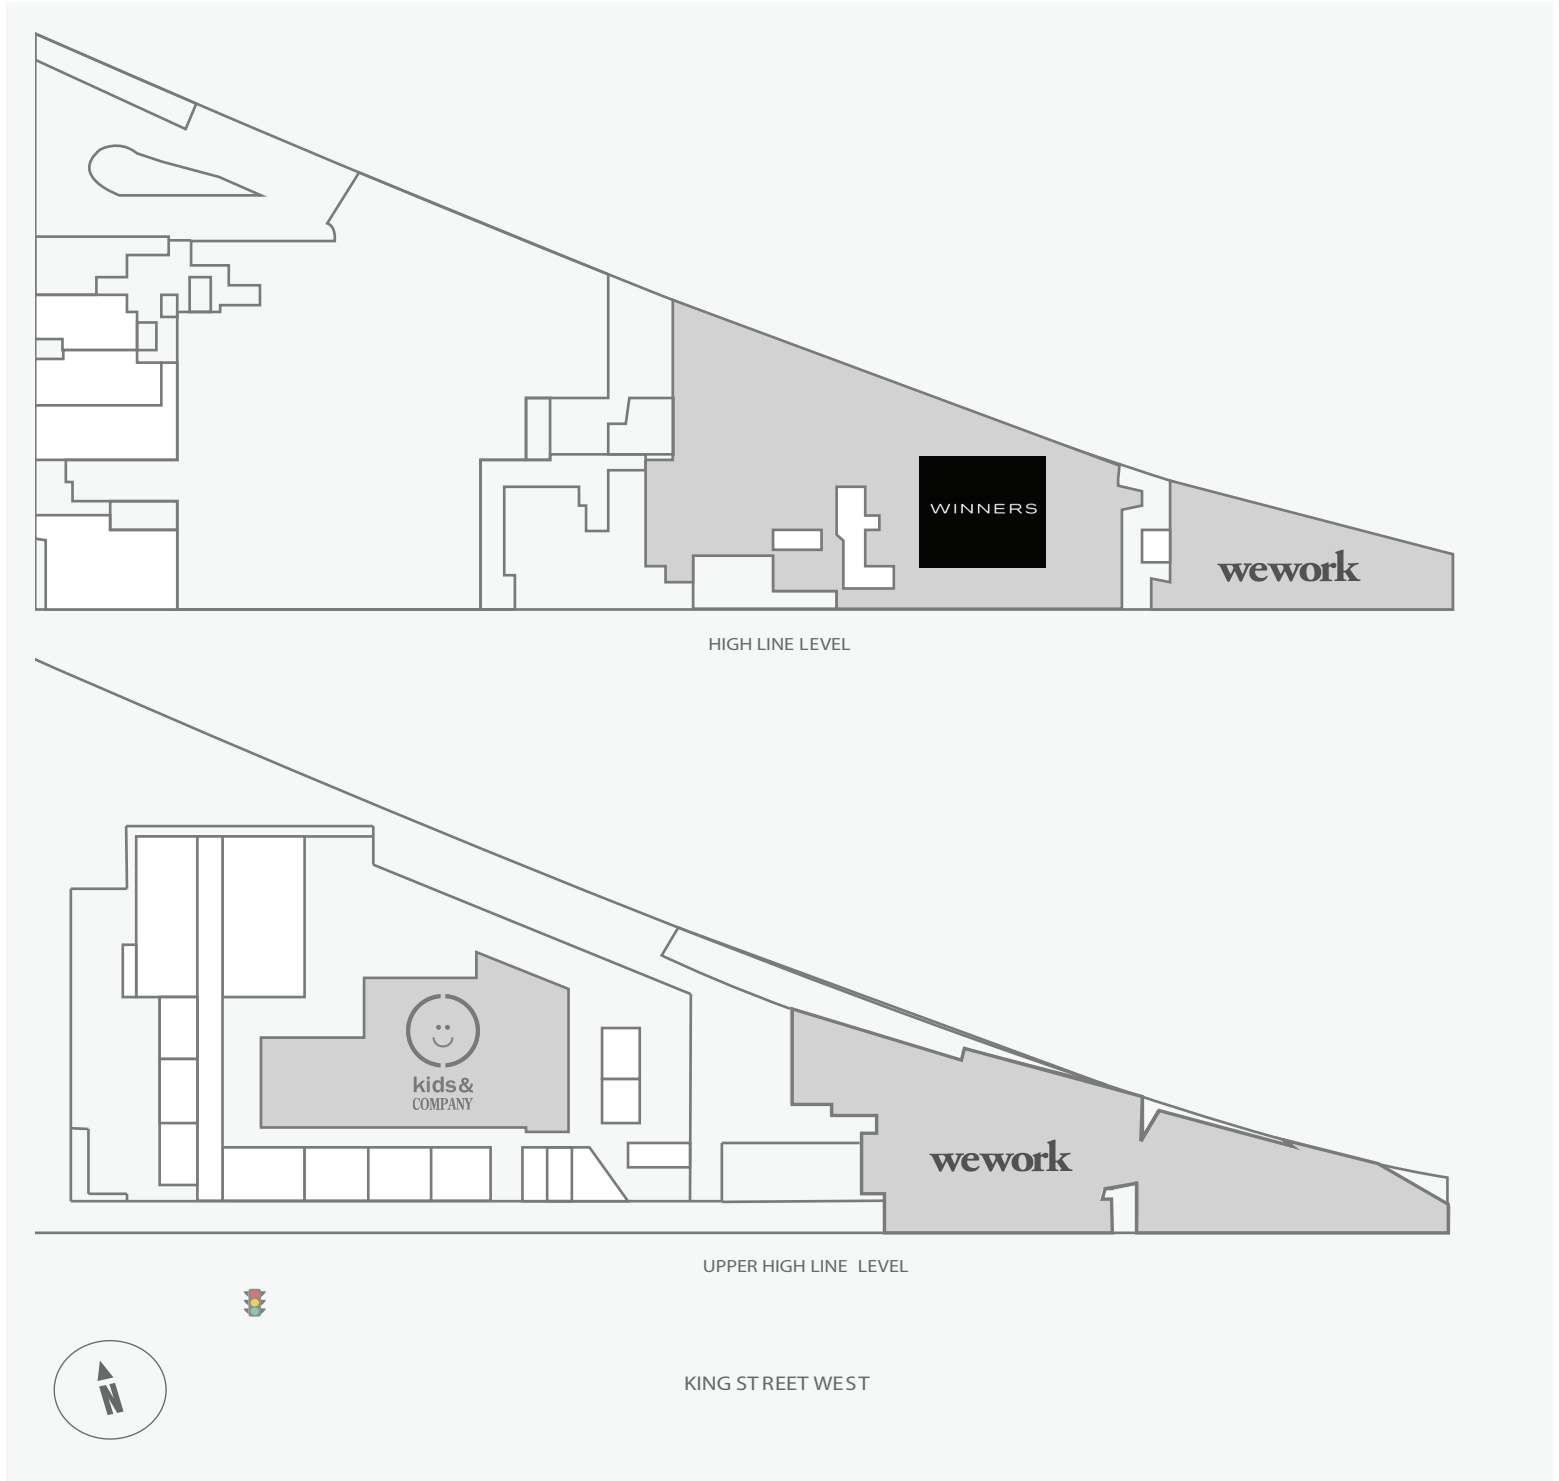

King High Line

1100 King Street West, Toronto, ON

STREET LEVEL

CONCOURSE LEVEL

KING STREET WEST

<p>WALK SCORE</p>	<p>TRANSIT SCORE</p>	<p>The sole purpose of this site plan is to identify the approximate location and size of the buildings. It is intended for use as a reference only and is subject to change at any time at the sole discretion of the owner.</p>	<p>REVISED OCT 2019</p>
<p>95%</p>	<p>100%</p>	<p>Le présent plan de situation a pour seul but de présenter l'emplacement et les dimensions approximatifs des immeubles. Il est destiné exclusivement à servir de référence et peut être modifié à tout moment à la seule appréciation du propriétaire.</p>	

King High Line

1100 King Street West, Toronto, ON

The sole-purpose of this site plan is to identify the approximate location and size of the buildings. It is intended for use as a reference only and is subject to change at any time at the sole discretion of the owner.

Le présent plan de situation a pour seul but de présenter l'emplacement et les dimensions approximatifs des immeubles. Il est destiné exclusivement à servir de référence et peut être modifié à tout moment à la seule appréciation du propriétaire.