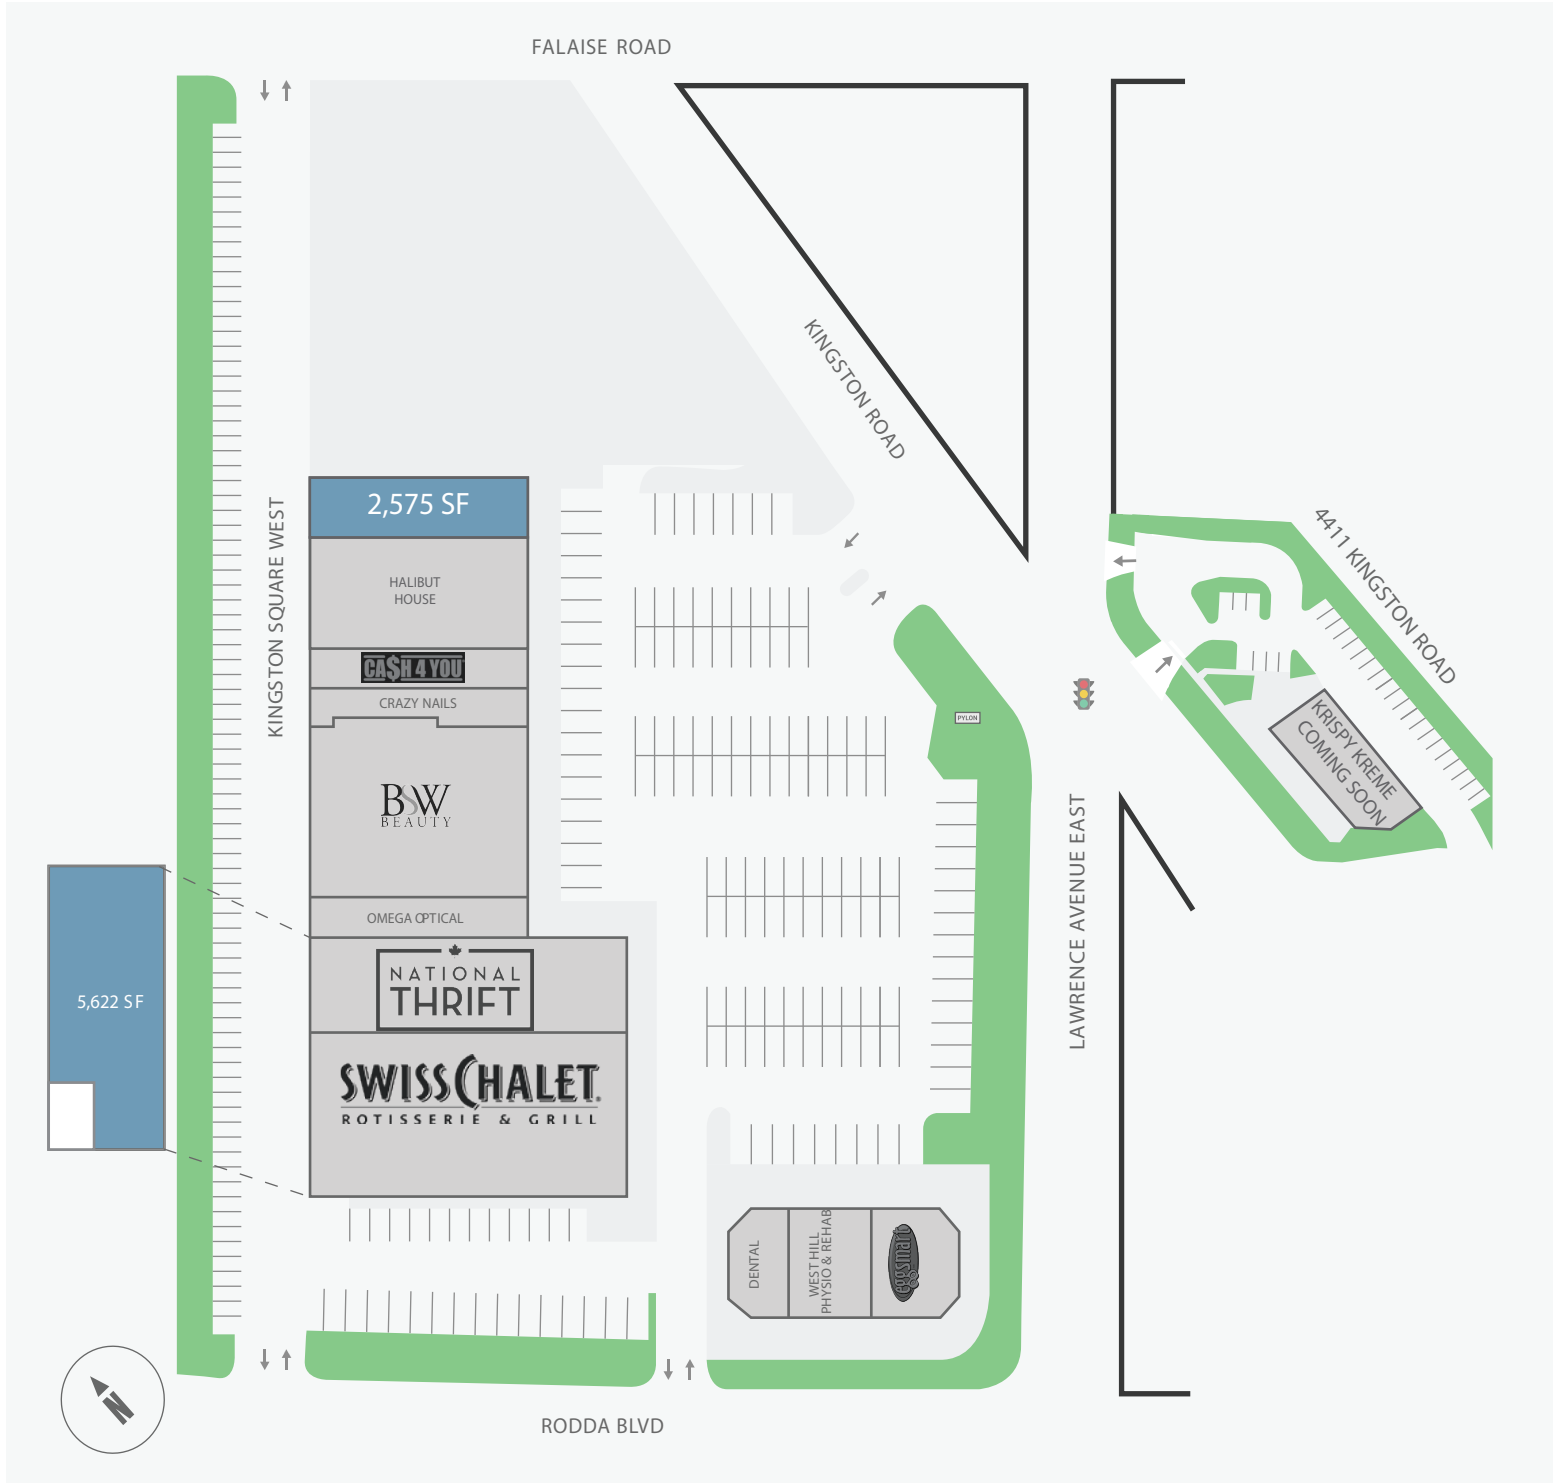

# Kingston Square West

4410, 4411 Kingston Road, Toronto, ON

WALK SCORE	TRANSIT SCORE	The sole purpose of this site plan is to identify the approximate location and size of the buildings. It is intended for use as a reference only and is subject to change at any time at the sole discretion of the owner.	REVISED JUL 2019
84%	69%	Le présent plan de situation a pour seul but de présenter l'emplacement et les dimensions approximatifs des immeubles. Il est destiné exclusivement à servir de référence et peut être modifié à tout moment à la seule appréciation du propriétaire.	