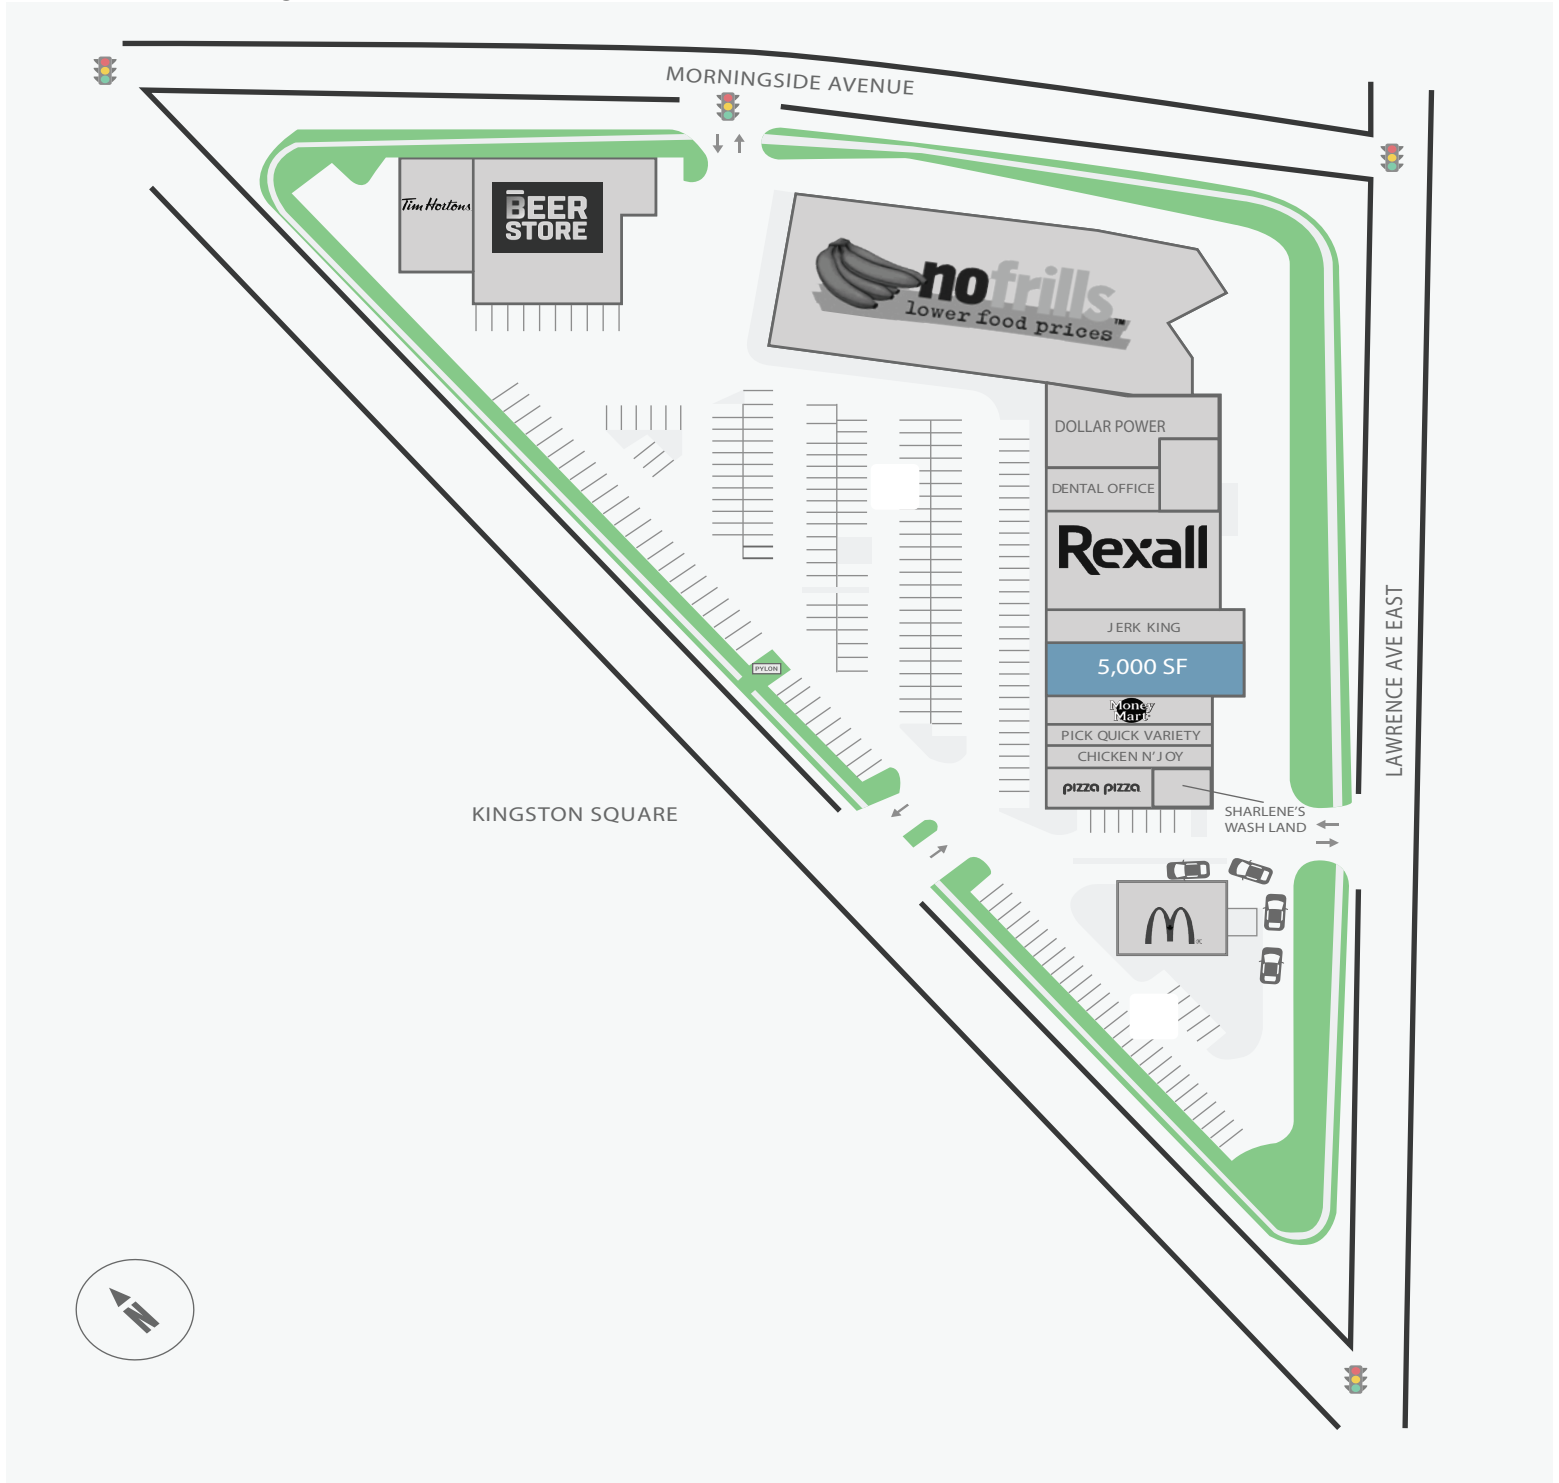

# Kingston Square

4435 - 4479 Kingston Road, Toronto, ON

WALK SCORE	TRANSIT SCORE	The sole purpose of this site plan is to identify the approximate location and size of the buildings. It is intended for use as a reference only and is subject to change at any time at the sole discretion of the owner.	REVISED NOV 2020
85%	72%	« Le seul objectif de ce plan de site est d'identifier l'emplacement et les dimensions approximatifs des bâtiments. Il est destiné à être utilisé comme un outil de référence uniquement et est susceptible de changer à tout moment à la seule discrétion du propriétaire. »	