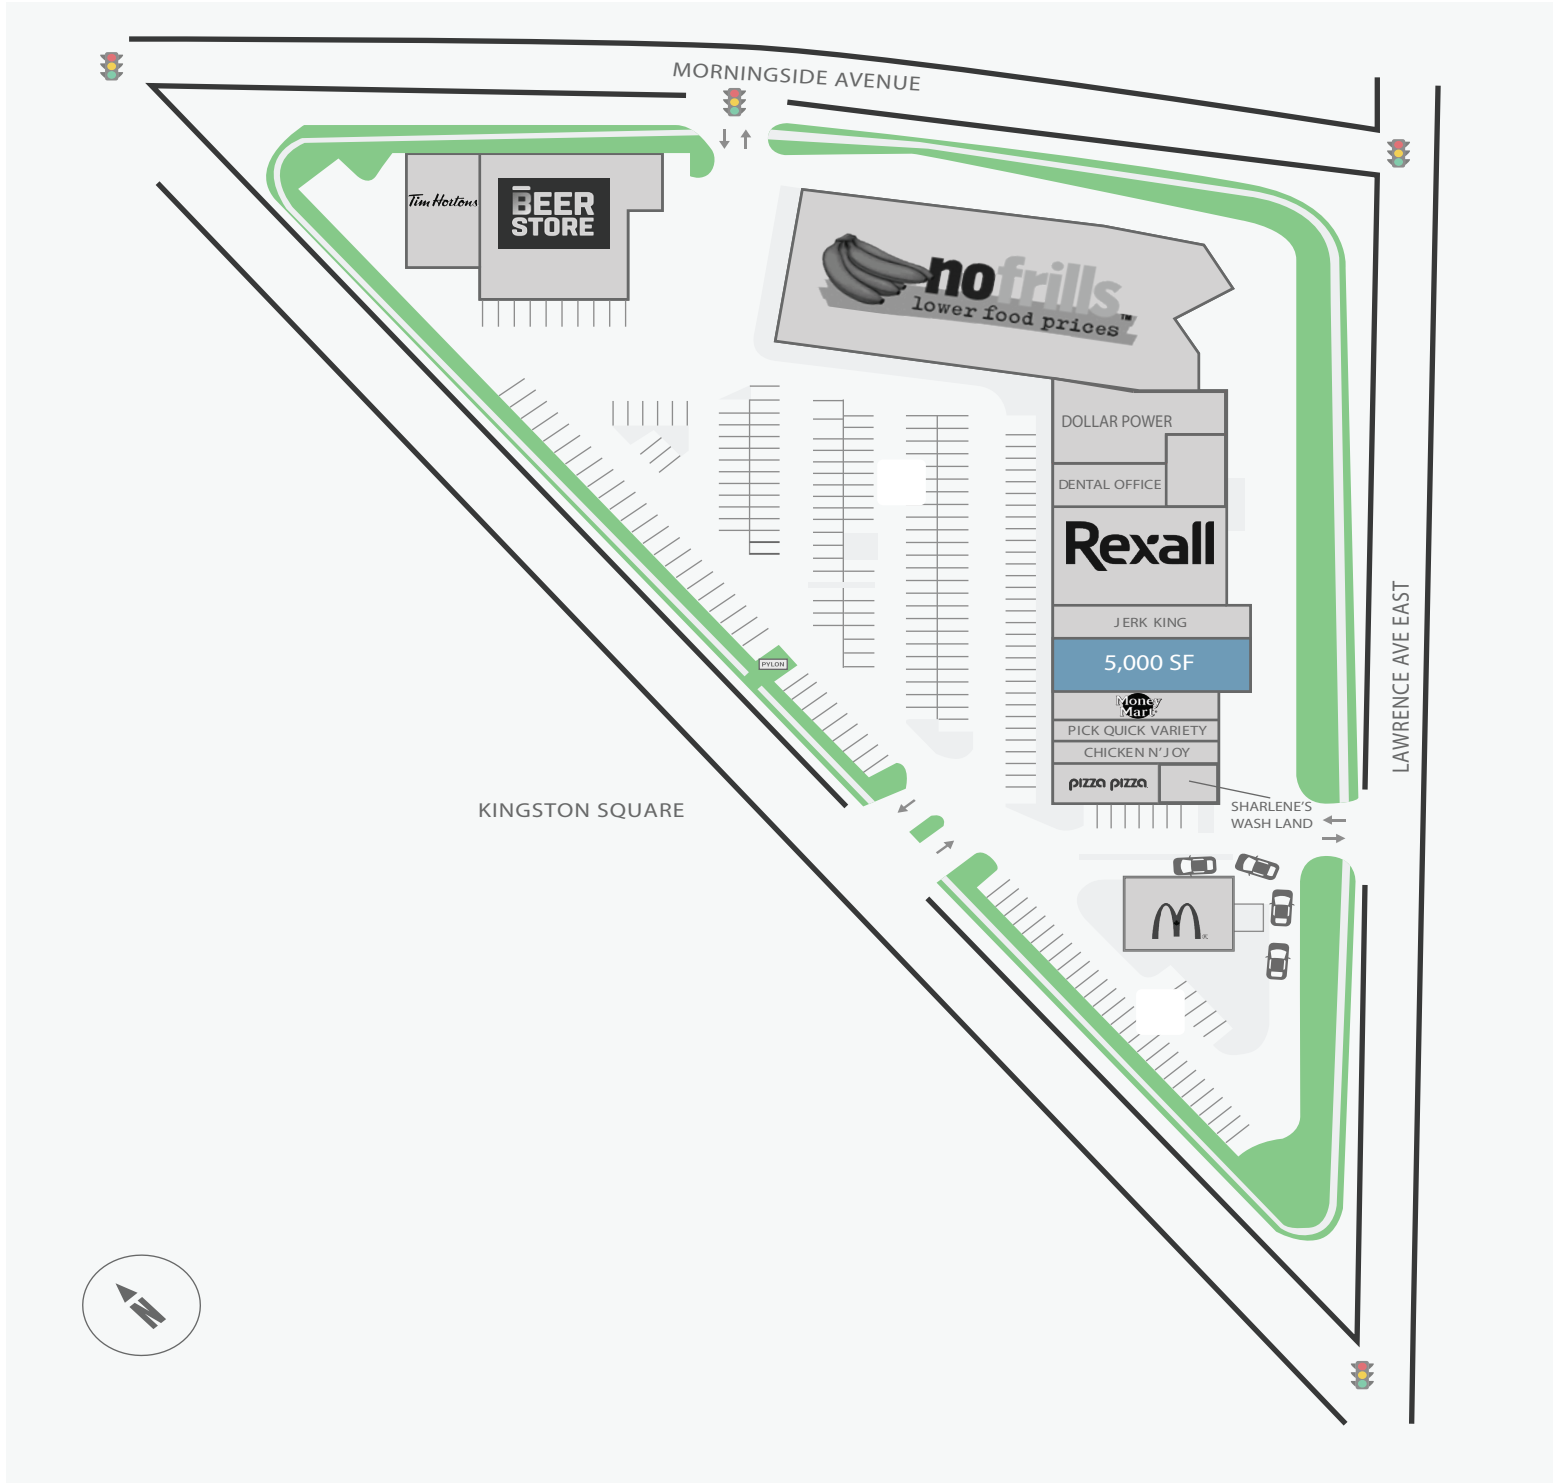

Kingston Square

4435 - 4479 Kingston Road, Toronto, ON

WALK SCORE	TRANSIT SCORE	The sole purpose of this site plan is to identify the approximate location and size of the buildings. It is intended for use as a reference only and is subject to change at any time at the sole discretion of the owner.	REVISED OCT 2019
86%	69%	Le présent plan de situation a pour seul but de présenter l'emplacement et les dimensions approximatifs des immeubles. Il est destiné exclusivement à servir de référence et peut être modifié à tout moment à la seule appréciation du propriétaire.	