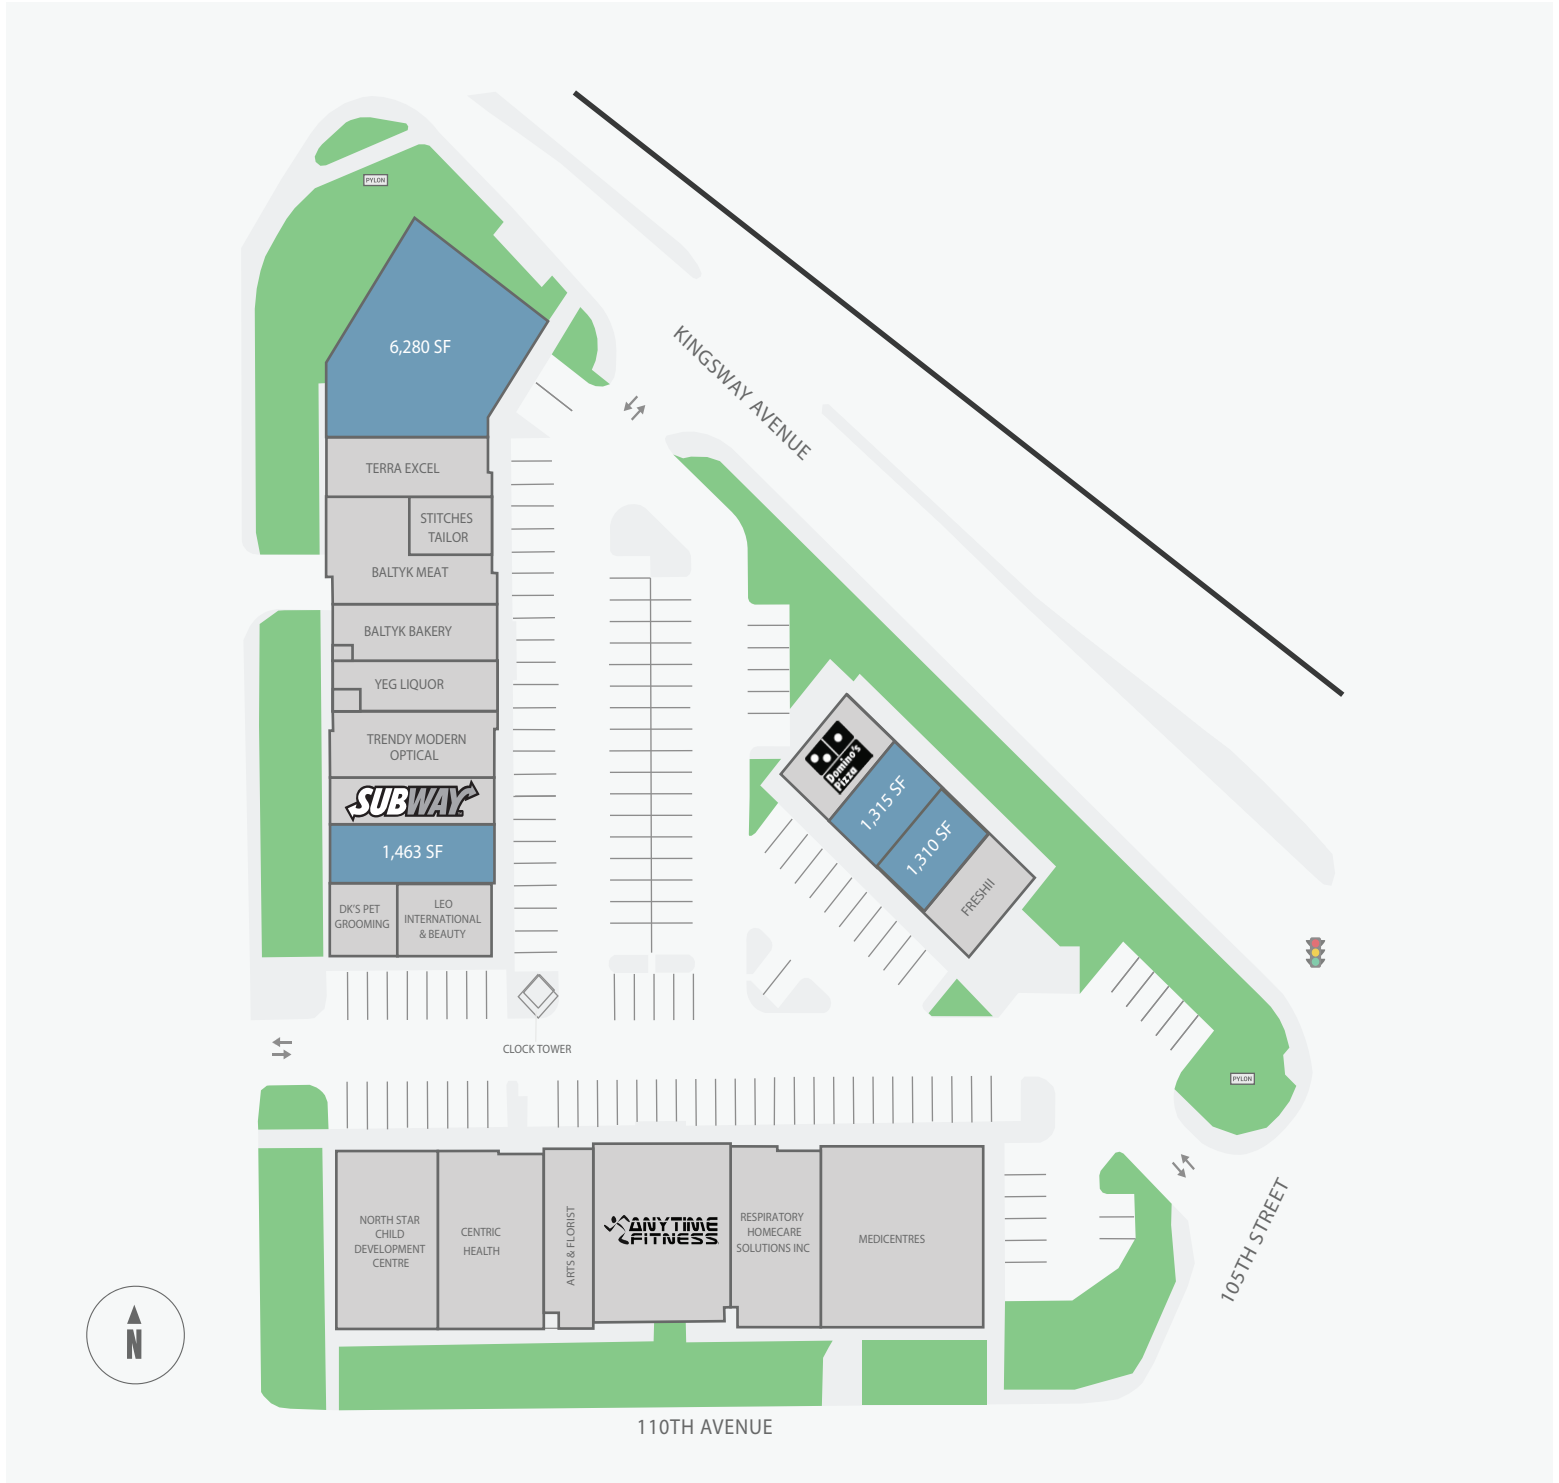

Kingsway Mews

10503 - 10567 Kingsway Avenue North, Edmonton, AB

WALK SCORE	TRANSIT SCORE	The sole purpose of this site plan is to identify the approximate location and size of the buildings. It is intended for use as a reference only and is subject to change at any time at the sole discretion of the owner.	REVISED JAN 2020
88%	67%	Le présent plan de situation a pour seul but de présenter l'emplacement et les dimensions approximatifs des immeubles. Il est destiné exclusivement à servir de référence et peut être modifié à tout moment à la seule appréciation du propriétaire.	

Property Name

Address, City, Province

1,872 SF

The sole-purpose of this site plan is to identify the approximate location and size of the buildings. It is intended for use as a reference only and is subject to change at any time at the sole discretion of the owner.

Le présent plan de situation a pour seul but de présenter l'emplacement et les dimensions approximatifs des immeubles. Il est destiné exclusivement à servir de référence et peut être modifié à tout moment à la seule appréciation du propriétaire.