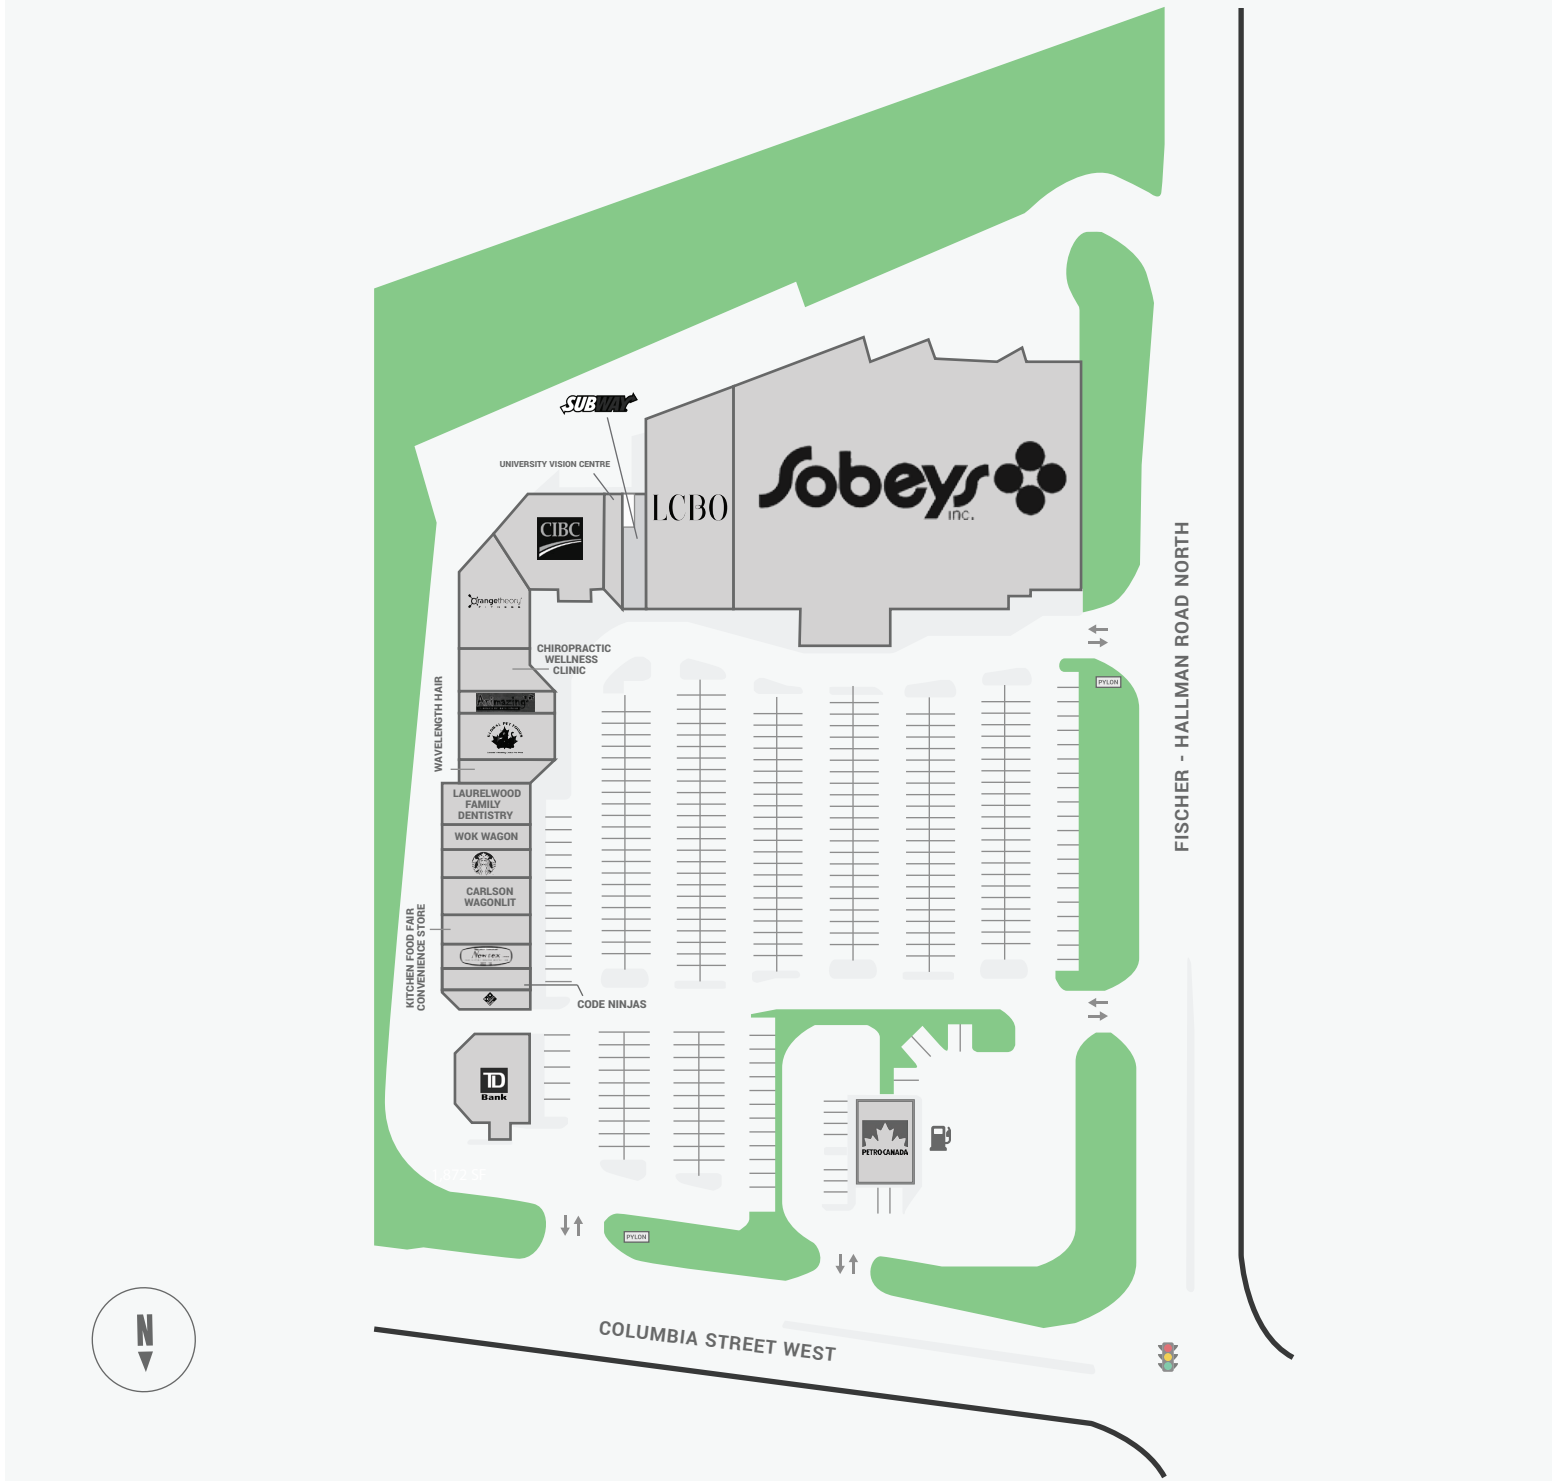

Laurelwood Shopping Centre

440 - 450 Columbia Street West, Waterloo, ON

WALK SCORE	TRANSIT SCORE	The sole purpose of this site plan is to identify the approximate location and size of the buildings. It is intended for use as a reference only and is subject to change at any time at the sole discretion of the owner.	REVISED DEC 2019
60%	44%	Le présent plan de situation a pour seul but de présenter l'emplacement et les dimensions approximatifs des immeubles. Il est destiné exclusivement à servir de référence et peut être modifié à tout moment à la seule appréciation du propriétaire.	