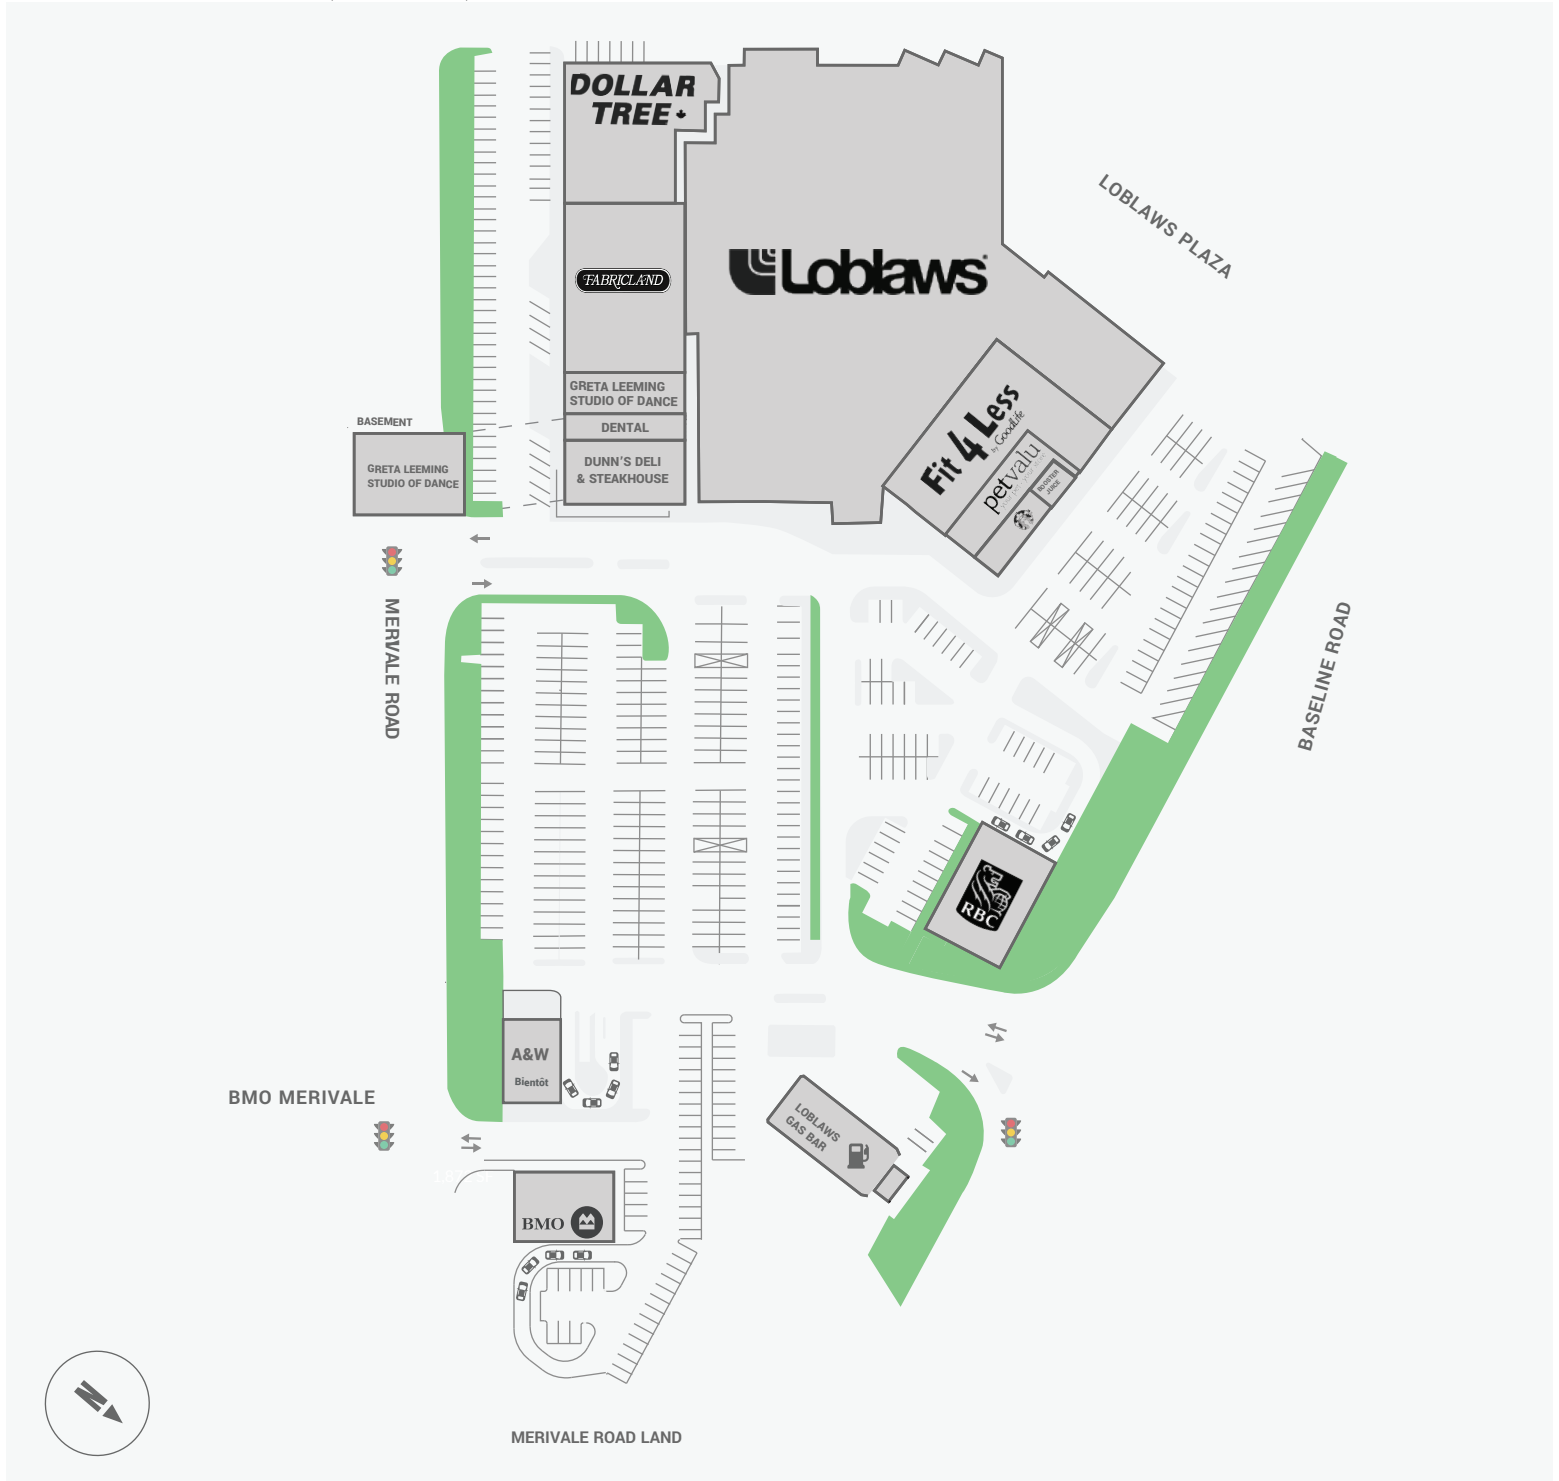

Loblaws Plaza

1460 Merivale Road, Ottawa, ON
1330 Baseline Road, Ottawa, ON

WALK SCORE	TRANSIT SCORE	The sole purpose of this site plan is to identify the approximate location and size of the buildings. It is intended for use as a reference only and is subject to change at any time at the sole discretion of the owner.	REVISED JUL 2018
87%	55%	Le présent plan de situation a pour seul but de présenter l'emplacement et les dimensions approximatifs des immeubles. Il est destiné exclusivement à servir de référence et peut être modifié à tout moment à la seule appréciation du propriétaire.	