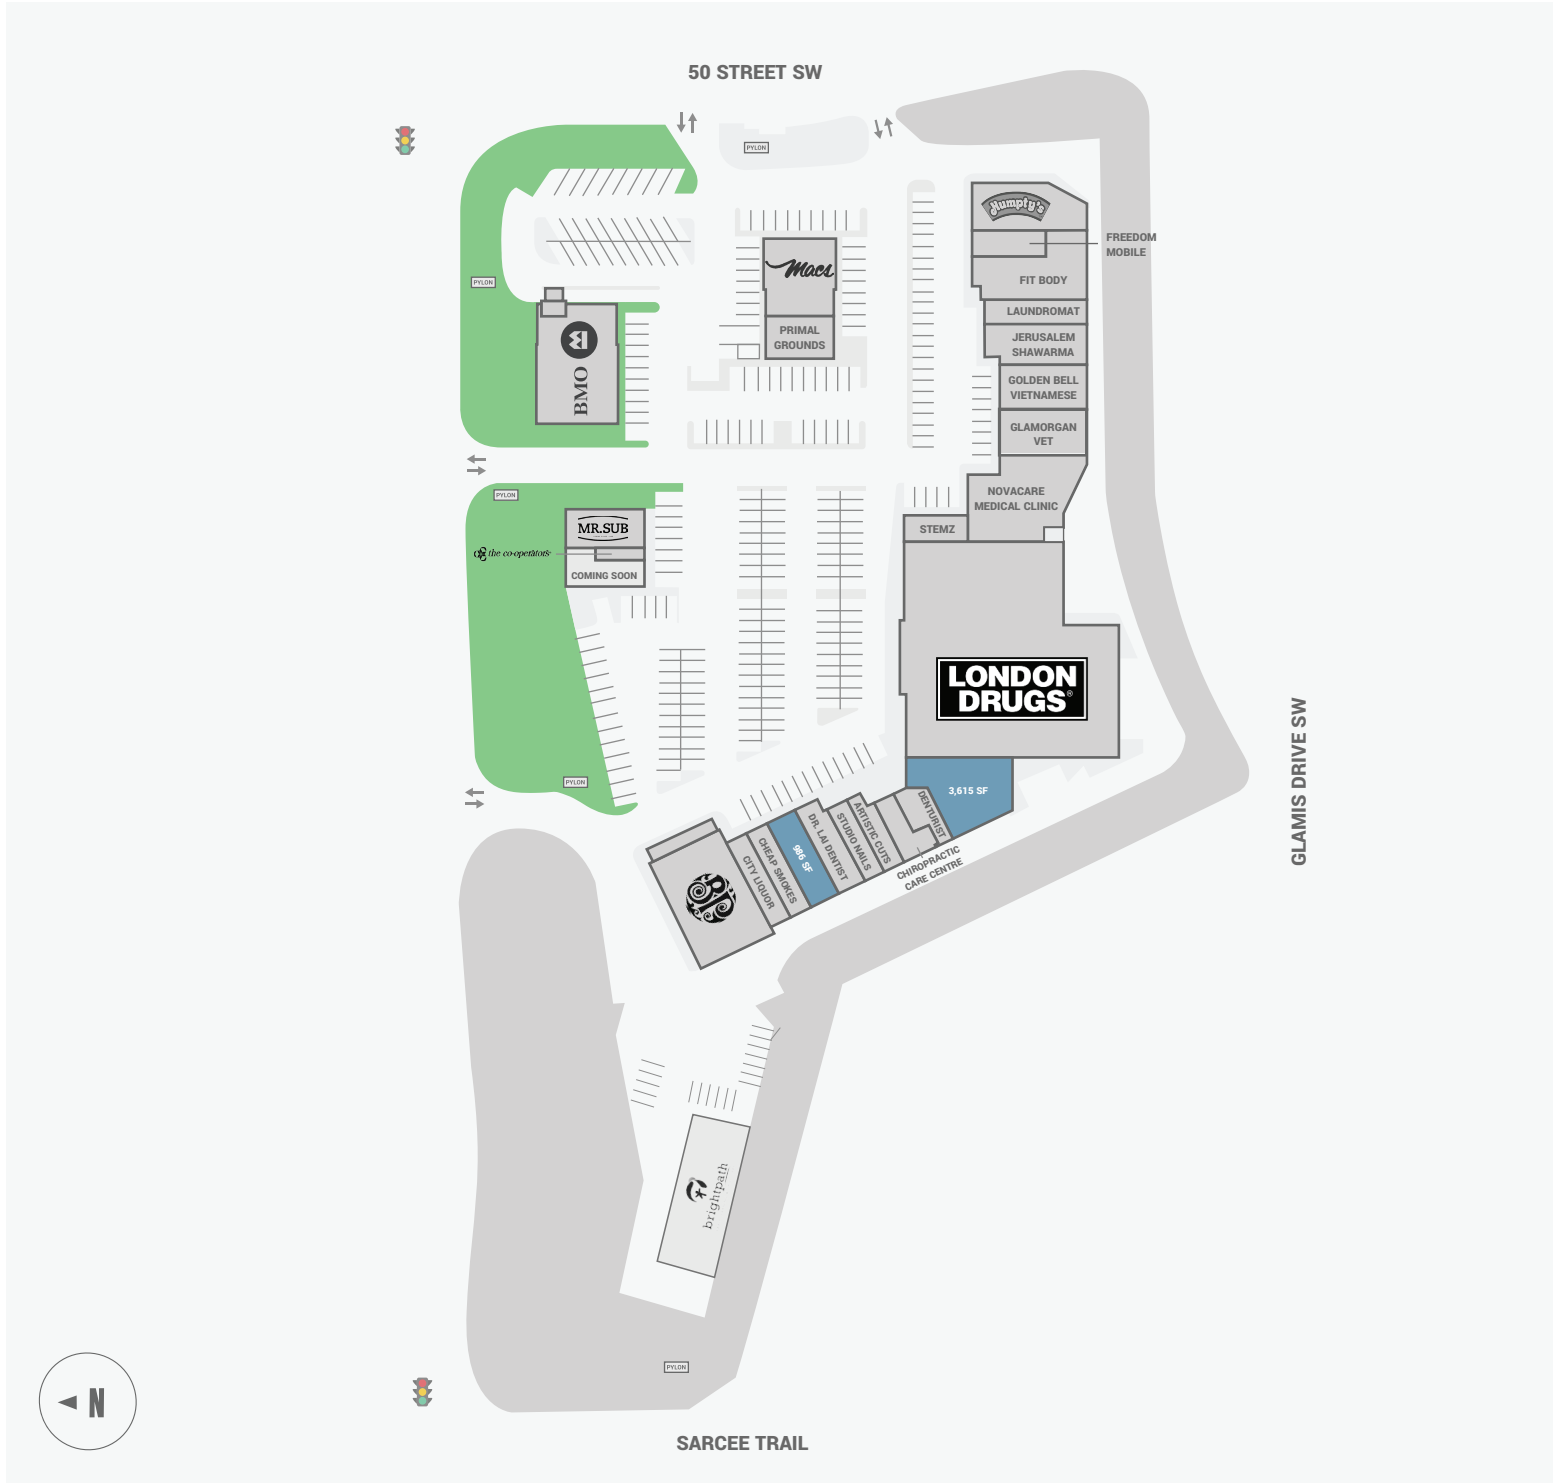

# London Place West

5255 Richmond Road South West, Calgary, AB

WALK SCORE	TRANSIT SCORE	The sole-purpose of this site plan is to identify the approximate location and size of the buildings. It is intended for use as a reference only and is subject to change at any time at the sole discretion of the owner.	
69%	49%	Le seul objectif de ce plan de site est d'identifier l'emplacement et les dimensions approximatifs des bâtiments. Il est destiné à être utilisé comme un outil de référence uniquement et est susceptible de changer à tout moment à la seule discrétion du propriétaire.	REVISED MAY 2020