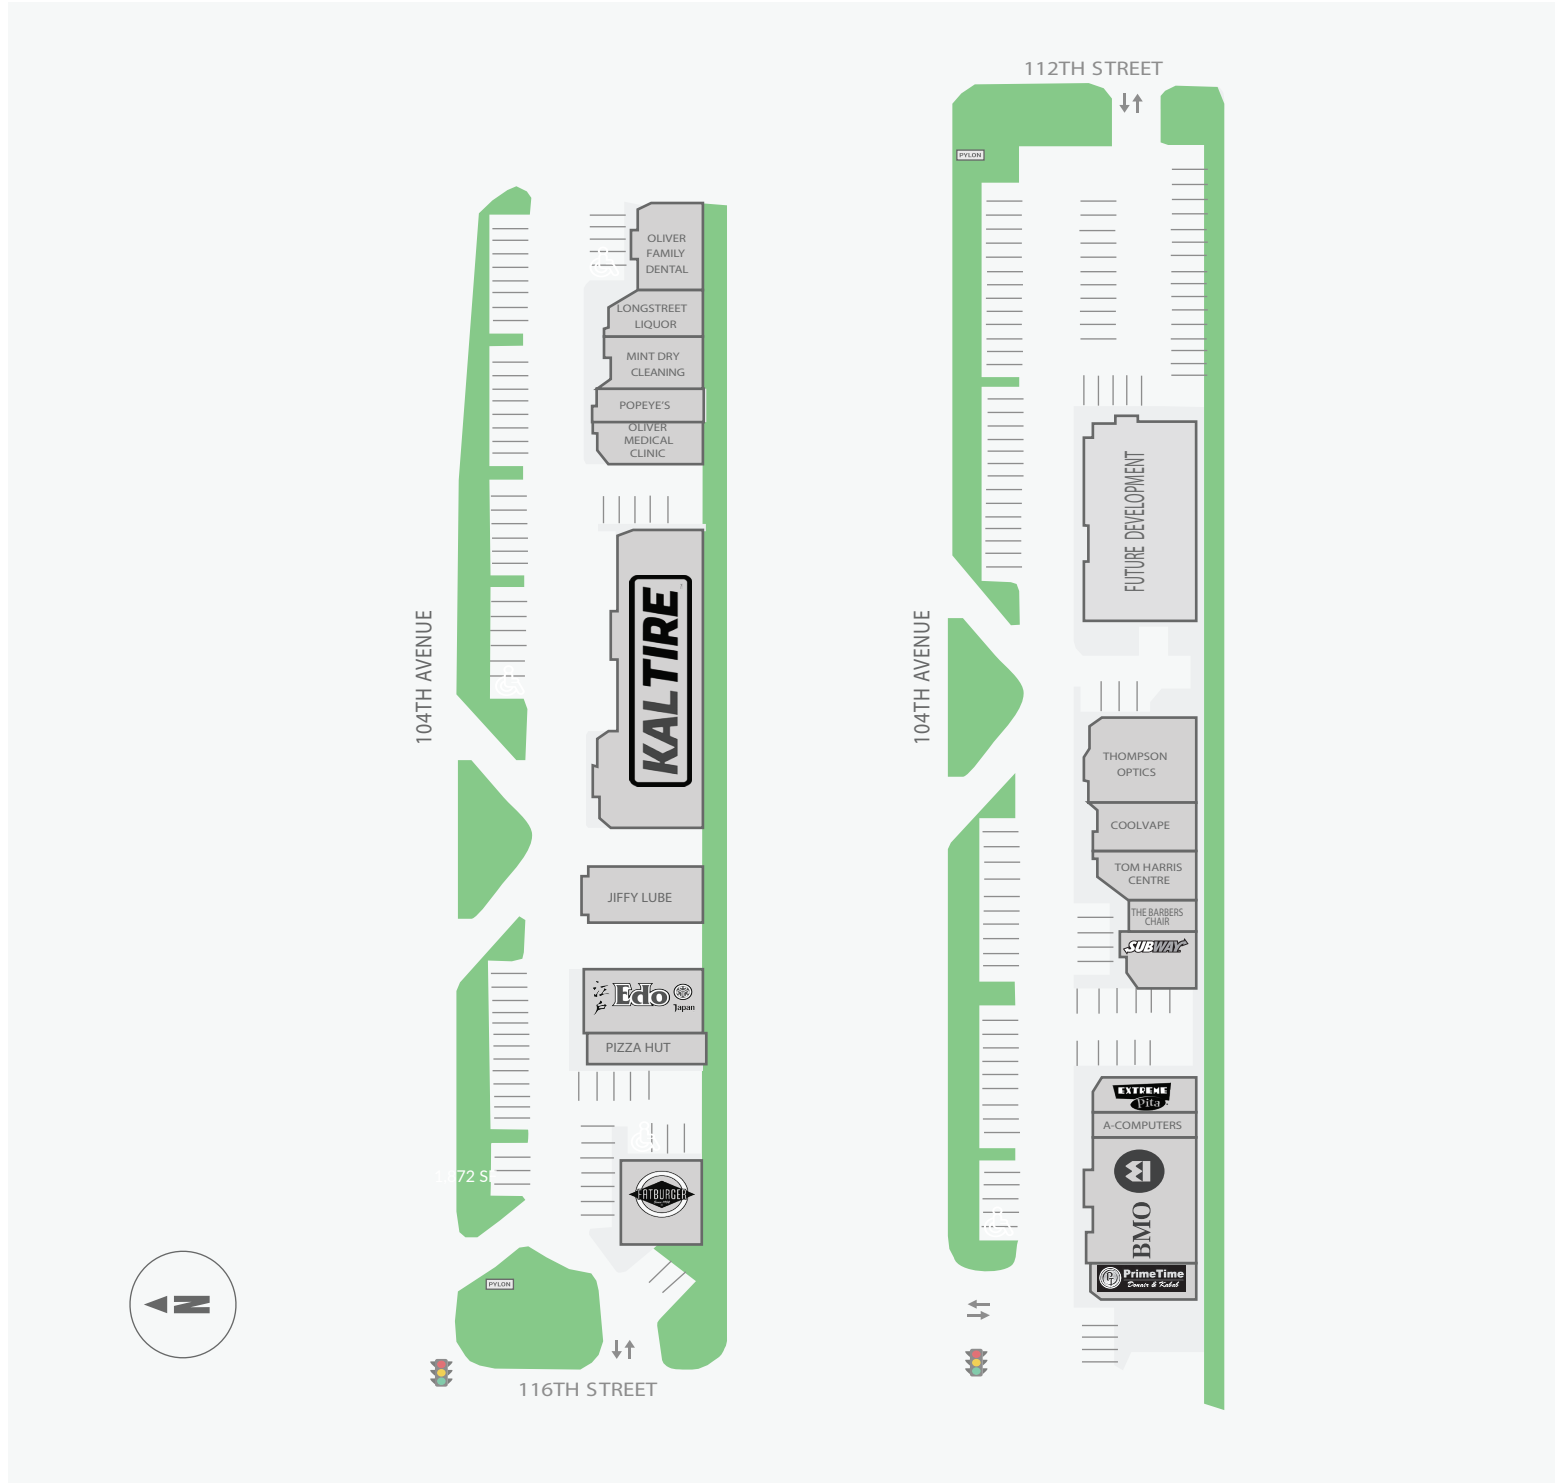

Longstreet Shopping Centre

11215- 11525 104th Avenue, North West, Edmonton, AB

WALK SCORE	TRANSIT SCORE	The sole-purpose of this site plan is to identify the approximate location and size of the buildings. It is intended for use as a reference only and is subject to change at any time at the sole discretion of the owner.	REVISED JUL 2020
92%	71%	Le seul objectif de ce plan de site est d'identifier l'emplacement et les dimensions approximatifs des bâtiments. Il est destiné à être utilisé comme un outil de référence uniquement et est susceptible de changer à tout moment à la seule discrétion du propriétaire.	