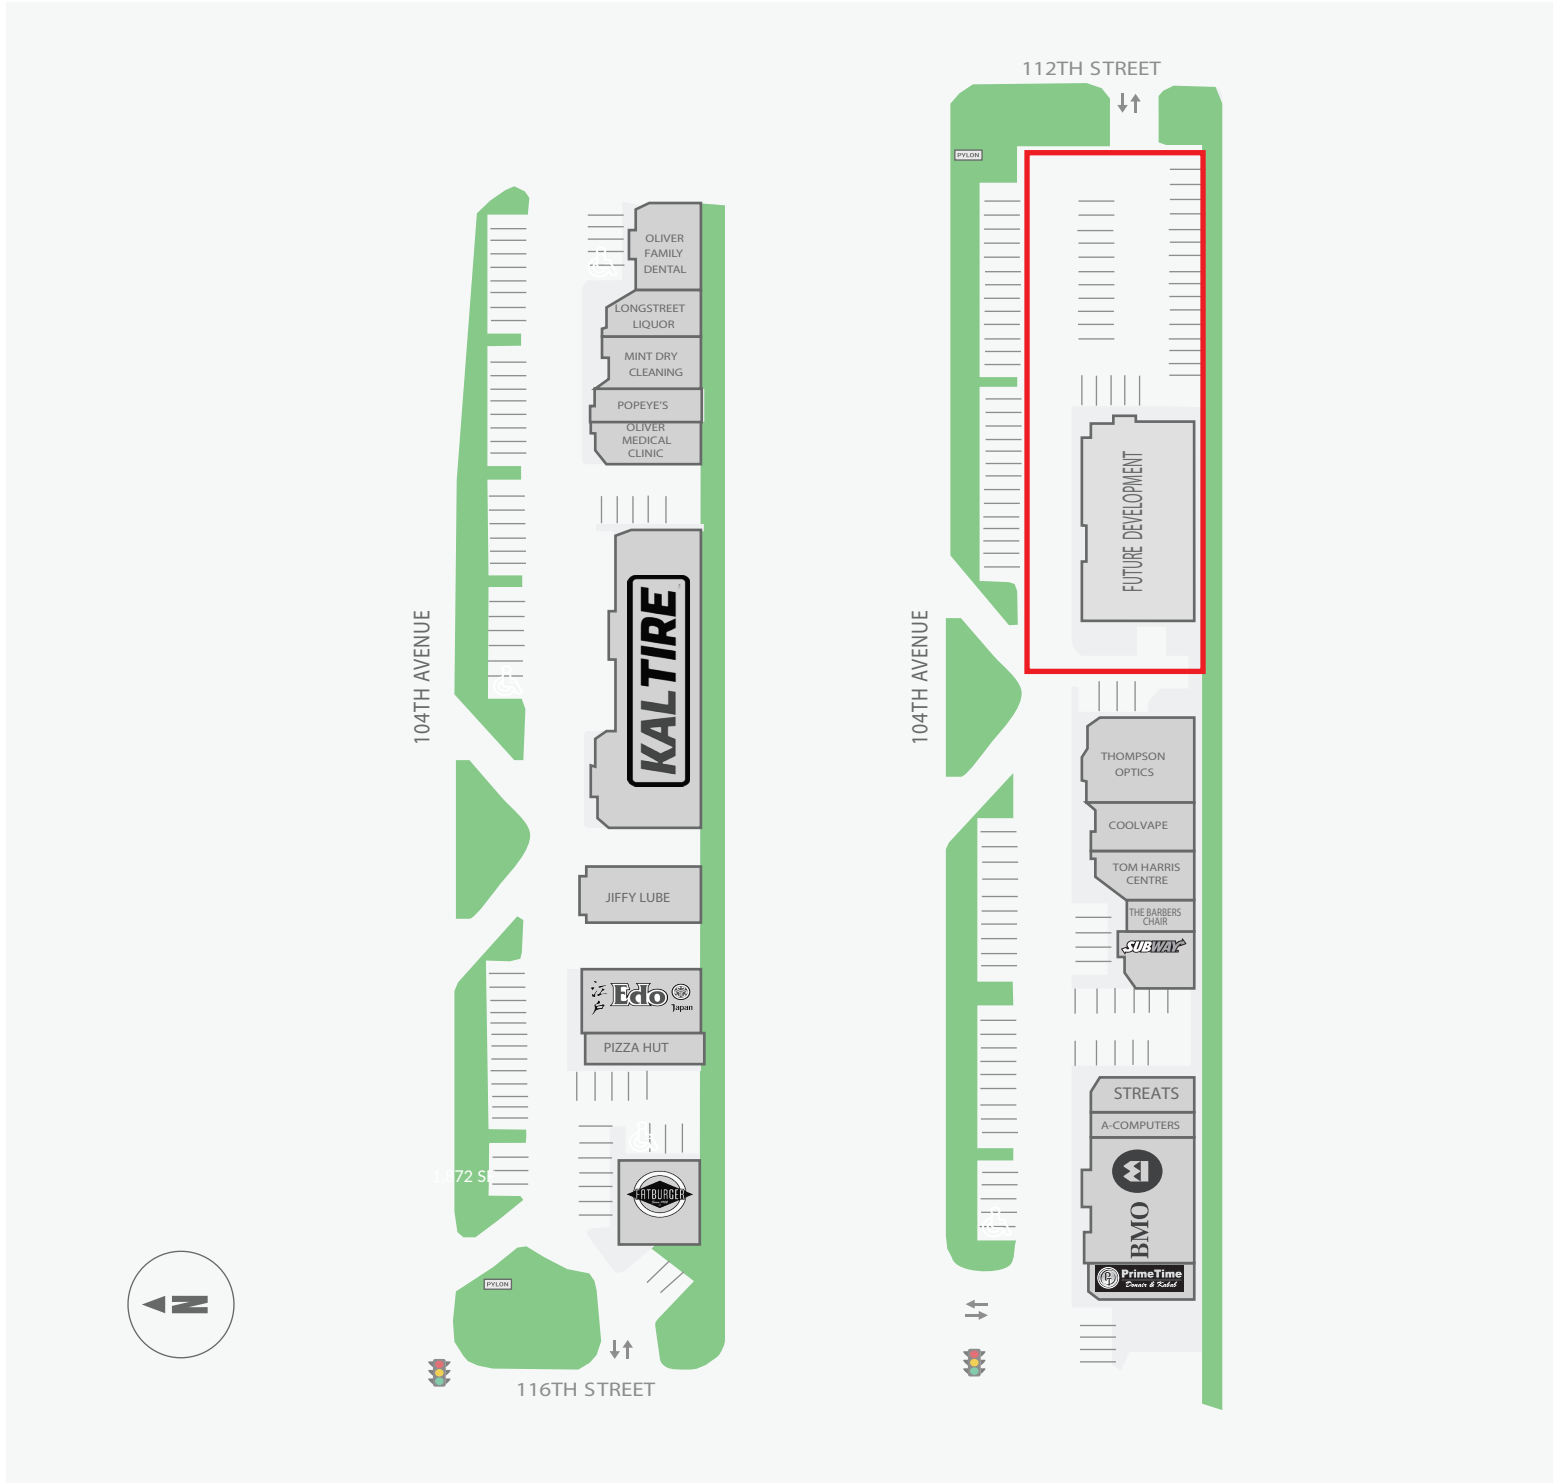

# Longstreet Shopping Centre

11215- 11525 104th Avenue, North West, Edmonton, AB

WALK SCORE	TRANSIT SCORE	The sole-purpose of this site plan is to identify the approximate location and size of the buildings. It is intended for use as a reference only and is subject to change at any time at the sole discretion of the owner.	
91	79	Le seul objectif de ce plan de site est d'identifier l'emplacement et les dimensions approximatifs des bâtiments. Il est destiné à être utilisé comme un outil de référence uniquement et est susceptible de changer à tout moment à la seule discrétion du propriétaire.	REVISED MAR 2021