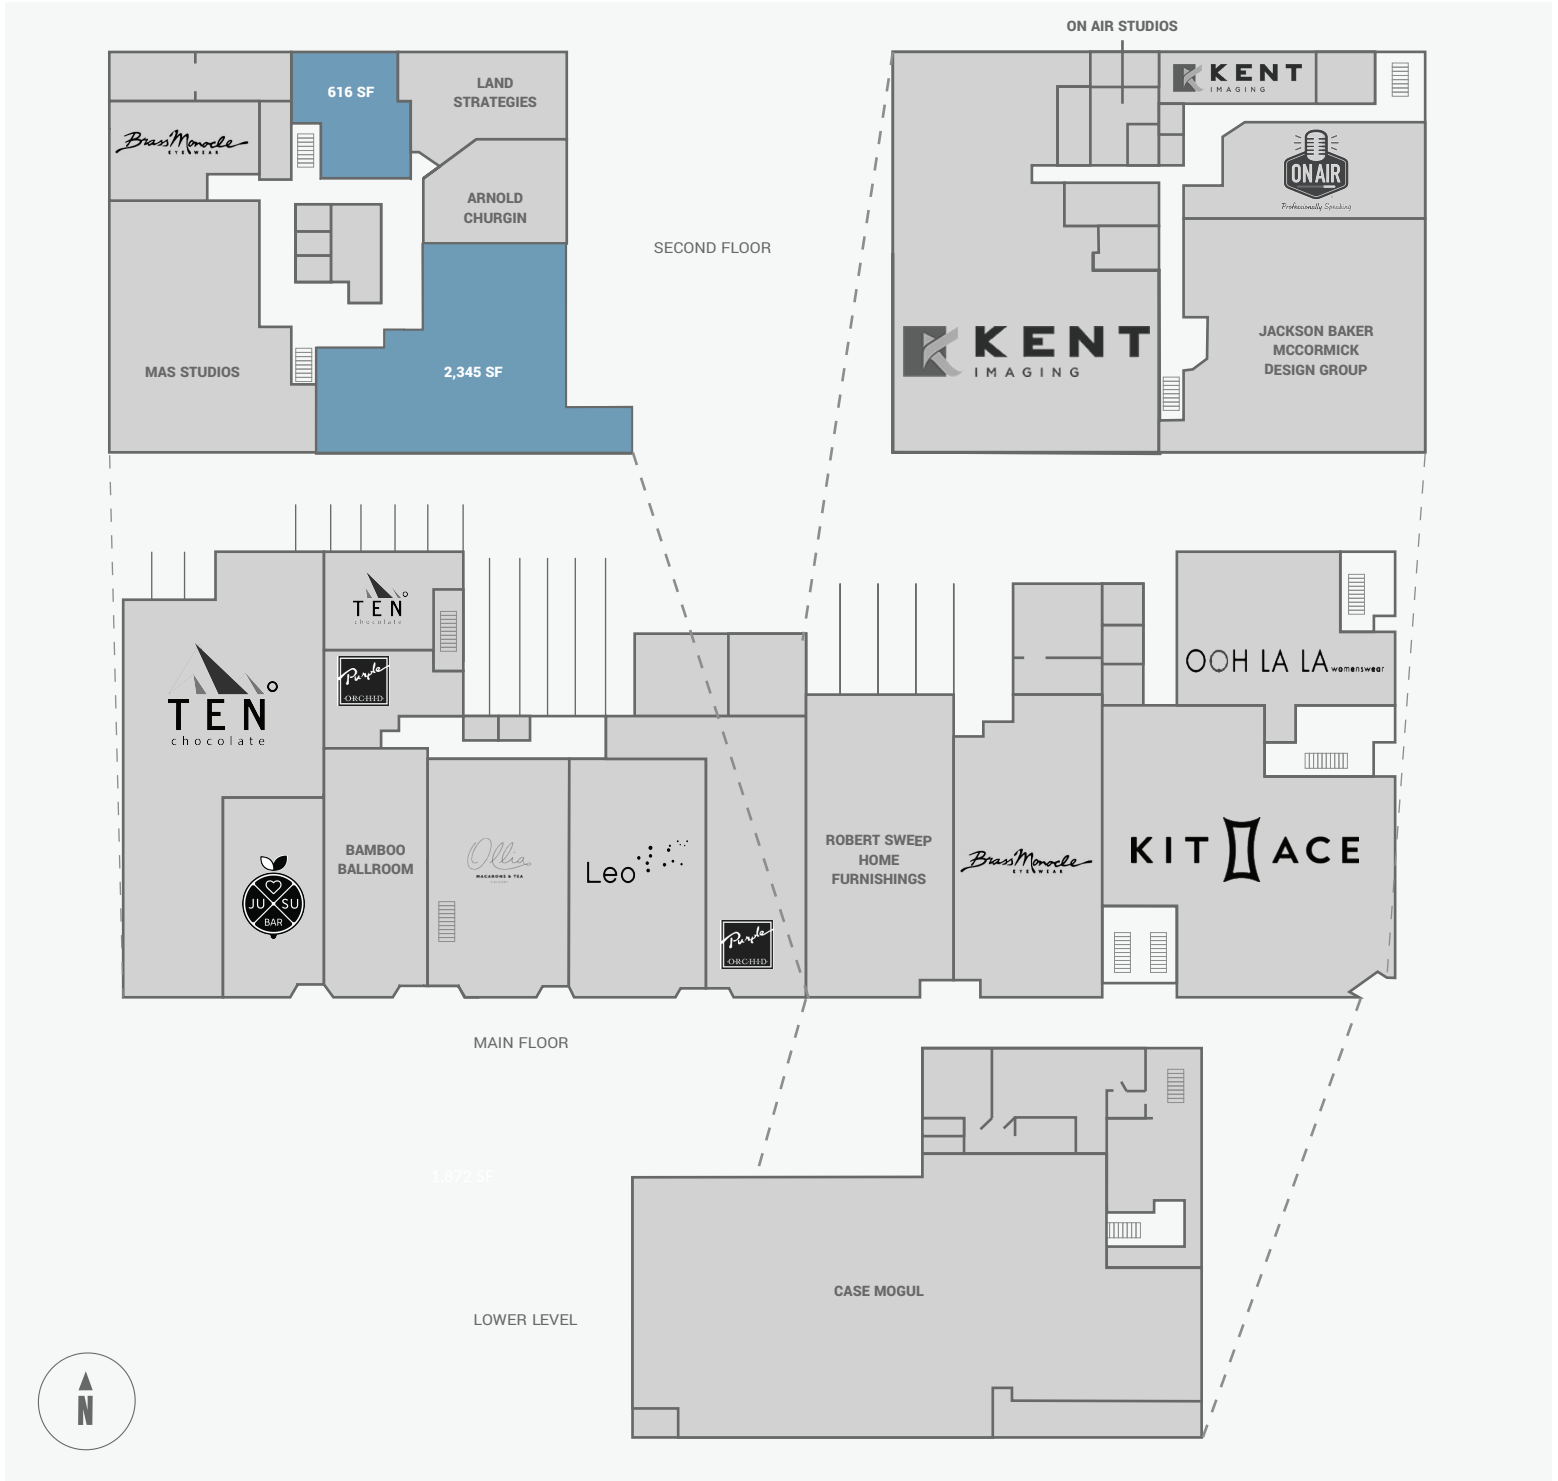

Mount Royal Village East

1575 7th Street South West, Calgary, AB

WALK SCORE	TRANSIT SCORE	The sole-purpose of this site plan is to identify the approximate location and size of the buildings. It is intended for use as a reference only and is subject to change at any time at the sole discretion of the owner.	REVISED AUG 2020
98%	79%	Le seul objectif de ce plan de site est d'identifier l'emplacement et les dimensions approximatifs des bâtiments. Il est destiné à être utilisé comme un outil de référence uniquement et est susceptible de changer à tout moment à la seule discrétion du propriétaire.	