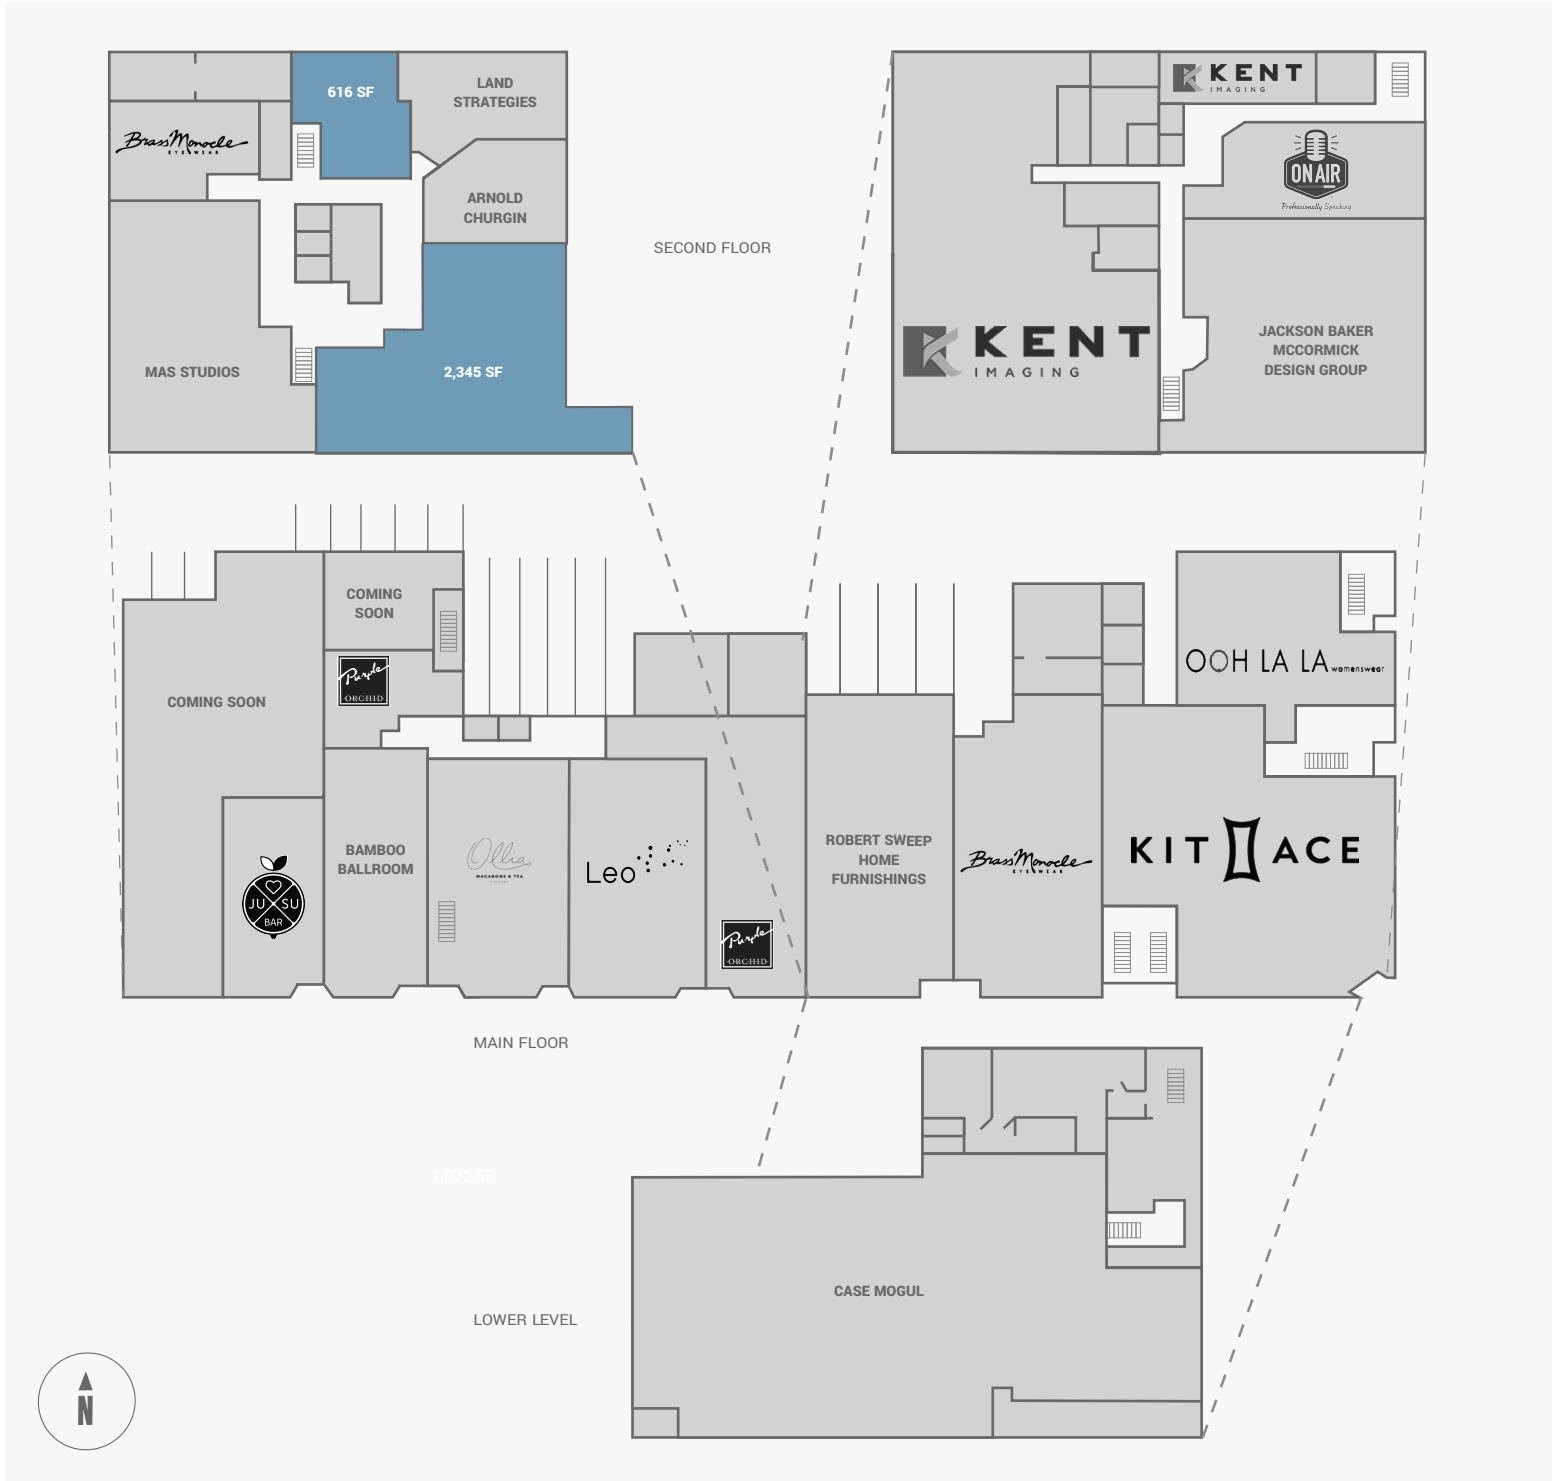

Mount Royal Village East

1575 7th Street South West, Calgary, AB

WALK SCORE	TRANSIT SCORE	The sole-purpose of this site plan is to identify the approximate location and size of the buildings. It is intended for use as a reference only and is subject to change at any time at the sole discretion of the owner.	
98%	79%	Le seul objectif de ce plan de site est d'identifier l'emplacement et les dimensions approximatifs des bâtiments. Il est destiné à être utilisé comme un outil de référence uniquement et est susceptible de changer à tout moment à la seule discrétion du propriétaire.	REVISED MAY 2020