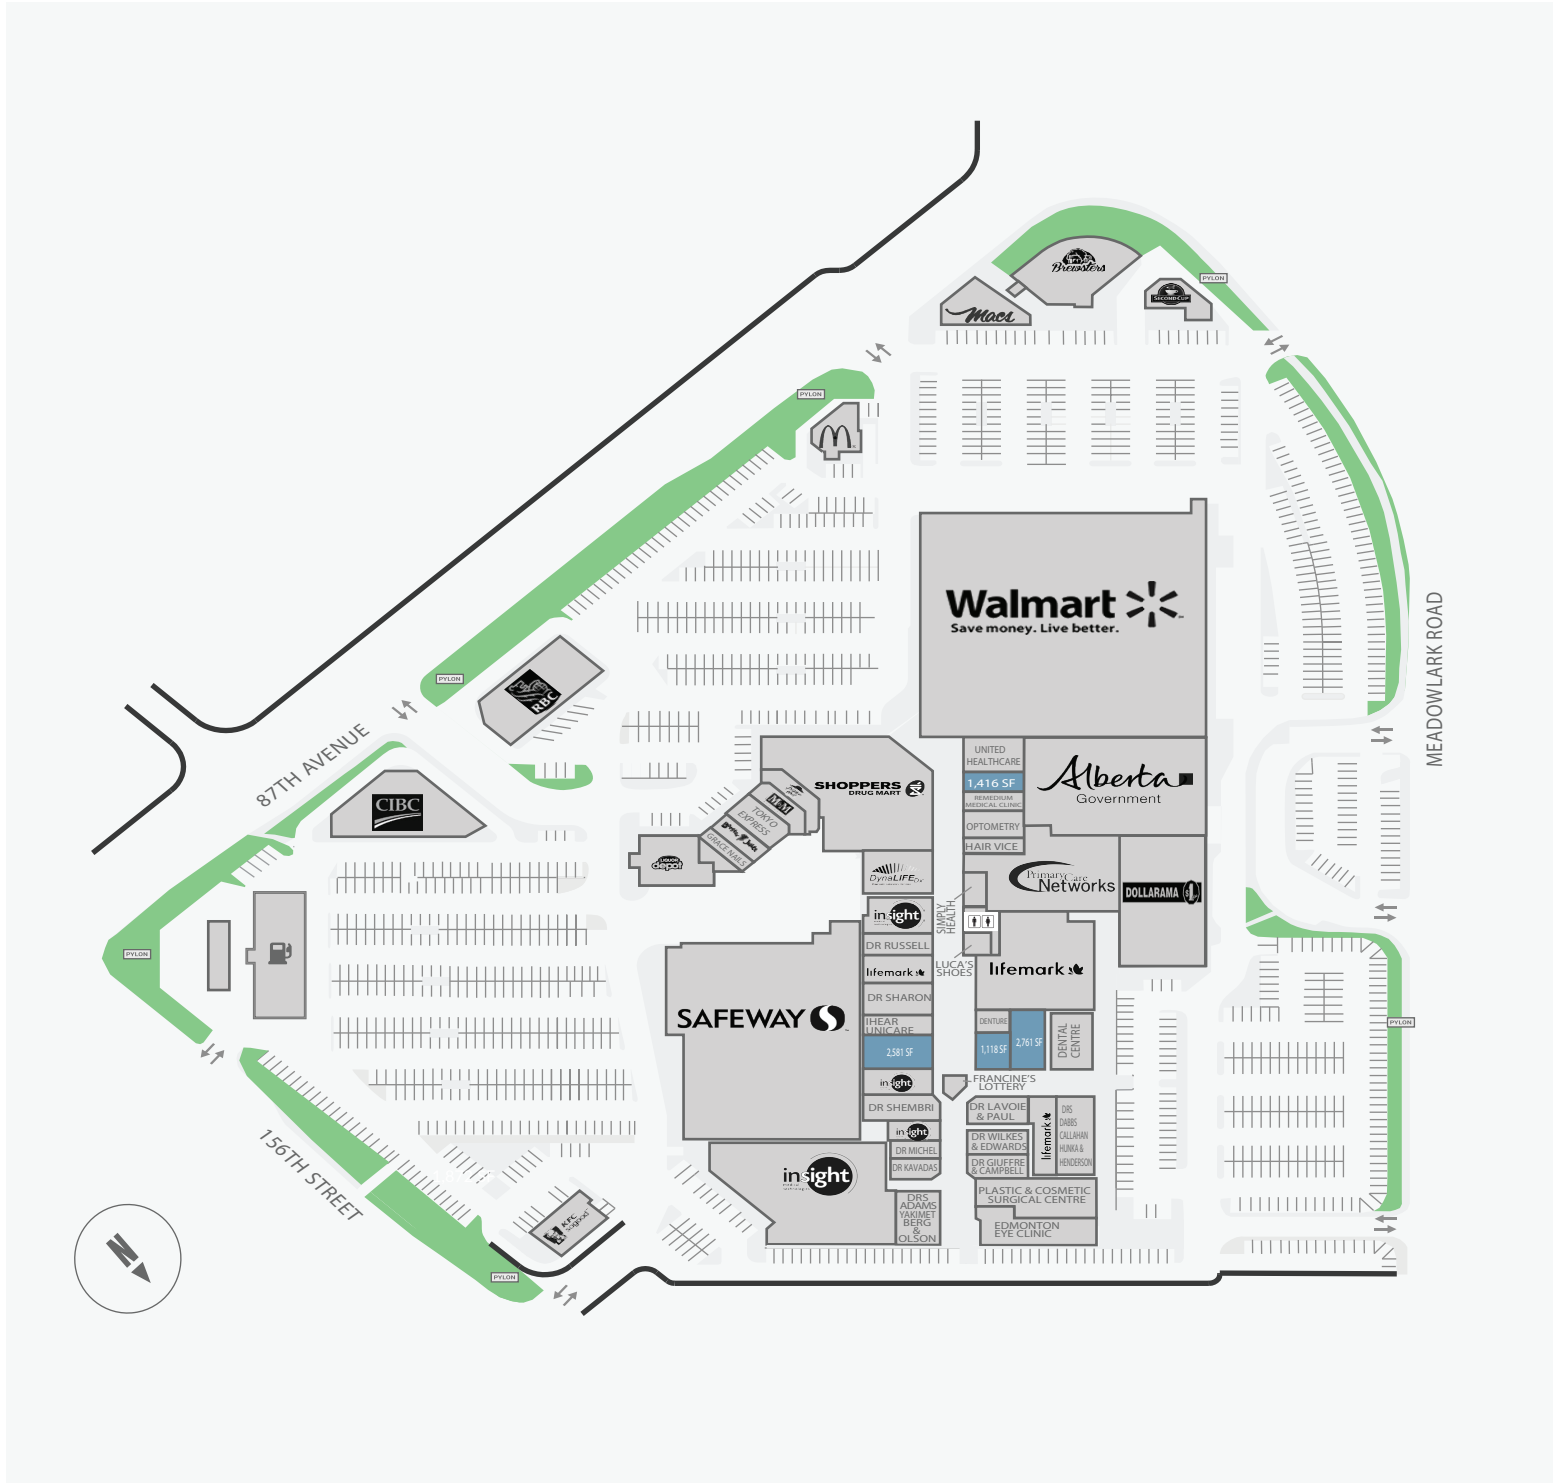

Meadowlark Health & Shopping Centre

8713 156th St. North West, Edmonton, AB

| WALK SCORE | TRANSIT SCORE | The sole-purpose of this site plan is to identify the approximate location and size of the buildings. It is intended for use as a reference only and is subject to change at any time at the sole discretion of the owner. | REVISED AUG 2020 |
|------------|---------------|---|---------------------|
| 73% | 56% | Le seul objectif de ce plan de site est d'identifier l'emplacement et les dimensions approximatifs des bâtiments. Il est destiné à être utilisé comme un outil de référence uniquement et est susceptible de changer à tout moment à la seule discrétion du propriétaire. | |