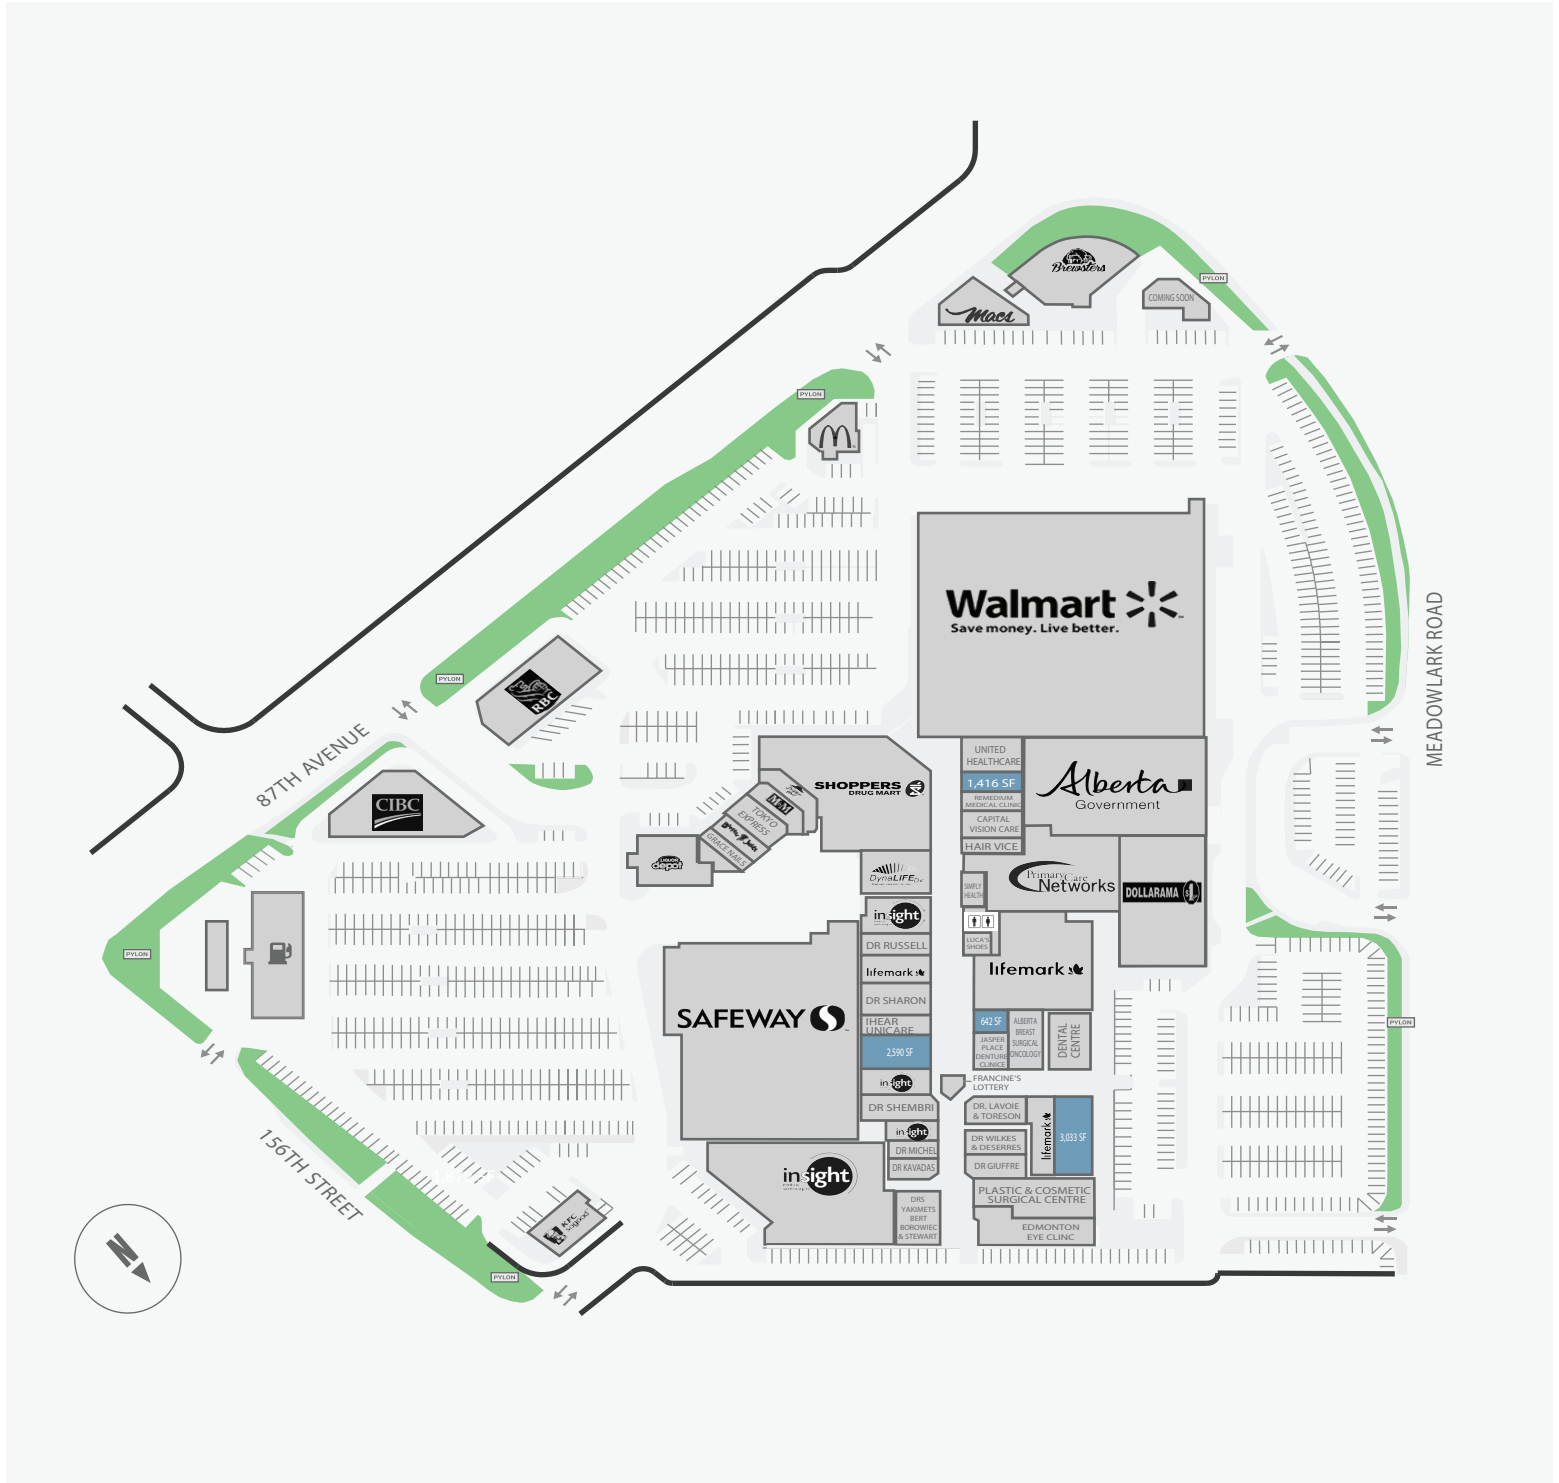

Meadowlark Health & Shopping Centre

8713 156th St. North West, Edmonton, AB

WALK SCORE	TRANSIT SCORE	The sole-purpose of this site plan is to identify the approximate location and size of the buildings. It is intended for use as a reference only and is subject to change at any time at the sole discretion of the owner.	REVISED JUNE 2021
72	-	Le seul objectif de ce plan de site est d'identifier l'emplacement et les dimensions approximatifs des bâtiments. Il est destiné à être utilisé comme un outil de référence uniquement et est susceptible de changer à tout moment à la seule discrétion du propriétaire.	