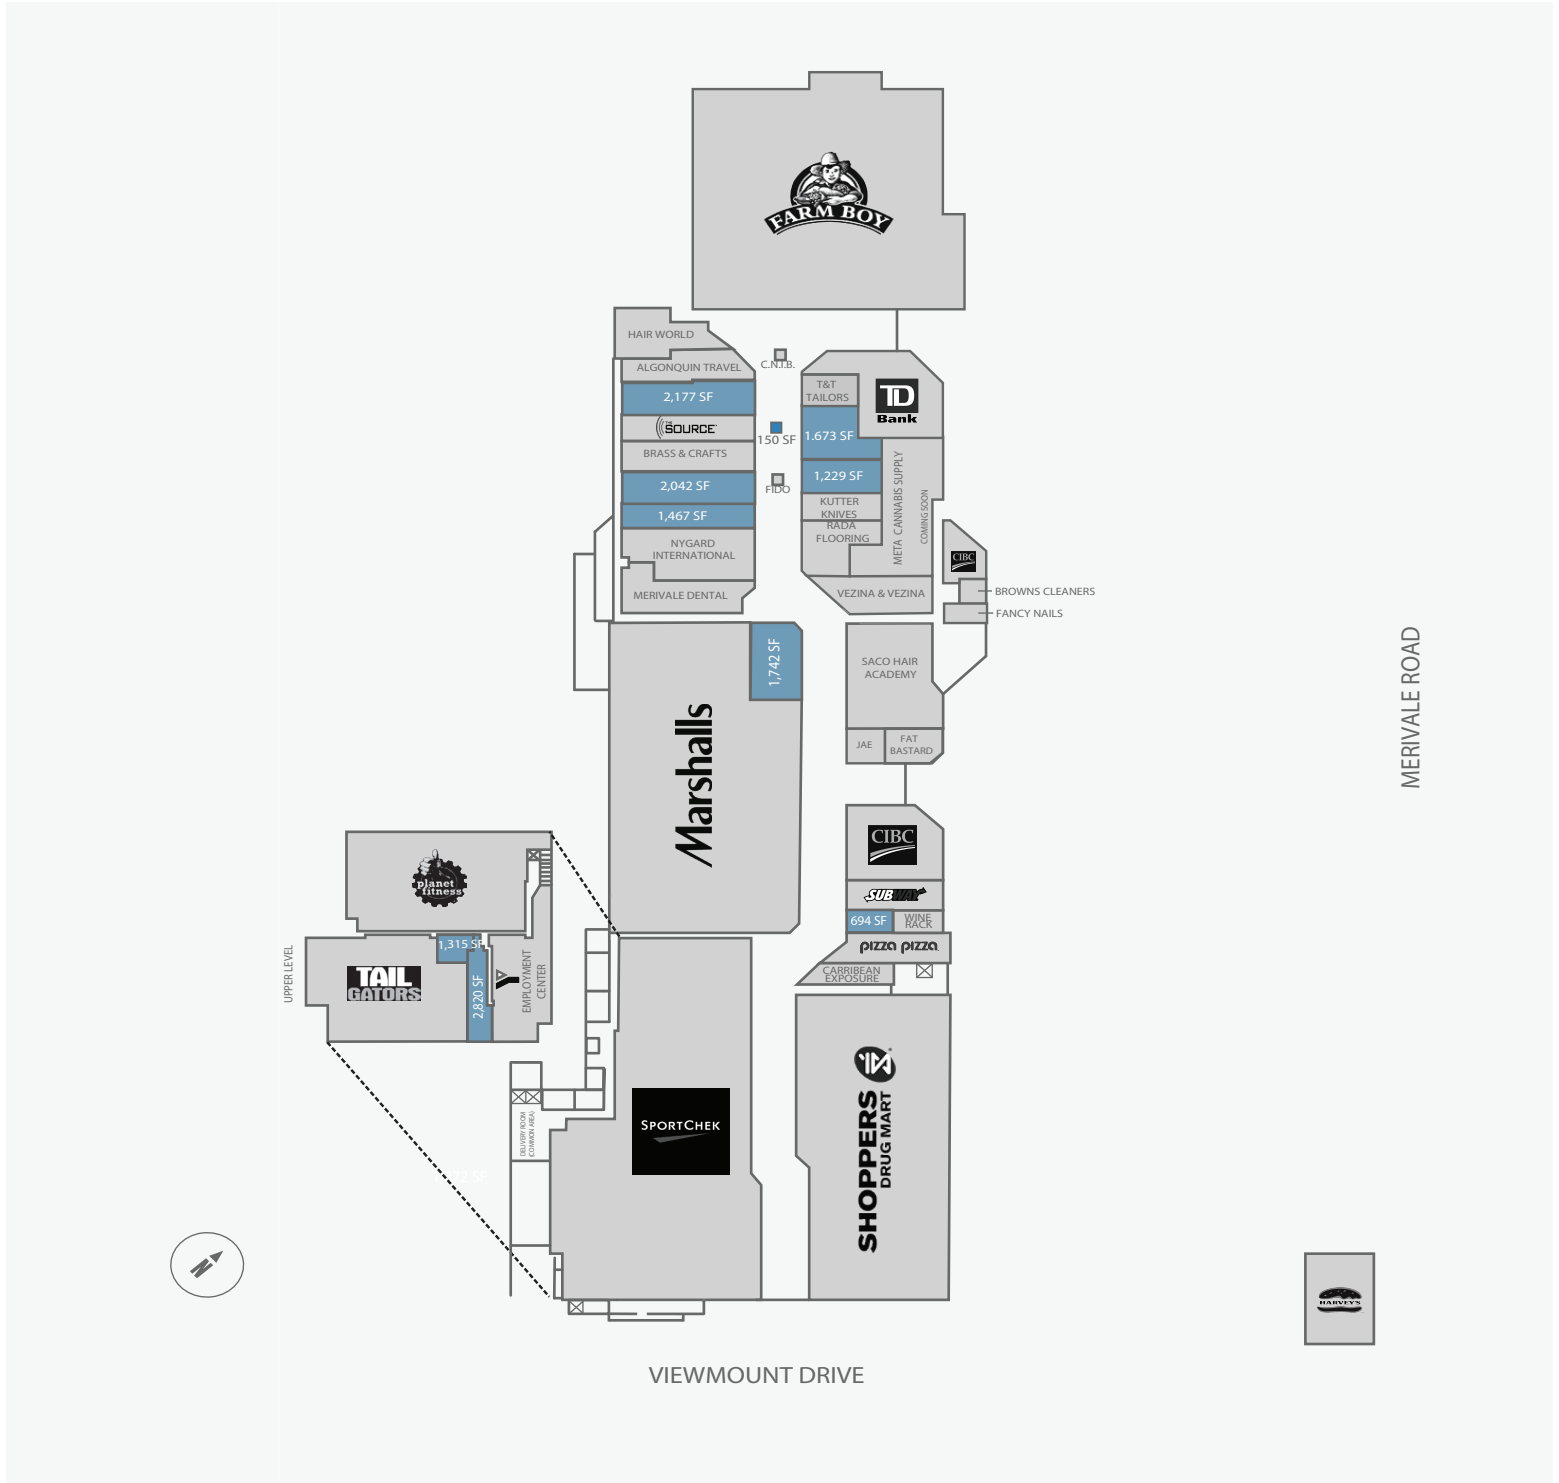

Merivale Mall

1642 Merivale Road, Nepean, ON

WALK SCORE	TRANSIT SCORE	The sole-purpose of this site plan is to identify the approximate location and size of the buildings. It is intended for use as a reference only and is subject to change at any time at the sole discretion of the owner.	REVISED JAN 2020
72%	52%	Le présent plan de situation a pour seul but de présenter l'emplacement et les dimensions approximatifs des immeubles. Il est destiné exclusivement à servir de référence et peut être modifié à tout moment à la seule appréciation du propriétaire.	