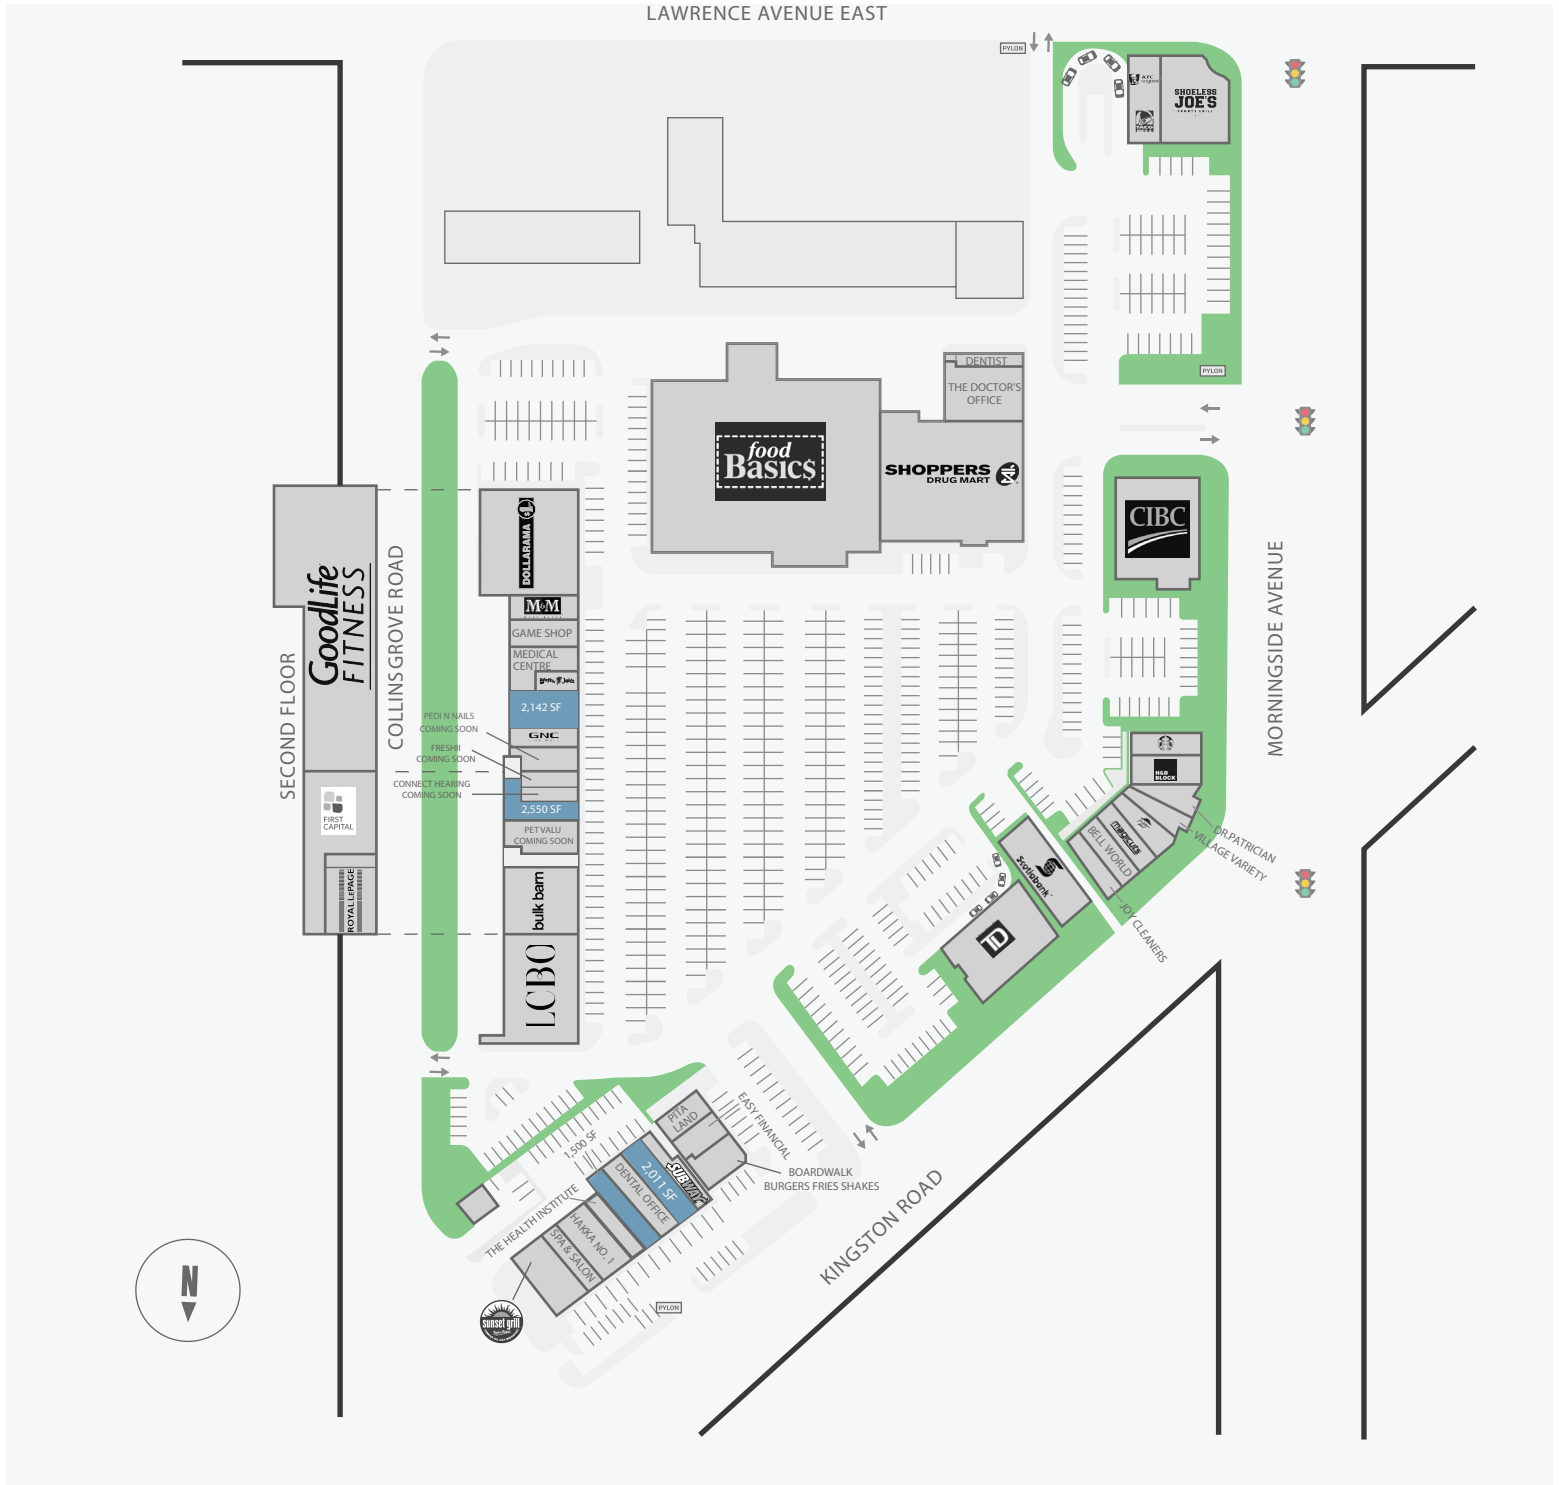

Morningside Crossing

4525 Kingston Road, Toronto, ON

WALK SCORE	TRANSIT SCORE	The sole-purpose of this site plan is to identify the approximate location and size of the buildings. It is intended for use as a reference only and is subject to change at any time at the sole discretion of the owner.	REVISED APR 2020
83%	69%	« Le seul objectif de ce plan de site est d'identifier l'emplacement et les dimensions approximatifs des bâtiments. Il est destiné à être utilisé comme un outil de référence uniquement et est susceptible de changer à tout moment à la seule discrétion du propriétaire. »	