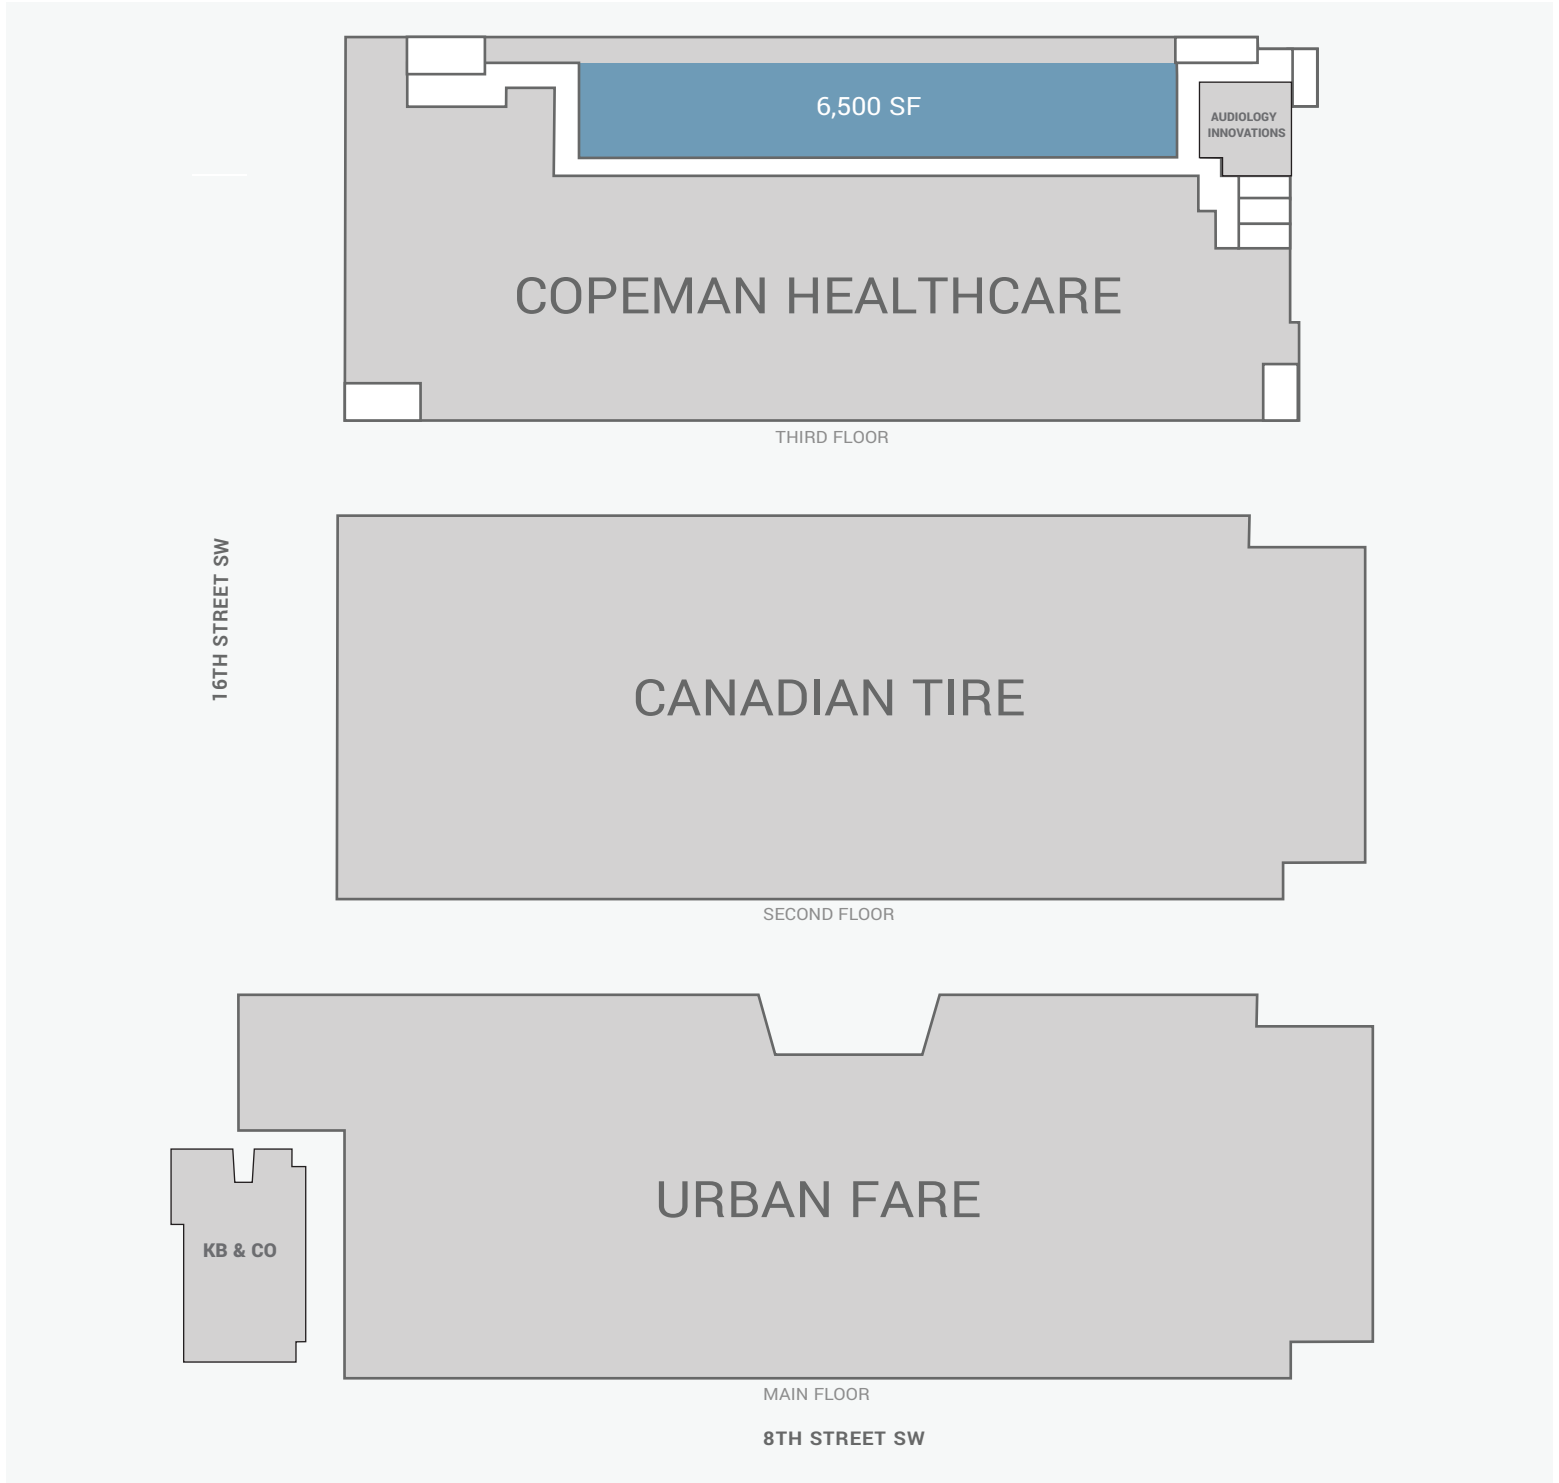

Mount Royal West

1515 - 8th Street South West, Calgary, AB

WALK SCORE	TRANSIT SCORE	The sole-purpose of this site plan is to identify the approximate location and size of the buildings. It is intended for use as a reference only and is subject to change at any time at the sole discretion of the owner.	REVISED DEC 2019
98%	77%	Le présent plan de situation a pour seul but de présenter l'emplacement et les dimensions approximatifs des immeubles. Il est destiné exclusivement à servir de référence et peut être modifié à tout moment à la seule appréciation du propriétaire.	