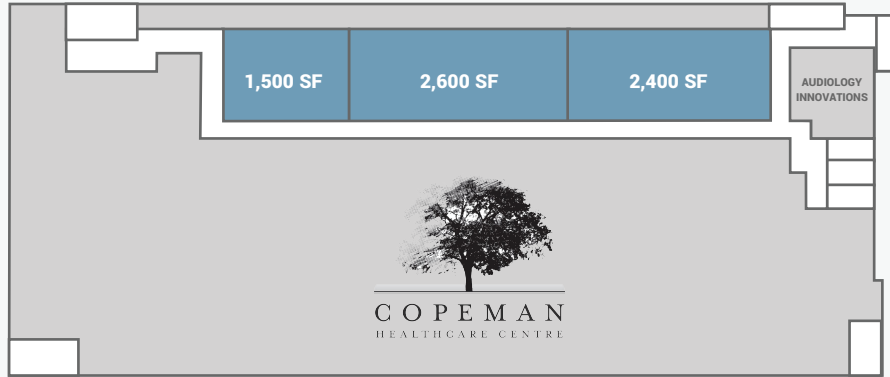

# Mount Royal West

1515 8th Street South West, Calgary, AB

THIRD FLOOR

SECOND FLOOR

MAIN FLOOR

8TH STREET SW

WALK SCORE	TRANSIT SCORE	The sole-purpose of this site plan is to identify the approximate location and size of the buildings. It is intended for use as a reference only and is subject to change at any time at the sole discretion of the owner.	REVISED MAR 2020
97%	76%	Le seul objectif de ce plan de site est d'identifier l'emplacement et les dimensions approximatifs des bâtiments. Il est destiné à être utilisé comme un outil de référence uniquement et est susceptible de changer à tout moment à la seule discrétion du propriétaire.	