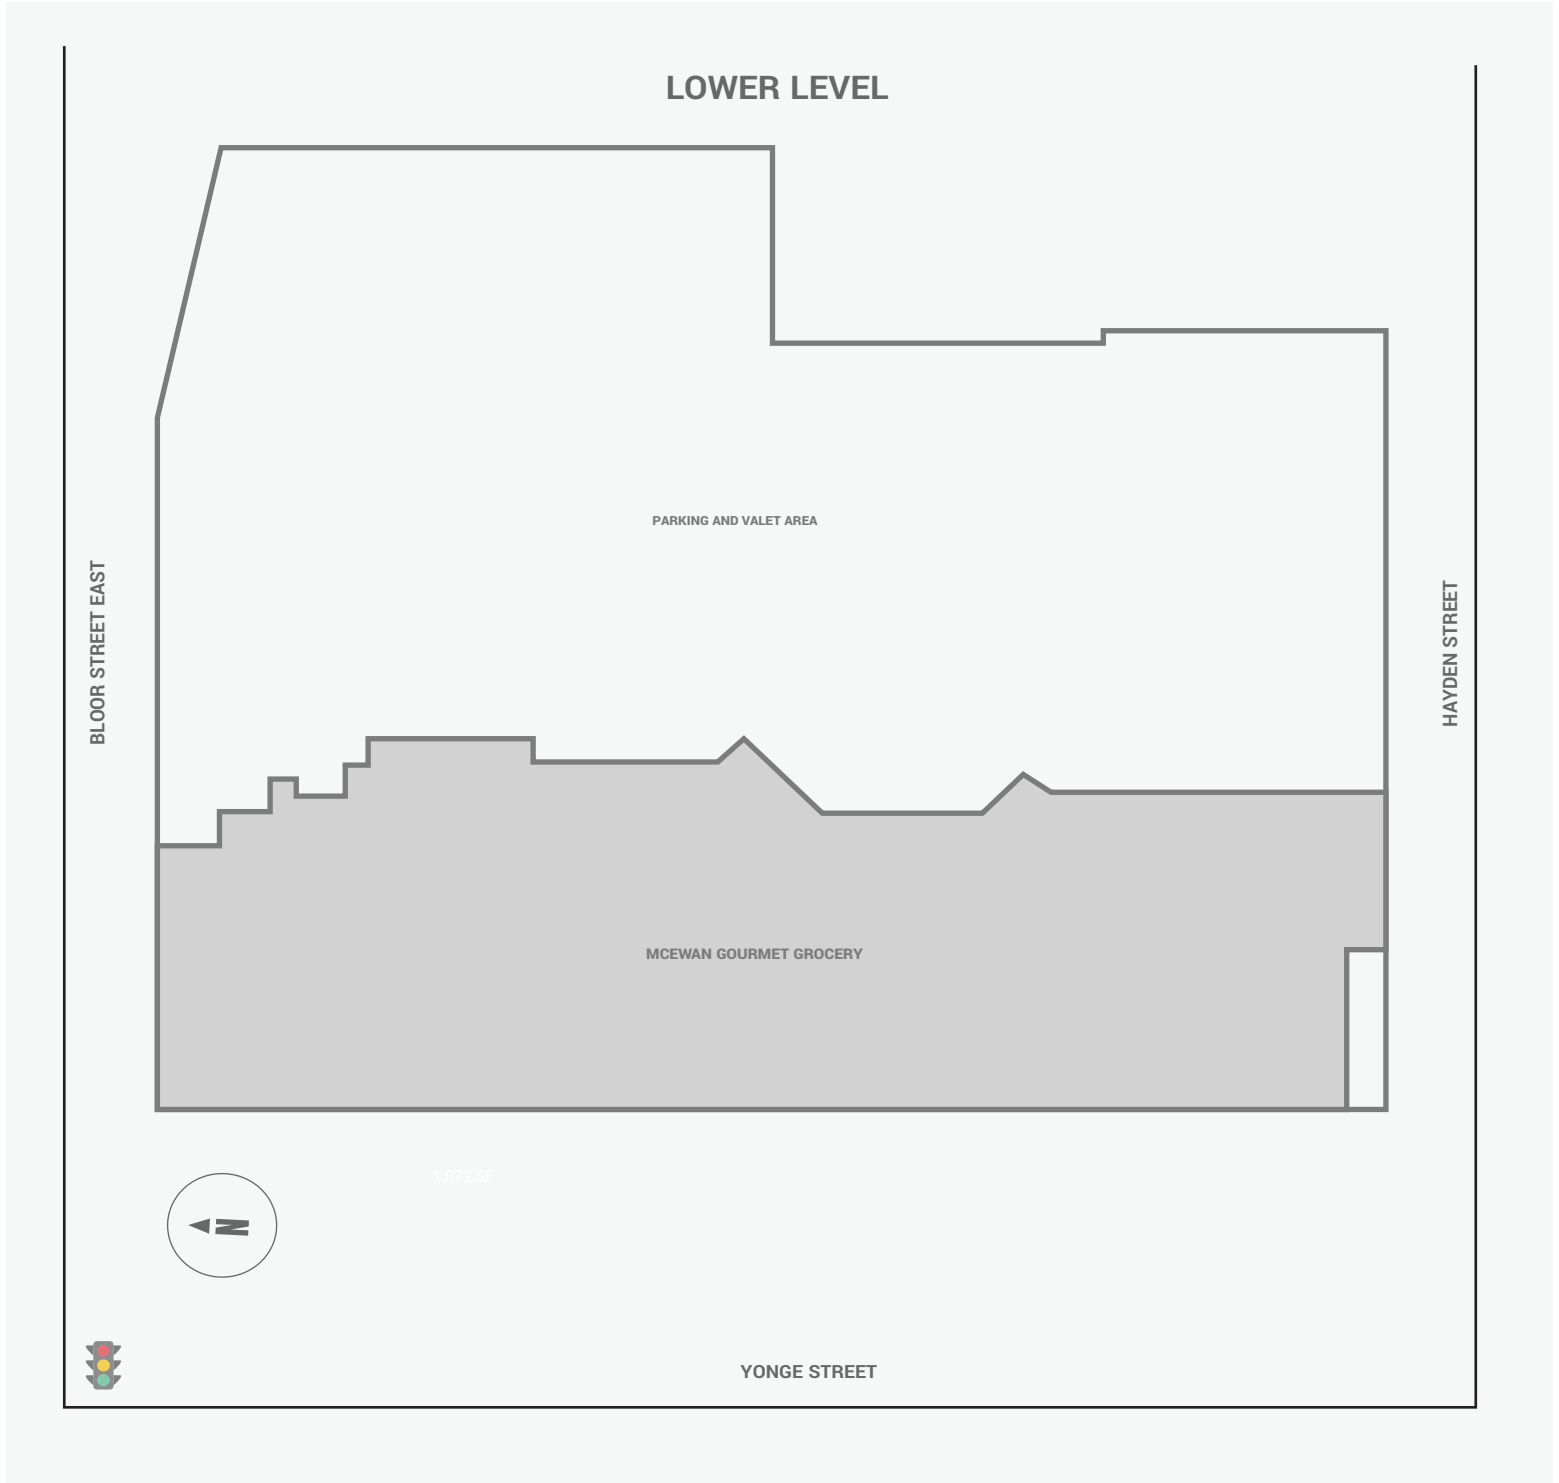

One Bloor East

1 Bloor Street East, Toronto, ON

<p>WALK SCORE</p>	<p>TRANSIT SCORE</p>	<p>The sole purpose of this site plan is to identify the approximate location and size of the buildings. It is intended for use as a reference only and is subject to change at any time at the sole discretion of the owner.</p>	<p>REVISED NOV 2018</p>
<p>100%</p>	<p>98%</p>	<p>Le présent plan de situation a pour seul but de présenter l'emplacement et les dimensions approximatifs des immeubles. Il est destiné exclusivement à servir de référence et peut être modifié à tout moment à la seule appréciation du propriétaire.</p>	

One Bloor East

1 Bloor Street East, Toronto, ON

The sole-purpose of this site plan is to identify the approximate location and size of the buildings. It is intended for use as a reference only and is subject to change at any time at the sole discretion of the owner.

Le présent plan de situation a pour seul but de présenter l'emplacement et les dimensions approximatifs des immeubles. Il est destiné exclusivement à servir de référence et peut être modifié à tout moment à la seule appréciation du propriétaire.