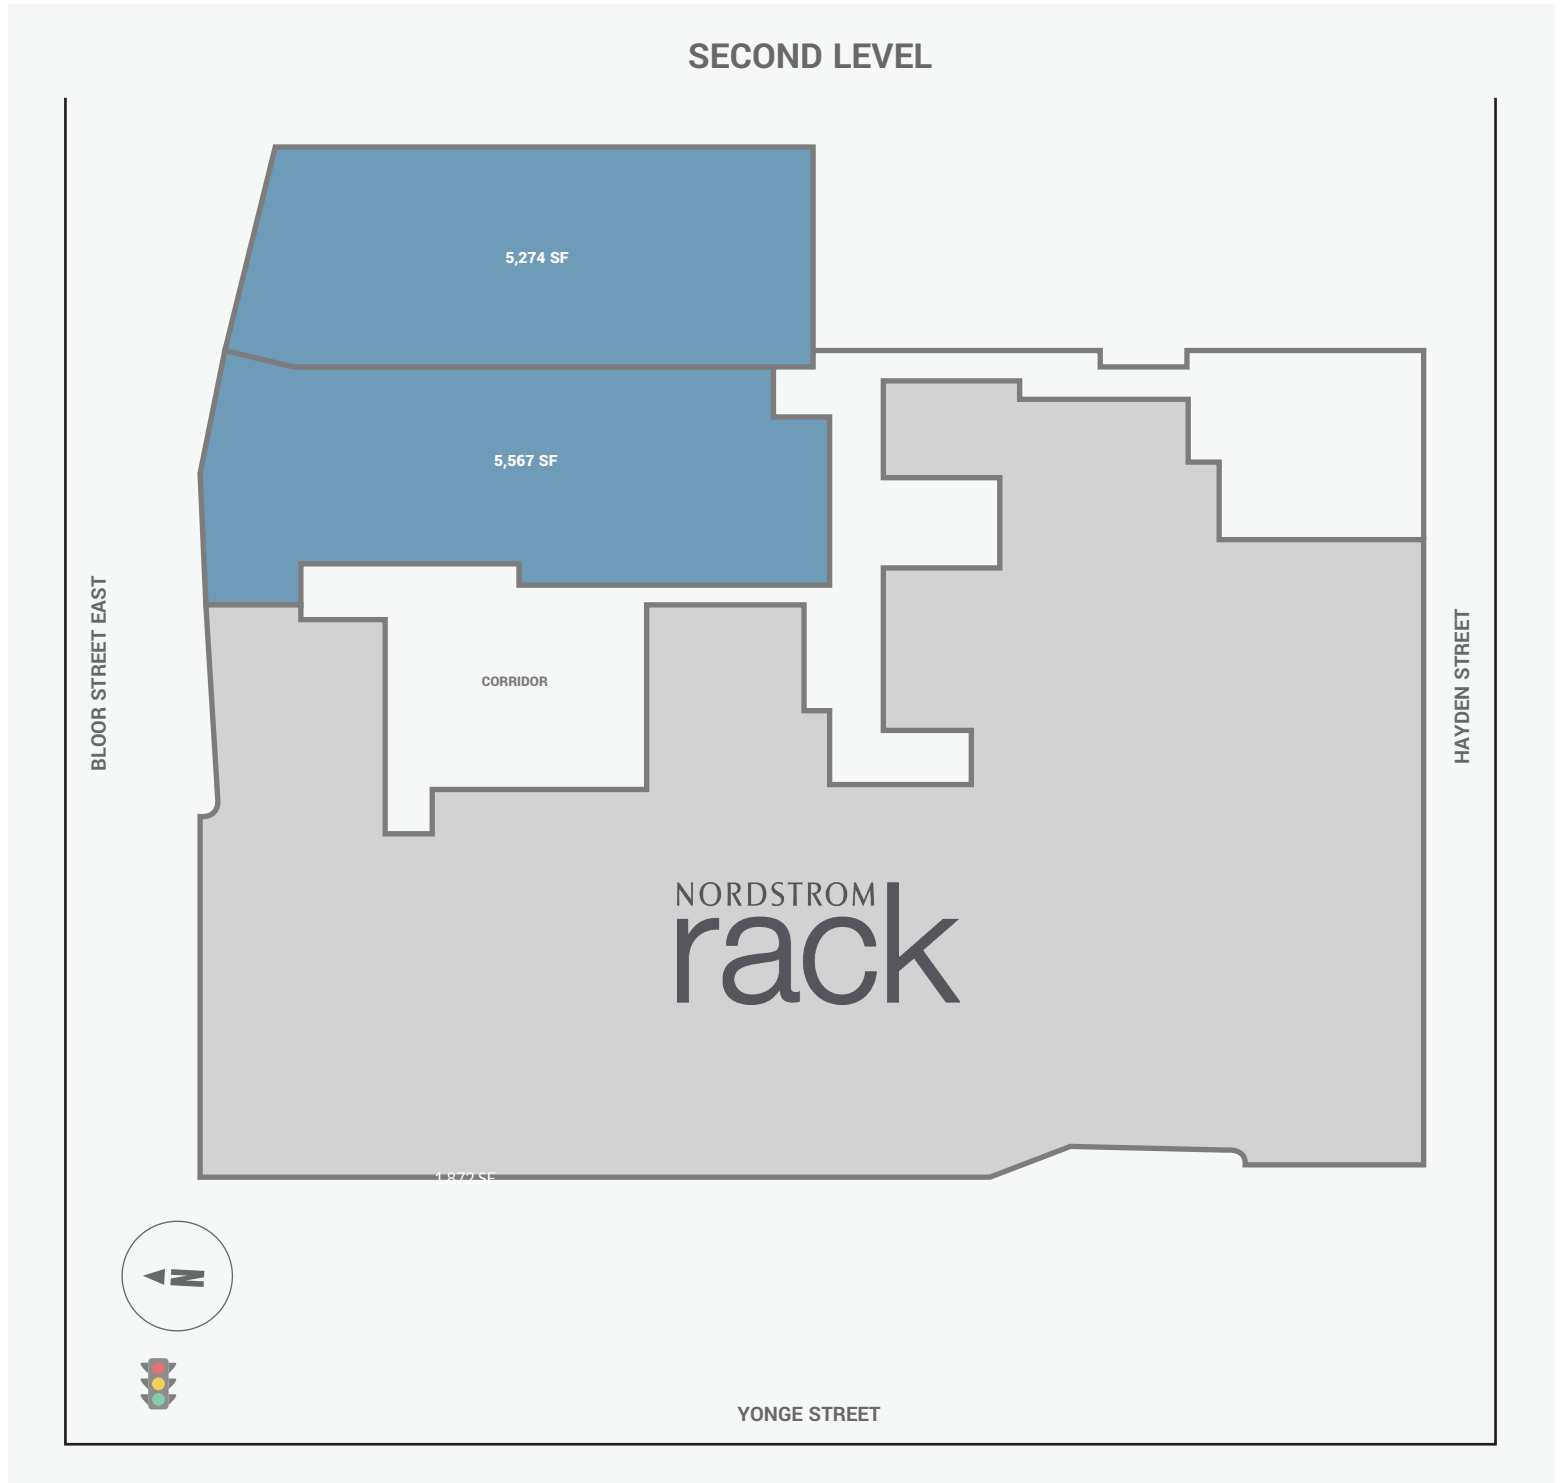

One Bloor East

1 Bloor Street East, Toronto, ON

The sole-purpose of this site plan is to identify the approximate location and size of the buildings. It is intended for use as a reference only and is subject to change at any time at the sole discretion of the owner.

Le présent plan de situation a pour seul but de présenter l'emplacement et les dimensions approximatifs des immeubles. Il est destiné exclusivement à servir de référence et peut être modifié à tout moment à la seule appréciation du propriétaire.

REVISED
NOV 2018