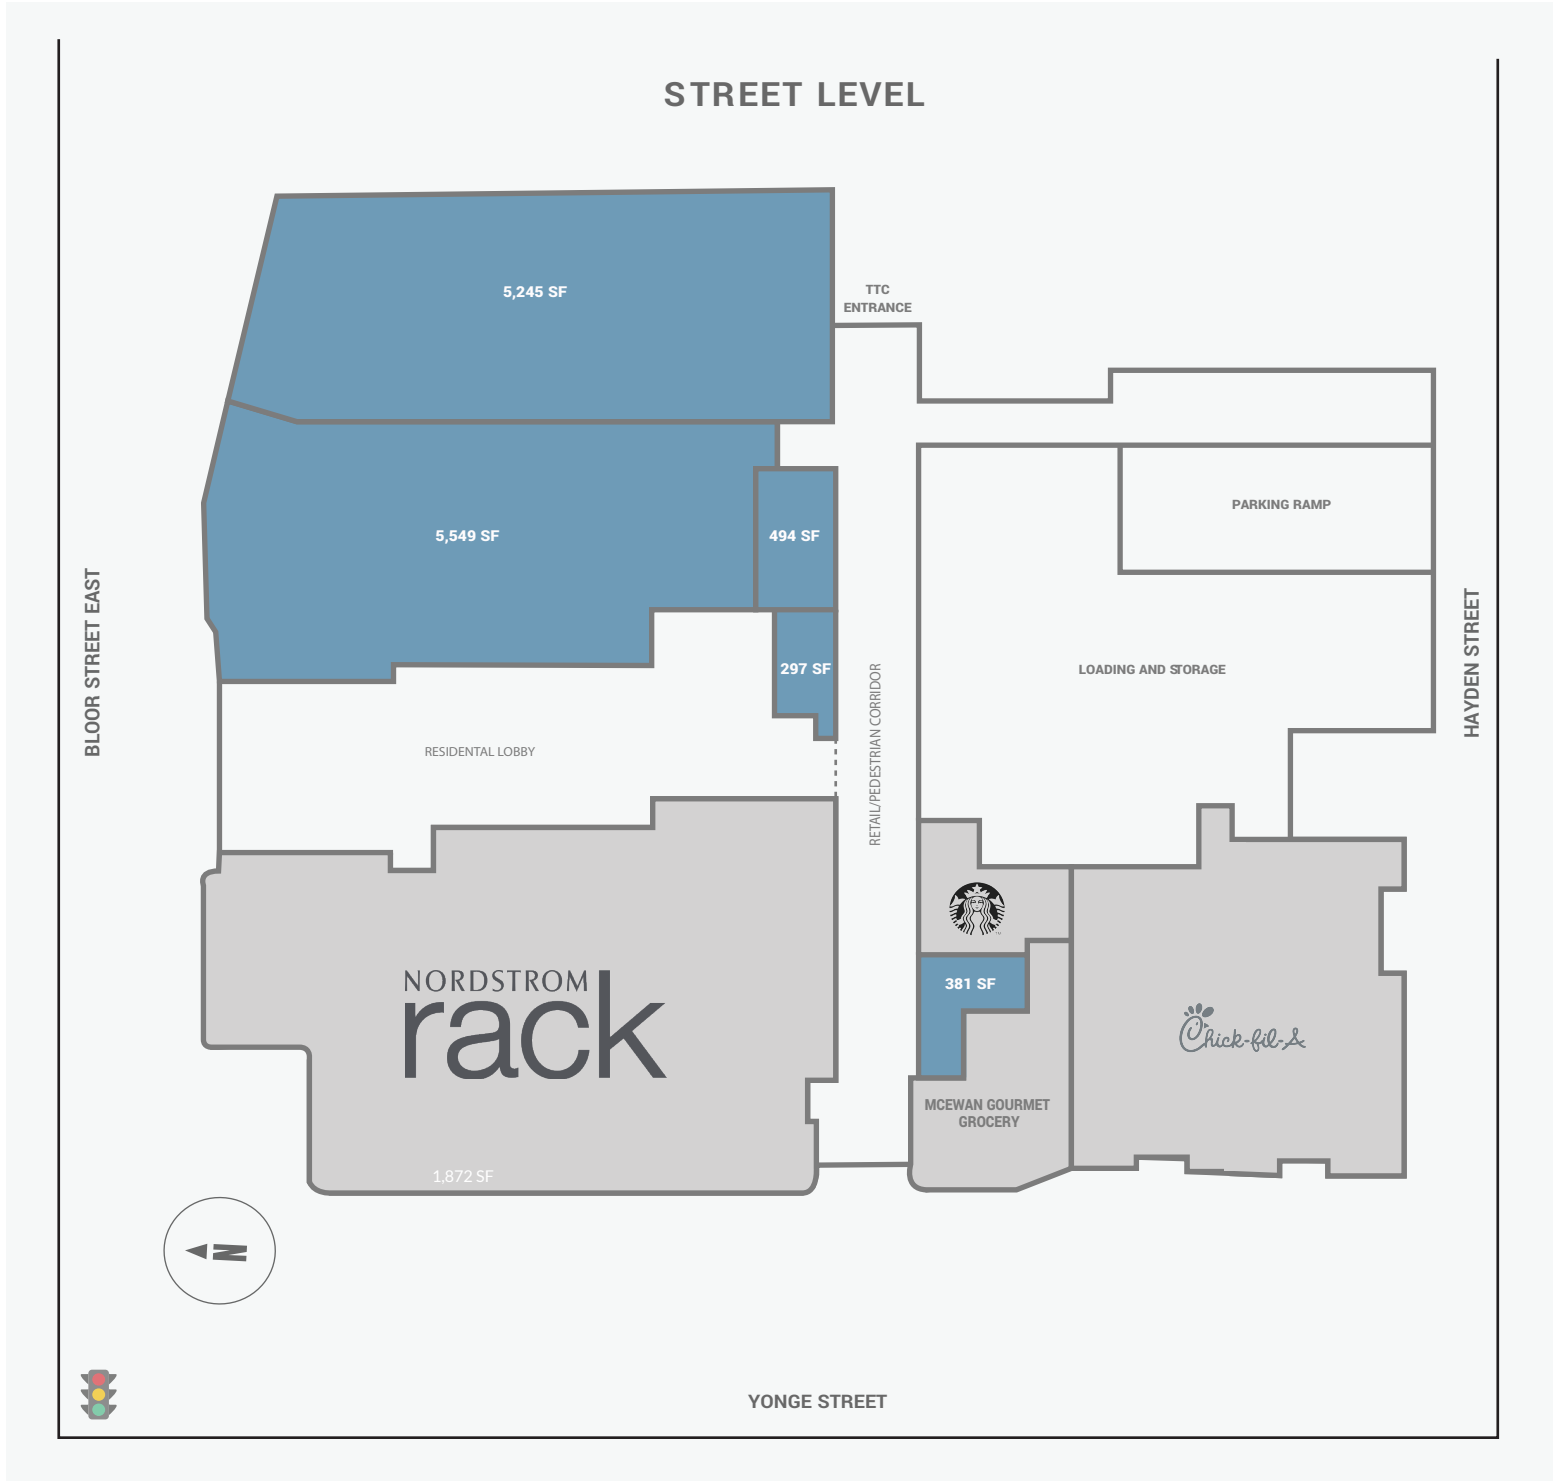

One Bloor East

1 Bloor Street East, Toronto, ON

<p>WALK SCORE</p>	<p>TRANSIT SCORE</p>	<p>The sole purpose of this site plan is to identify the approximate location and size of the buildings. It is intended for use as a reference only and is subject to change at any time at the sole discretion of the owner.</p>	<p>REVISED NOV 2018</p>
<p>100%</p>	<p>98%</p>	<p>Le présent plan de situation a pour seul but de présenter l'emplacement et les dimensions approximatifs des immeubles. Il est destiné exclusivement à servir de référence et peut être modifié à tout moment à la seule appréciation du propriétaire.</p>	

One Bloor East

1 Bloor Street East, Toronto, ON

The sole-purpose of this site plan is to identify the approximate location and size of the buildings. It is intended for use as a reference only and is subject to change at any time at the sole discretion of the owner.

Le présent plan de situation a pour seul but de présenter l'emplacement et les dimensions approximatifs des immeubles. Il est destiné exclusivement à servir de référence et peut être modifié à tout moment à la seule appréciation du propriétaire.

REVISED
NOV 2018

One Bloor East

1 Bloor Street East, Toronto, ON

The sole-purpose of this site plan is to identify the approximate location and size of the buildings. It is intended for use as a reference only and is subject to change at any time at the sole discretion of the owner.