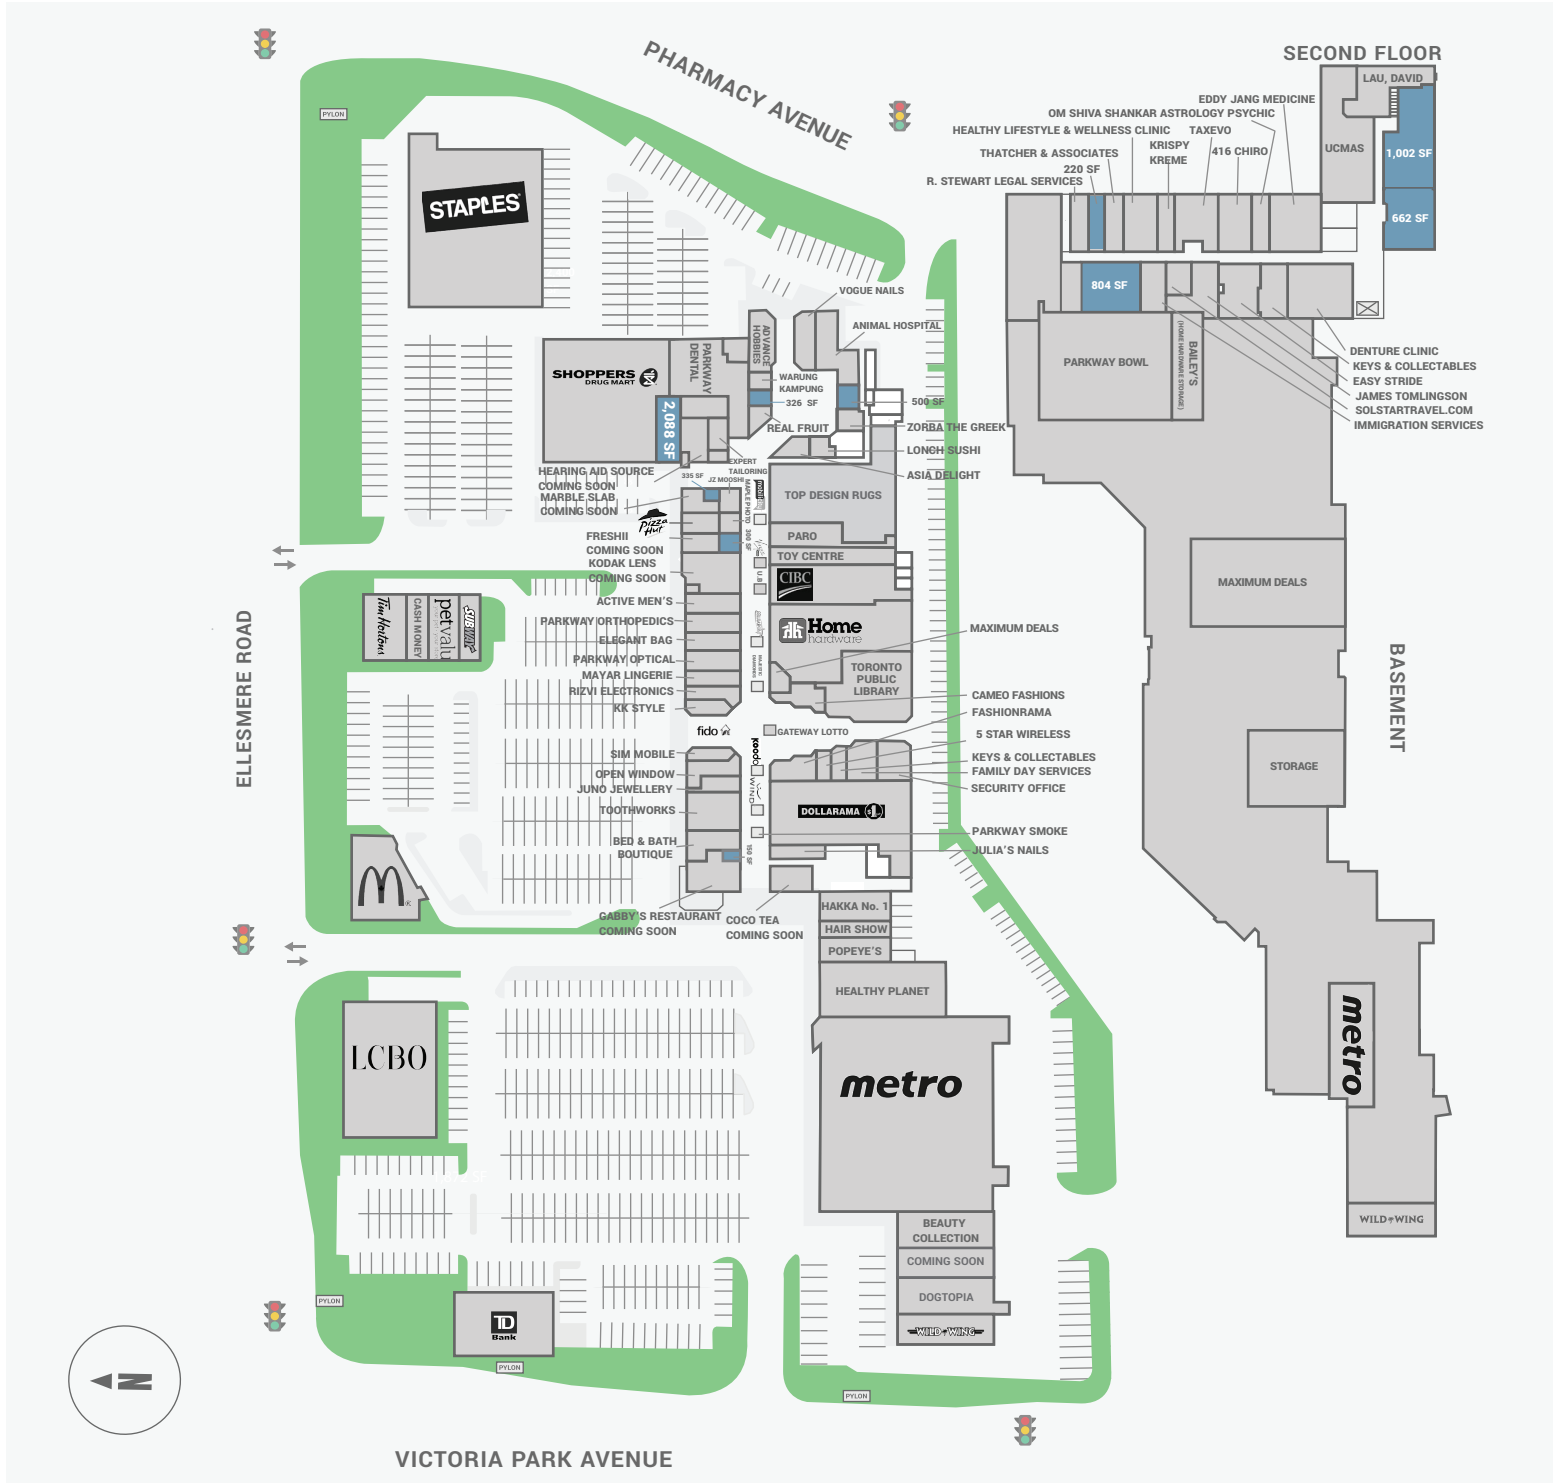

# Parkway Mall

85 Ellesmere Road, Toronto, ON

WALK SCORE	TRANSIT SCORE	The sole-purpose of this site plan is to identify the approximate location and size of the buildings. It is intended for use as a reference only and is subject to change at any time at the sole discretion of the owner.	REVISED DEC 2019
76%	66%	Le présent plan de situation a pour seul but de présenter l'emplacement et les dimensions approximatifs des immeubles. Il est destiné exclusivement à servir de référence et peut être modifié à tout moment à la seule appréciation du propriétaire.	

# Property Name

Address, City, Province

1,872 SF

The sole-purpose of this site plan is to identify the approximate location and size of the buildings. It is intended for use as a reference only and is subject to change at any time at the sole discretion of the owner.

Le présent plan de situation a pour seul but de présenter l'emplacement et les dimensions approximatifs des immeubles. Il est destiné exclusivement à servir de référence et peut être modifié à tout moment à la seule appréciation du propriétaire.