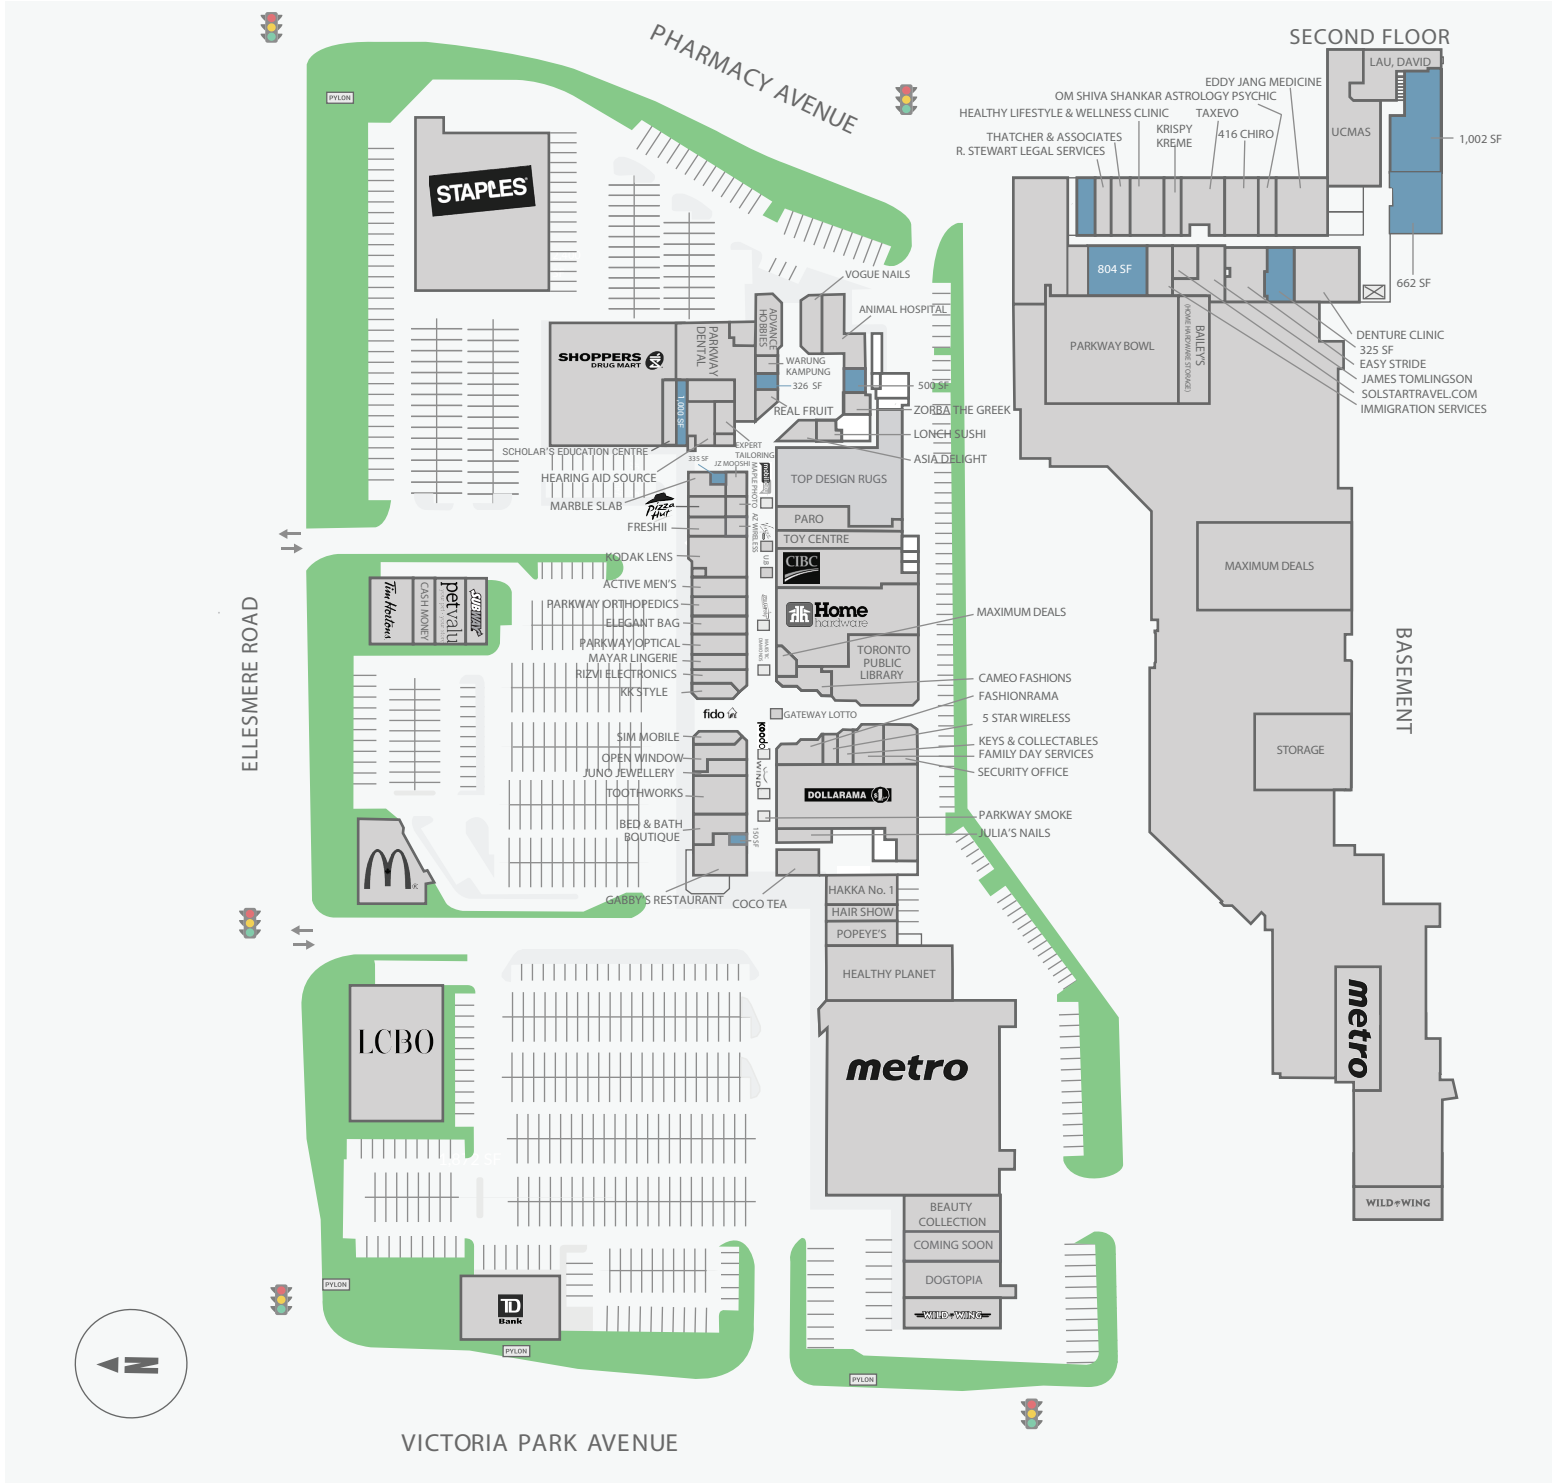

Parkway Mall

85 Ellesmere Road, Toronto, ON

WALK SCORE	TRANSIT SCORE	The sole-purpose of this site plan is to identify the approximate location and size of the buildings. It is intended for use as a reference only and is subject to change at any time at the sole discretion of the owner.	REVISED JULY 2020
76%	66%	« Le seul objectif de ce plan de site est d'identifier l'emplacement et les dimensions approximatifs des bâtiments. Il est destiné à être utilisé comme un outil de référence uniquement et est susceptible de changer à tout moment à la seule discrétion du propriétaire. »	