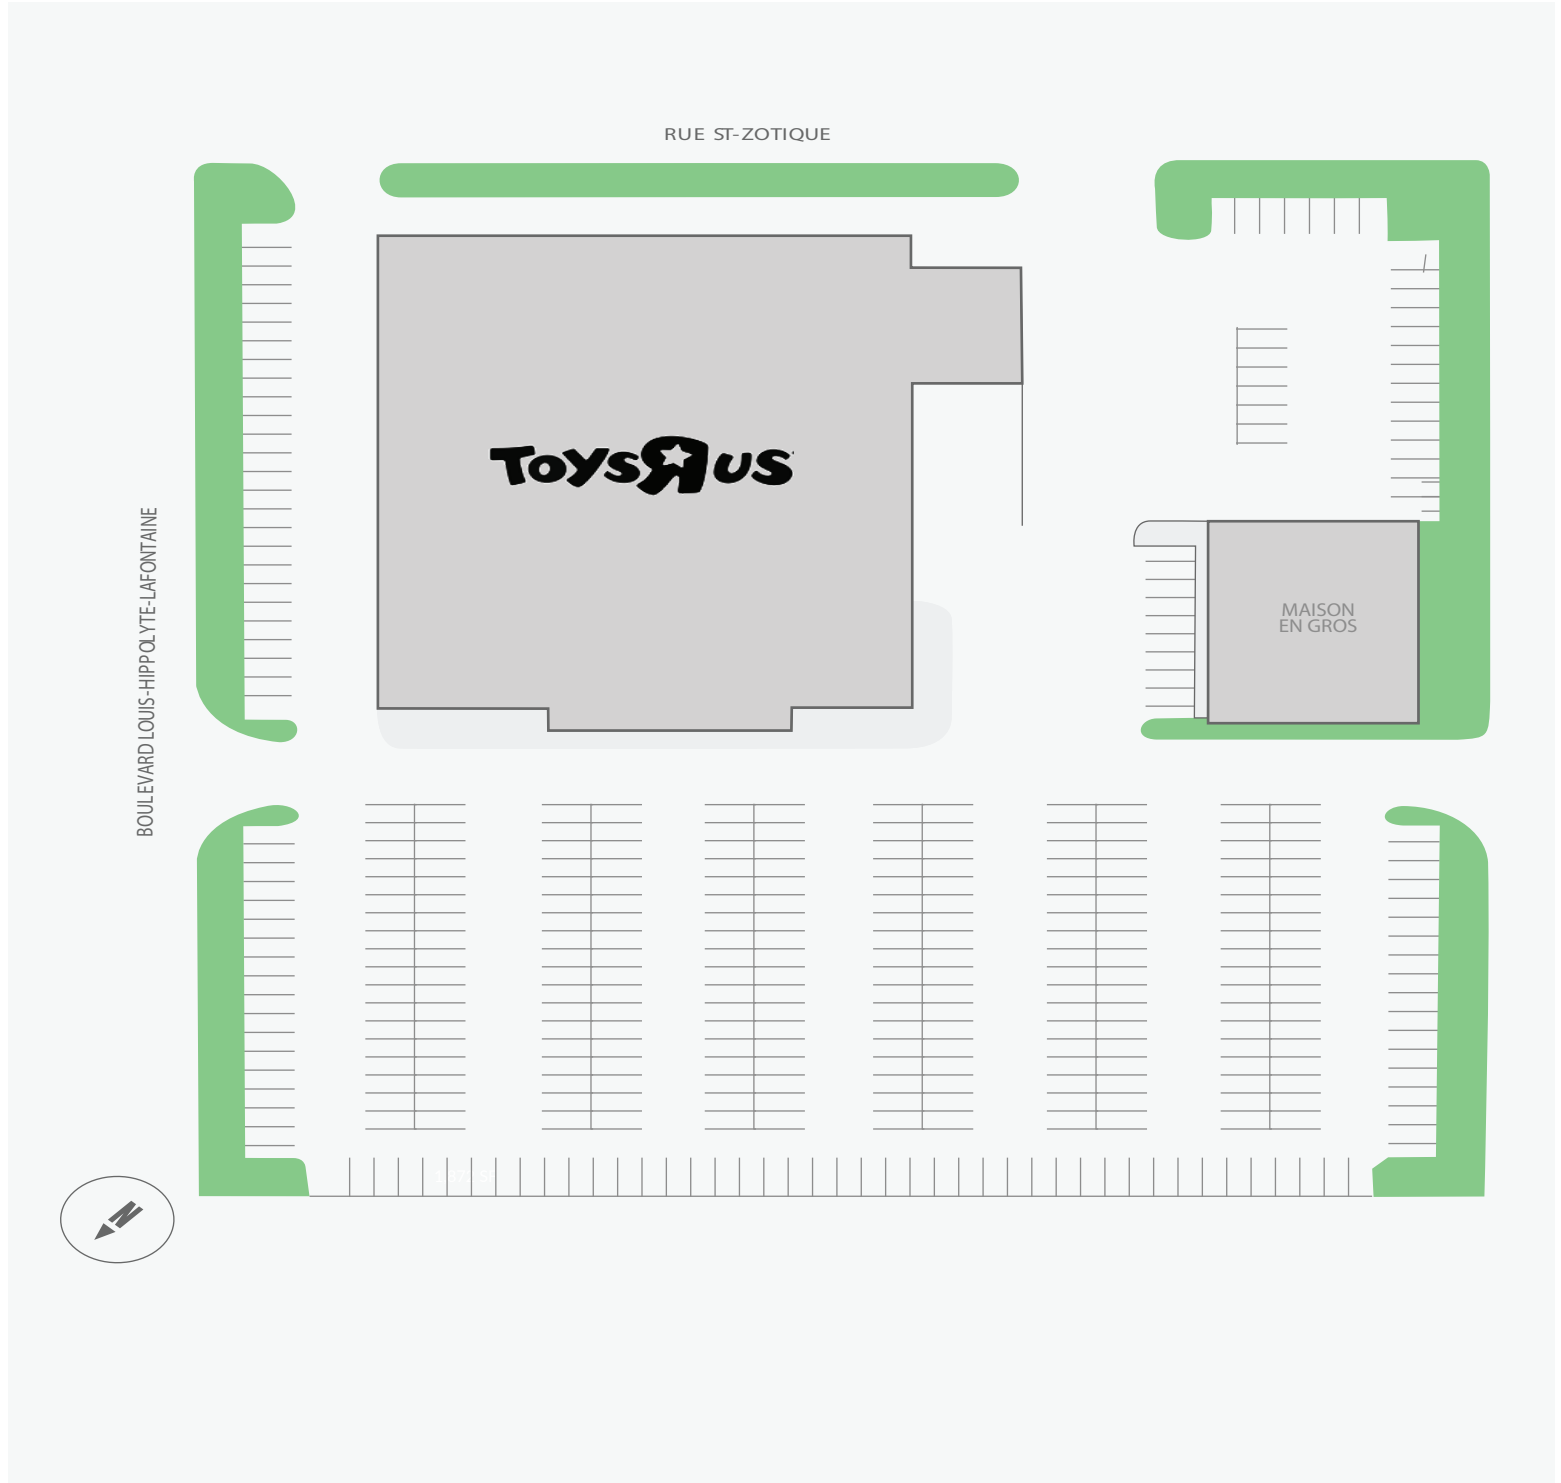

Place Anjou

7200 Boulevard Louis-Hippolyte Lafontaine, Anjou, QC

WALK SCORE	TRANSIT SCORE	The sole-purpose of this site plan is to identify the approximate location and size of the buildings. It is intended for use as a reference only and is subject to change at any time at the sole discretion of the owner.	REVISED MAR 2021
85	63	Le seul objectif de ce plan de site est d'identifier l'emplacement et les dimensions approximatifs des bâtiments. Il est destiné à être utilisé comme un outil de référence uniquement et est susceptible de changer à tout moment à la seule discrétion du propriétaire.	