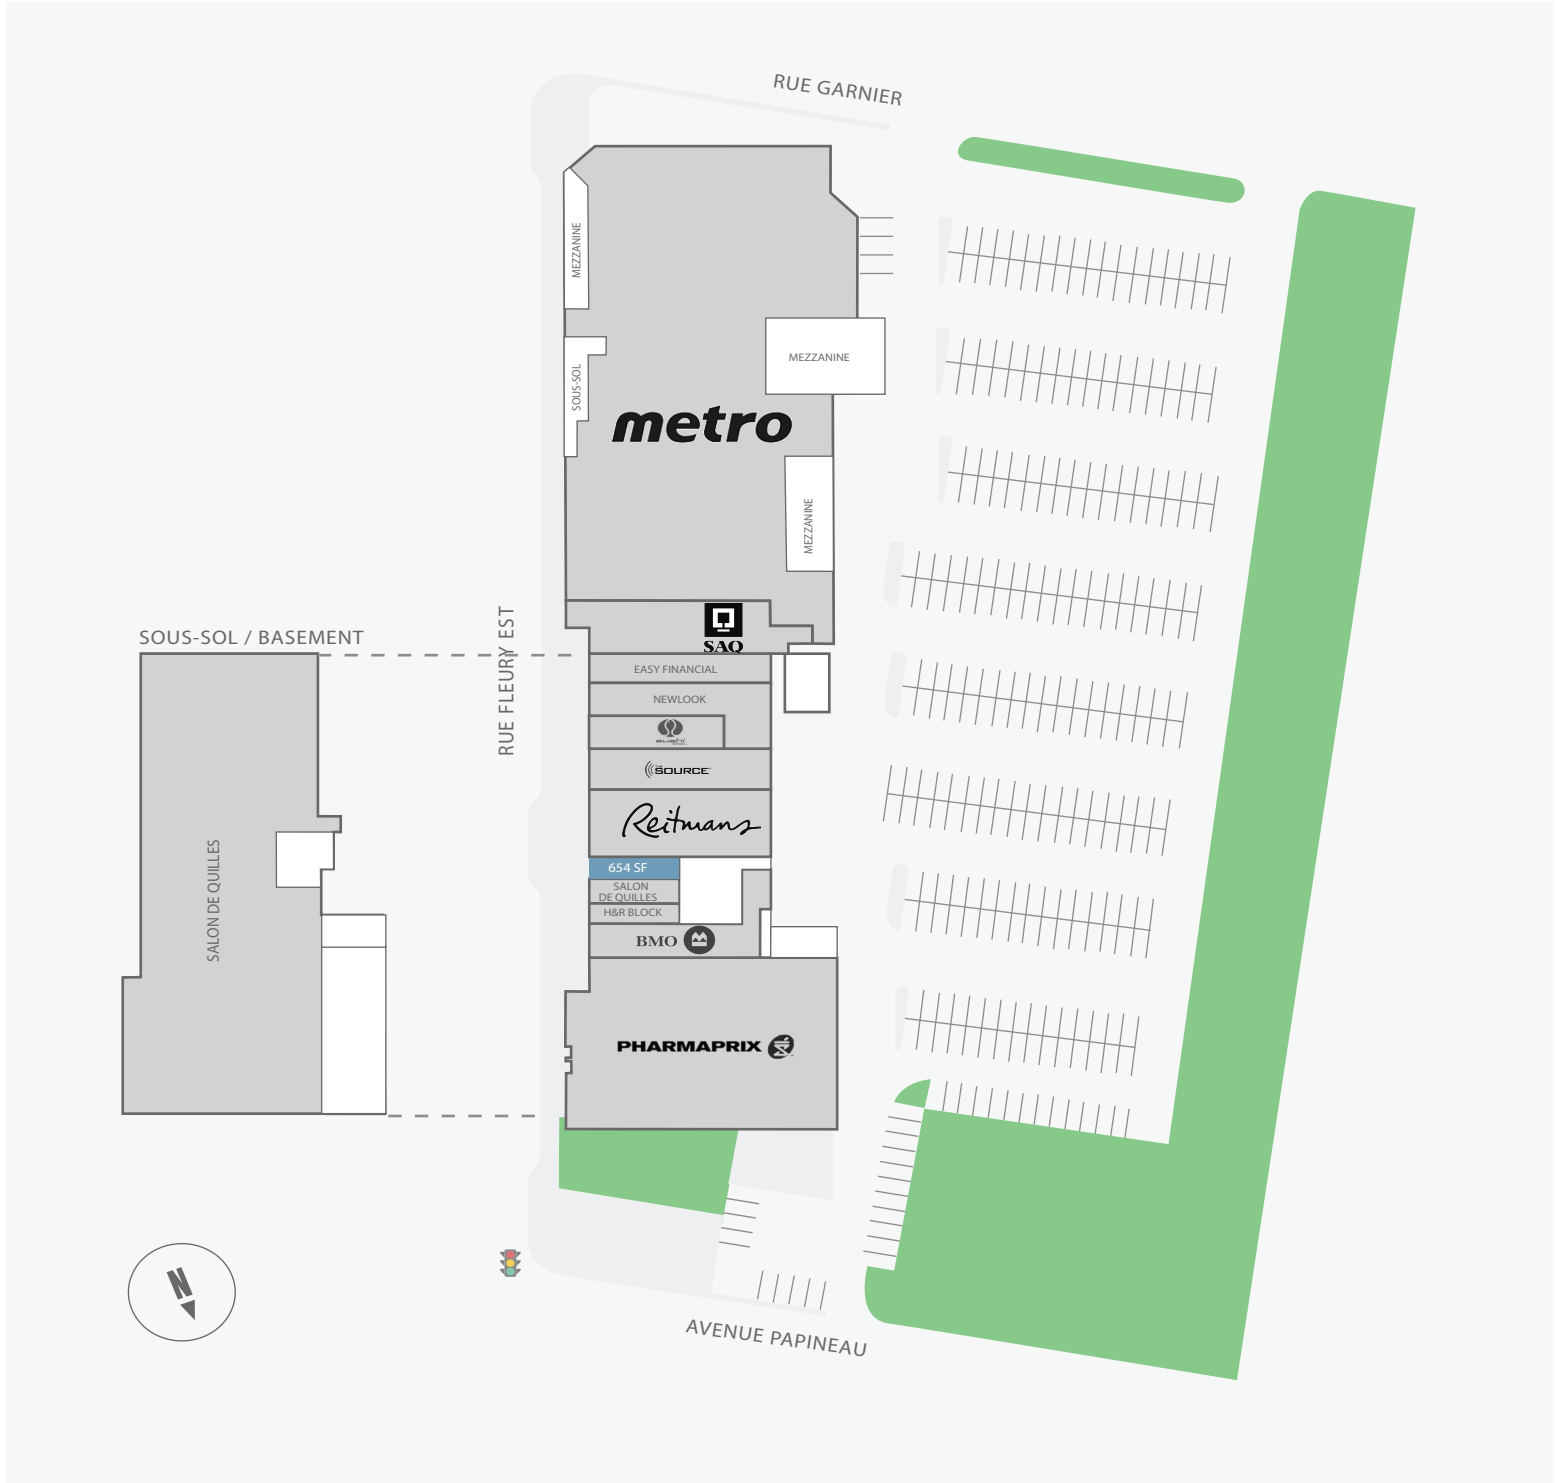

Place Fleury

1745 rue Fleury Est, Montréal, QC

WALK SCORE	TRANSIT SCORE	The sole purpose of this site plan is to identify the approximate location and size of the buildings. It is intended for use as a reference only and is subject to change at any time at the sole discretion of the owner.	REVISED JAN 2019
78%	-	Le présent plan de situation a pour seul but de présenter l'emplacement et les dimensions approximatifs des immeubles. Il est destiné exclusivement à servir de référence et peut être modifié à tout moment à la seule appréciation du propriétaire.	

Fleury Dollarama

1780 - 1784 Rue Fleury Est, Montréal, QC
10295 Rue Marquette, Montréal, QC

WALK SCORE	TRANSIT SCORE	The sole-purpose of this site plan is to identify the approximate location and size of the buildings. It is intended for use as a reference only and is subject to change at any time at the sole discretion of the owner.	REVISED FEB 2018
64%	53%	Le présent plan de situation a pour seul but de présenter l'emplacement et les dimensions approximatifs des immeubles. Il est destiné exclusivement à servir de référence et peut être modifié à tout moment à la seule appréciation du propriétaire.	