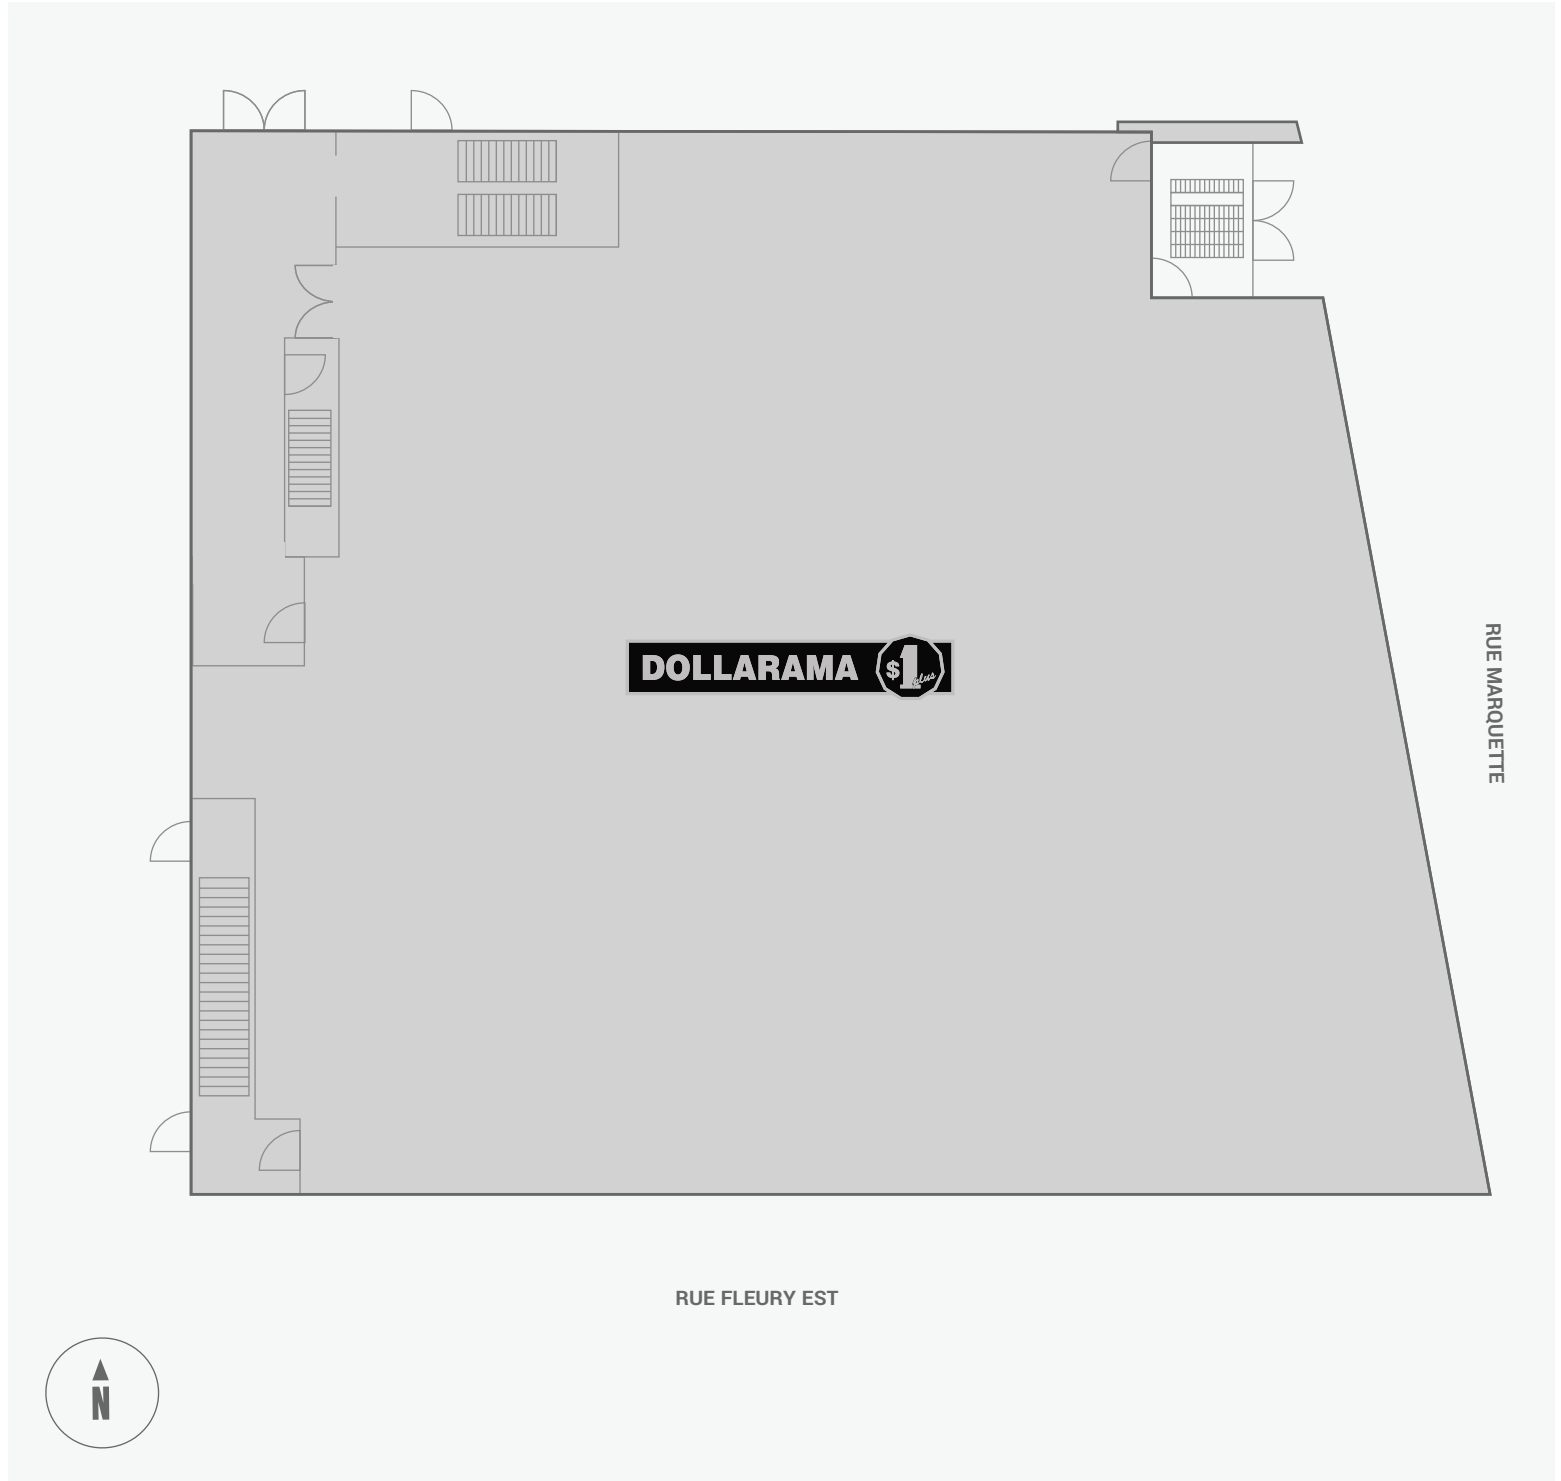

Place Fleury

1745 rue Fleury Est, Montréal, QC

WALK SCORE	TRANSIT SCORE	The sole purpose of this site plan is to identify the approximate location and size of the buildings. It is intended for use as a reference only and is subject to change at any time at the sole discretion of the owner.	REVISED JAN 2019
78%	-	Le présent plan de situation a pour seul but de présenter l'emplacement et les dimensions approximatifs des immeubles. Il est destiné exclusivement à servir de référence et peut être modifié à tout moment à la seule appréciation du propriétaire.	

Fleury Dollarama

1780 - 1784 Rue Fleury Est, Montréal, QC
10295 Rue Marquette, Montréal, QC

WALK SCORE	TRANSIT SCORE	The sole-purpose of this site plan is to identify the approximate location and size of the buildings. It is intended for use as a reference only and is subject to change at any time at the sole discretion of the owner.	REVISED FEB 2018
64%	53%	Le présent plan de situation a pour seul but de présenter l'emplacement et les dimensions approximatifs des immeubles. Il est destiné exclusivement à servir de référence et peut être modifié à tout moment à la seule appréciation du propriétaire.	