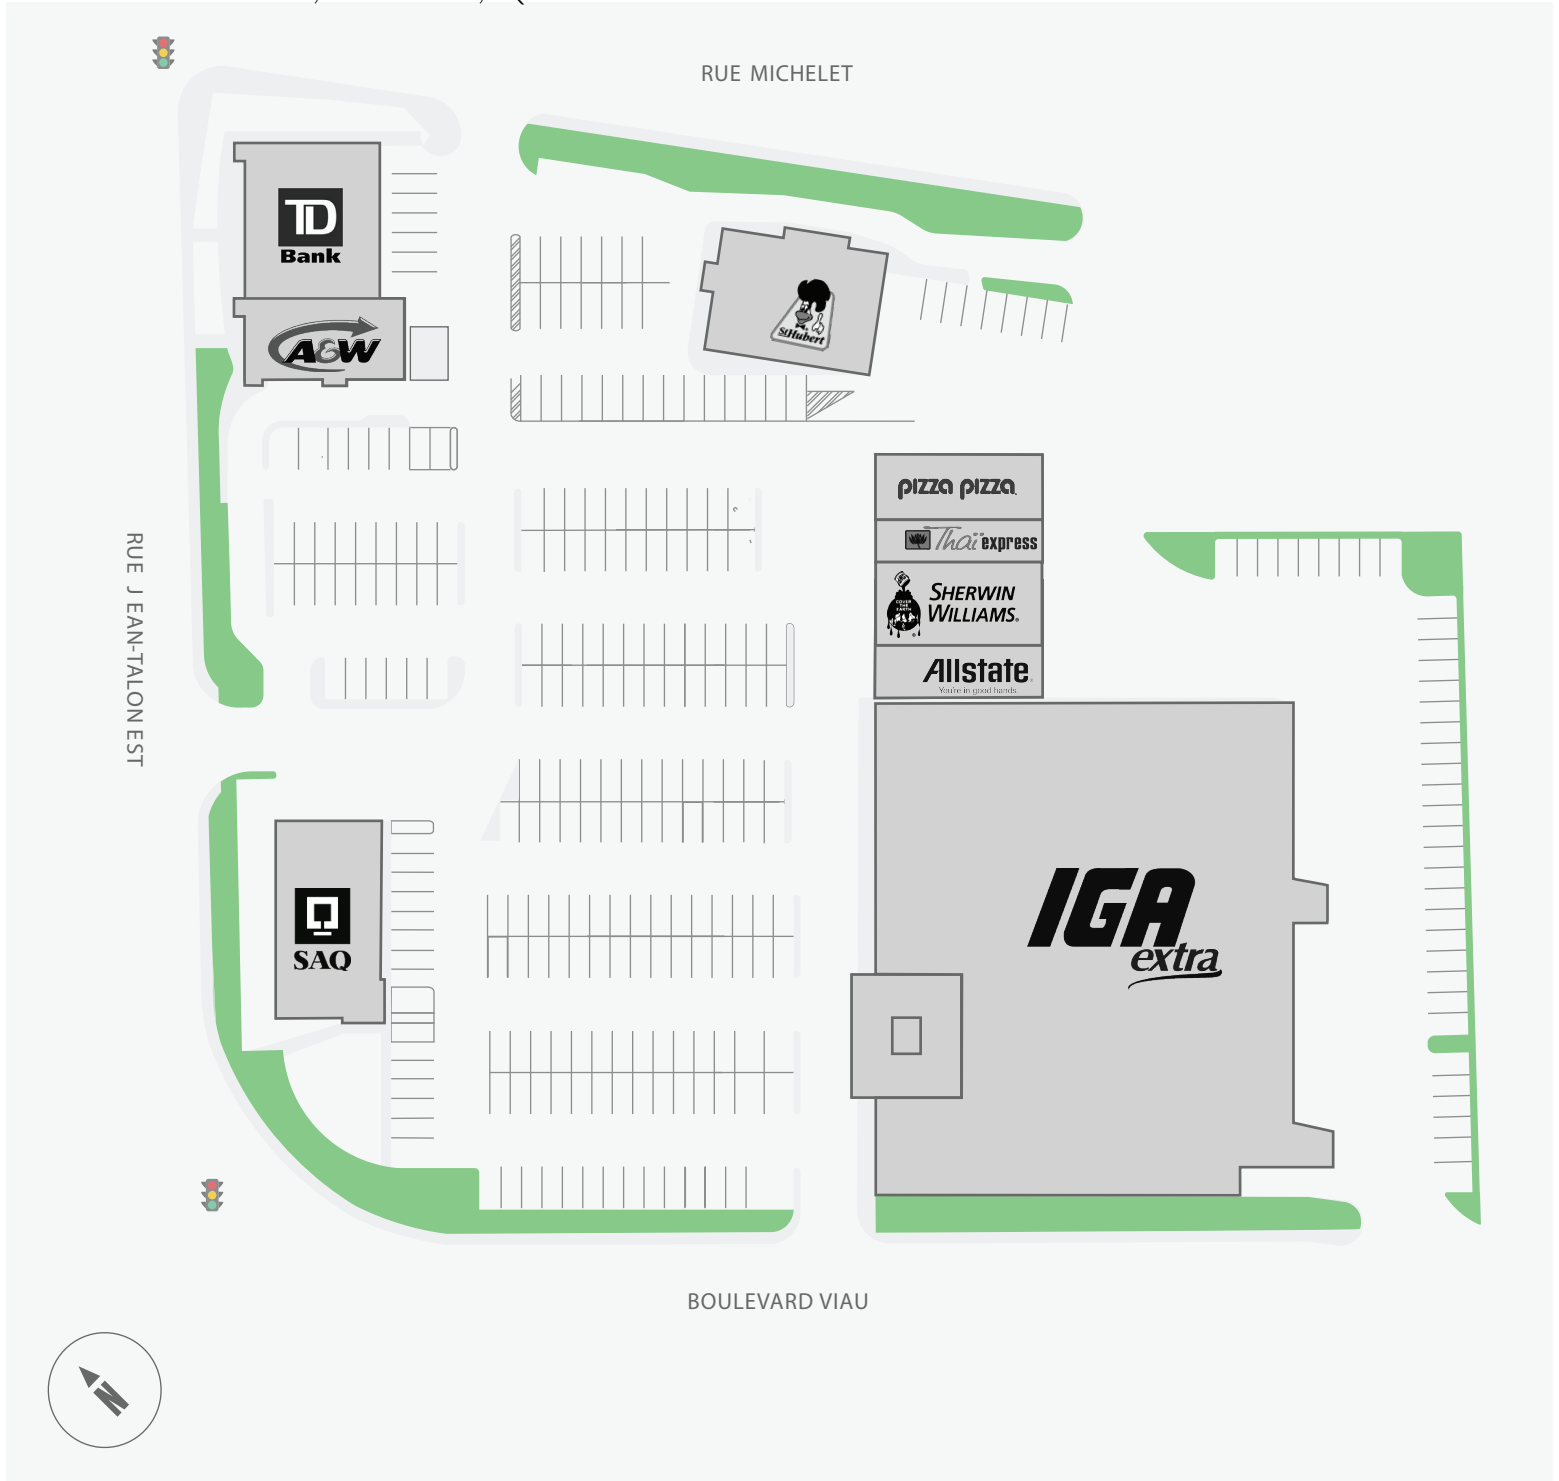

Place Michelet

5000 - 5070 - 5080 rue Jean-Talon Est, Montréal, QC
7190 rue Michelet, Montréal, QC

WALK SCORE	TRANSIT SCORE	The sole-purpose of this site plan is to identify the approximate location and size of the buildings. It is intended for use as a reference only and is subject to change at any time at the sole discretion of the owner.	REVISED NOV 2020
80%	71%	Le seul objectif de ce plan de site est d'identifier l'emplacement et les dimensions approximatives des bâtiments. Il est destiné à être utilisé comme un outil de référence uniquement et est susceptible de changer à tout moment à la seule discrétion du propriétaire.	