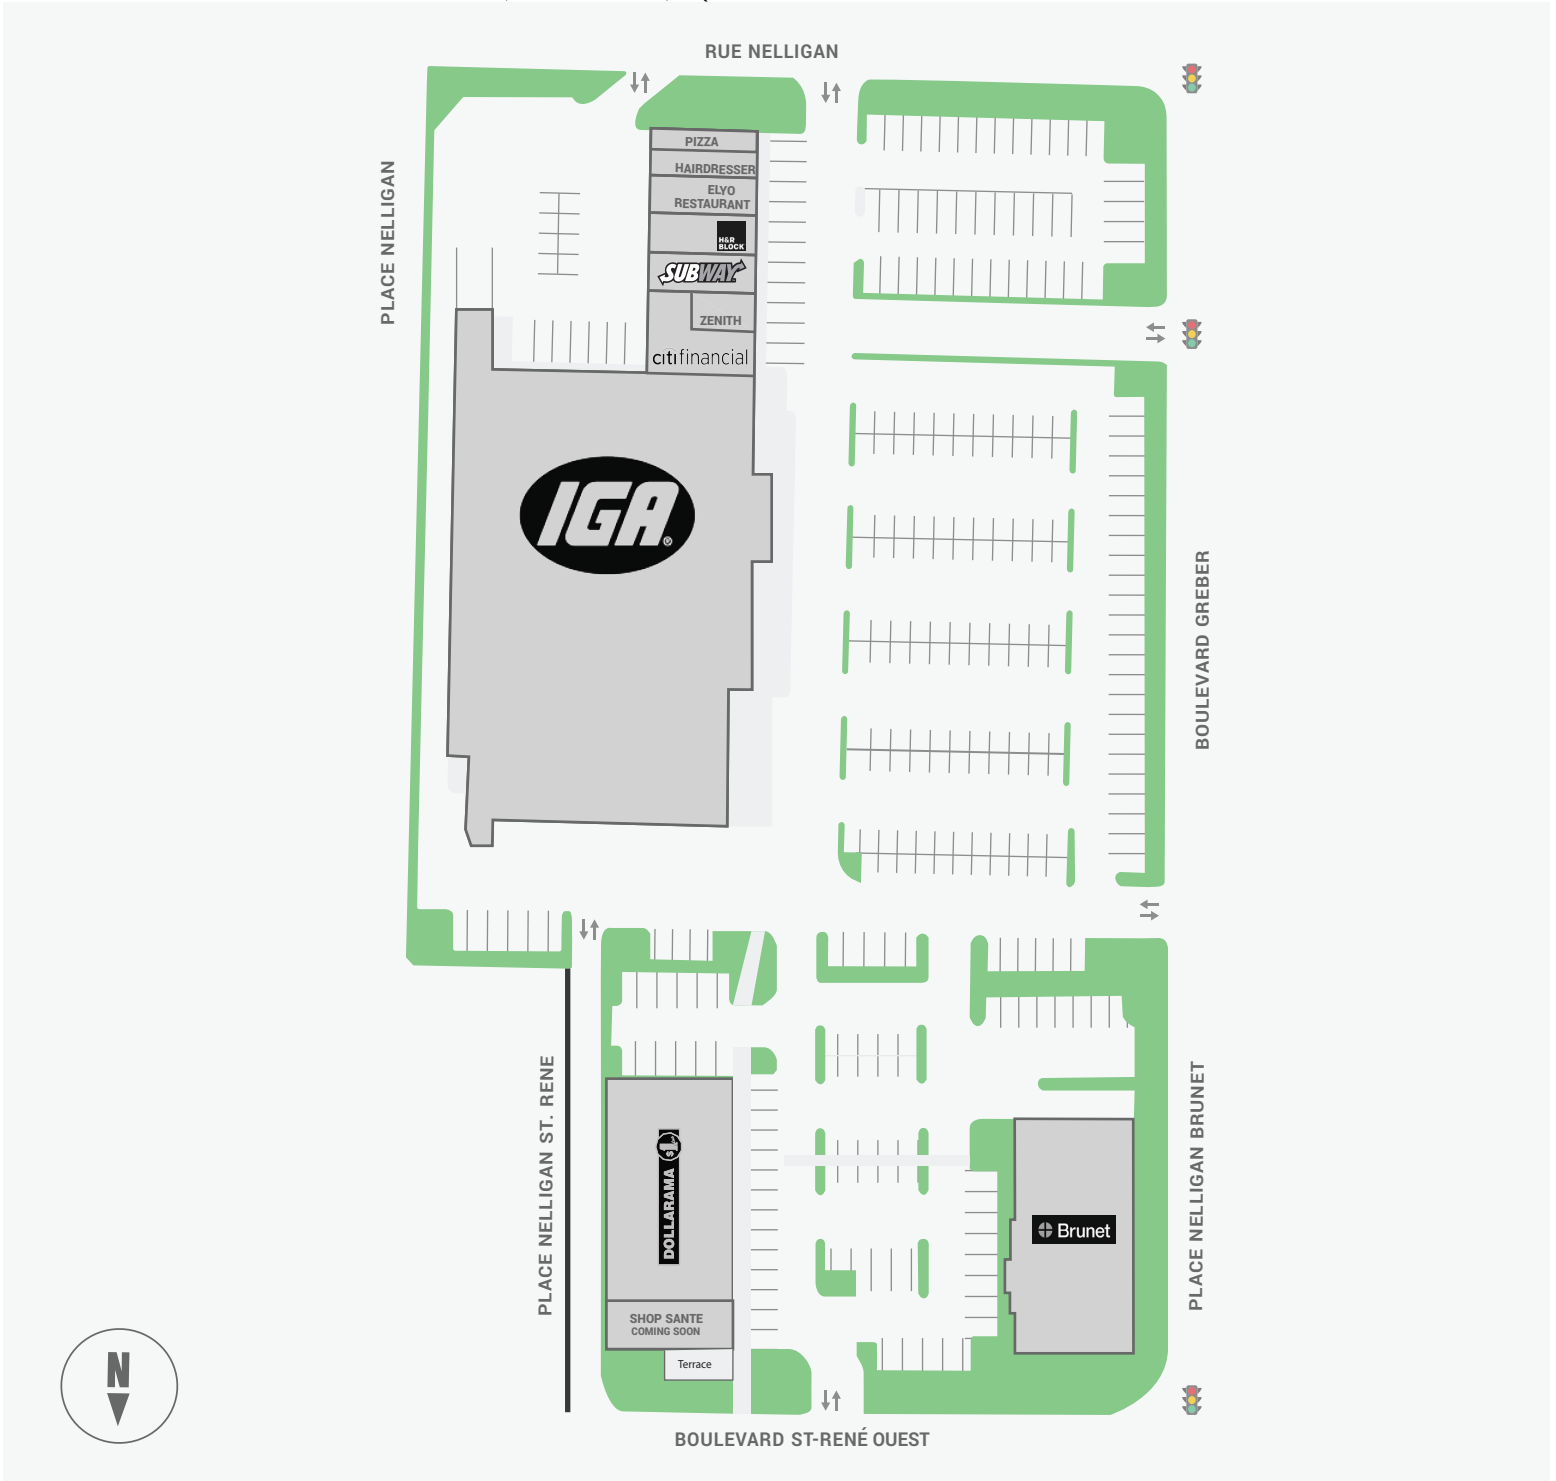

Place Nelligan & Plaza St-René

455, 473 Boulevard Gréber, Gatineau, QC
1134 Boulevard St-René Ouest, Gatineau, QC

WALK SCORE	TRANSIT SCORE	The sole-purpose of this site plan is to identify the approximate location and size of the buildings. It is intended for use as a reference only and is subject to change at any time at the sole discretion of the owner.	REVISED MAR 2019
75%	-	Le présent plan de situation a pour seul but de présenter l'emplacement et les dimensions approximatifs des immeubles. Il est destiné exclusivement à servir de référence et peut être modifié à tout moment à la seule appréciation du propriétaire.	