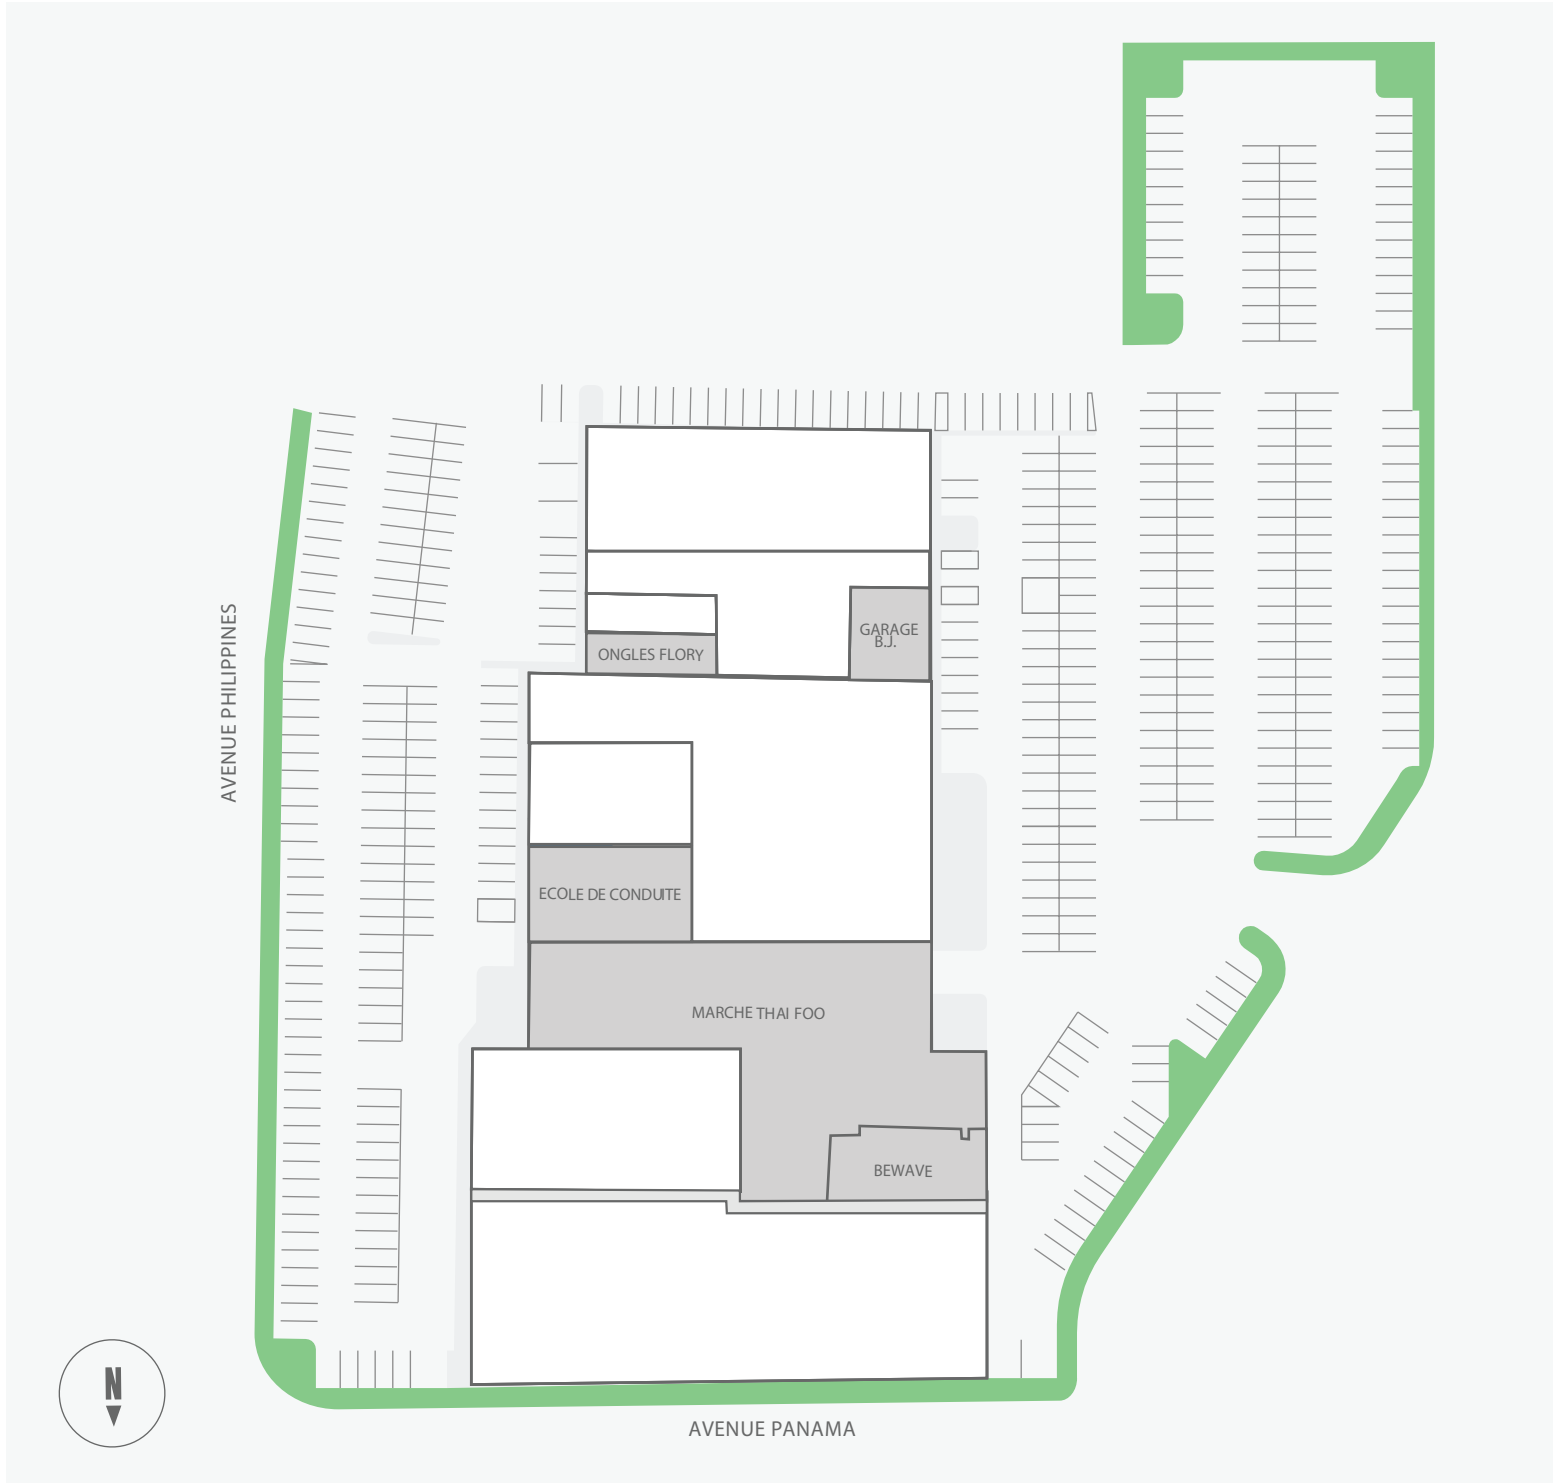

Place Panama

1875 Avenue Panama, Brossard, QC

WALK SCORE	TRANSIT SCORE	The sole-purpose of this site plan is to identify the approximate location and size of the buildings. It is intended for use as a reference only and is subject to change at any time at the sole discretion of the owner.	REVISED APR 2020
70%	-	Le seul objectif de ce plan de site est d'identifier l'emplacement et les dimensions approximatifs des bâtiments. Il est destiné à être utilisé comme un outil de référence uniquement et est susceptible de changer à tout moment à la seule discrétion du propriétaire.	