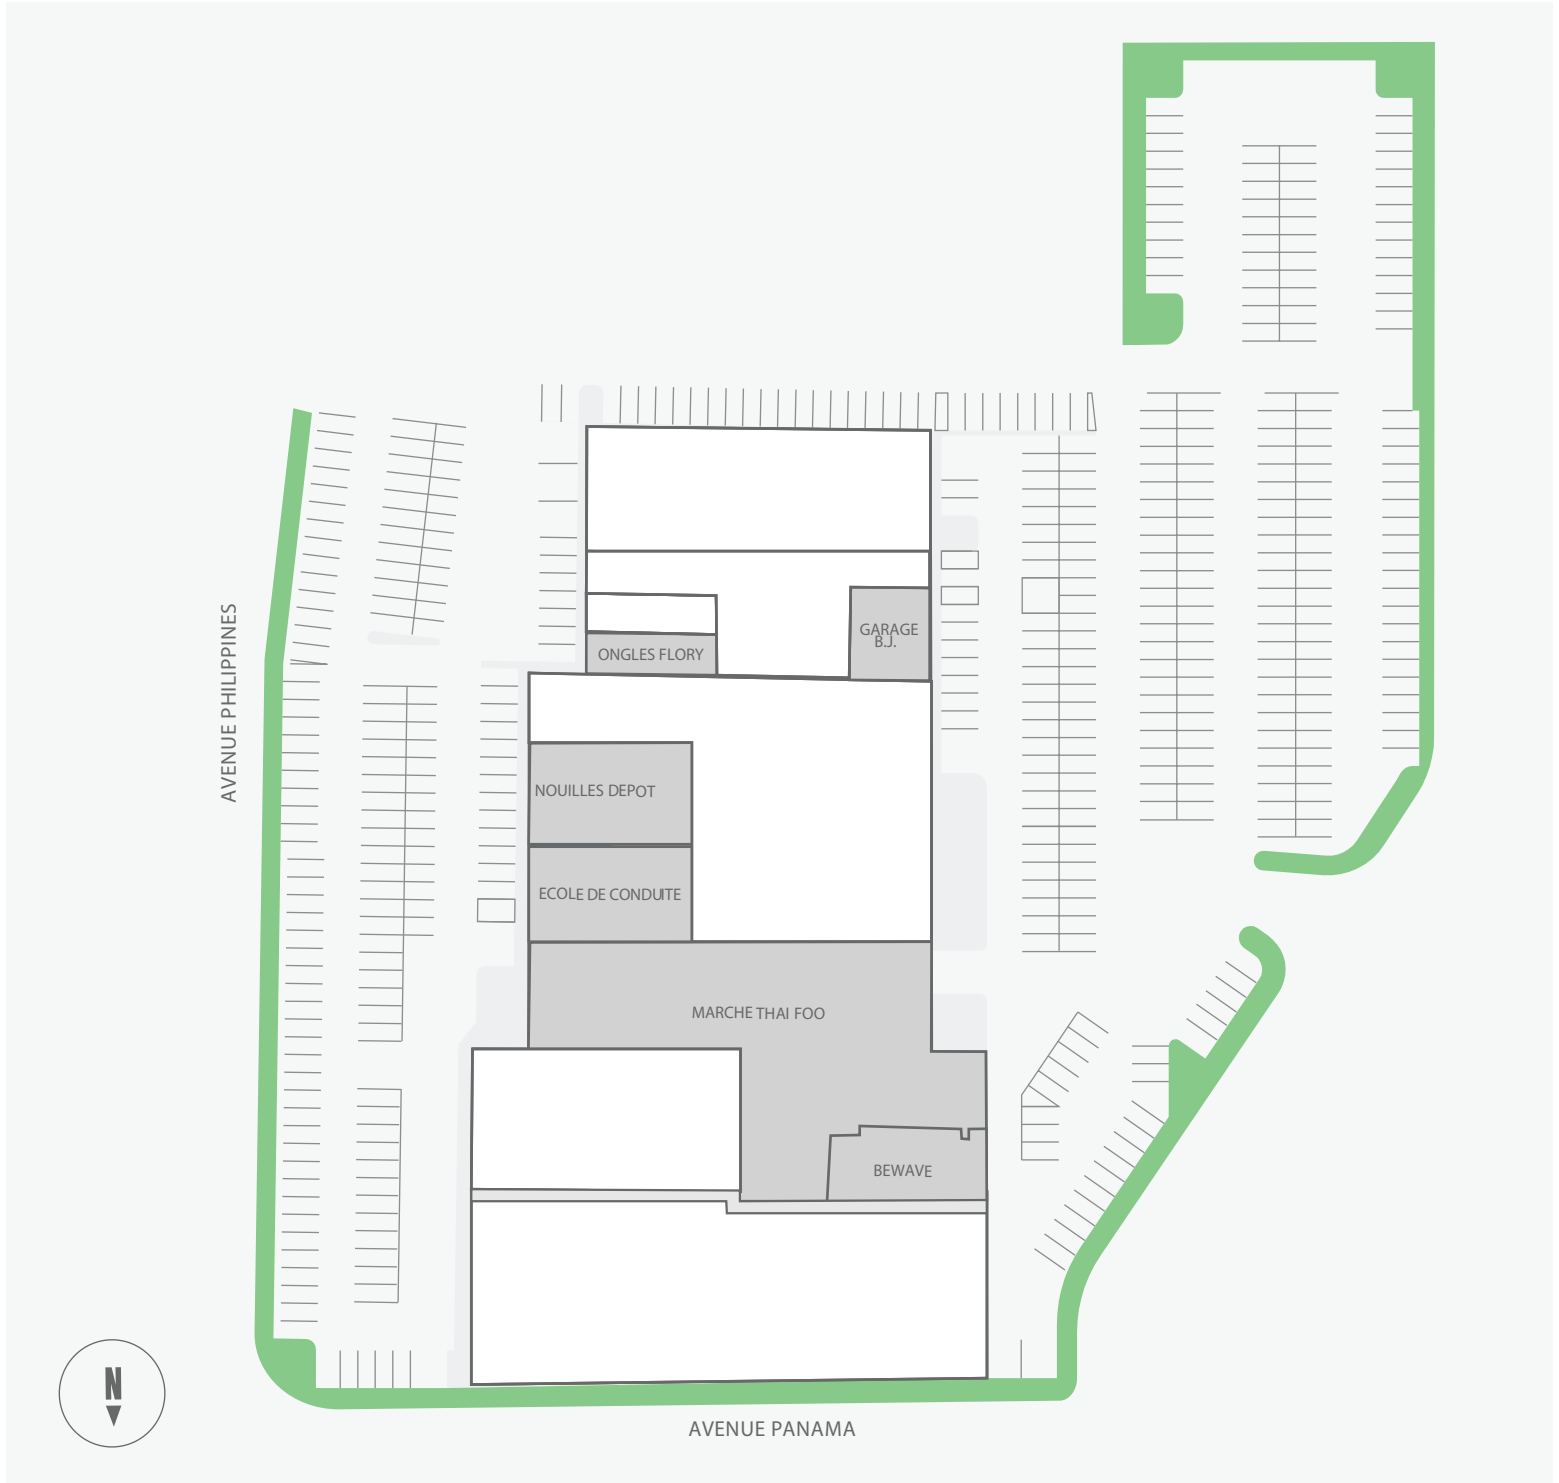

Place Panama

1875 Avenue Panama, Brossard, QC

WALK SCORE	TRANSIT SCORE	The sole-purpose of this site plan is to identify the approximate location and size of the buildings. It is intended for use as a reference only and is subject to change at any time at the sole discretion of the owner.	
70%	-	Le seul objectif de ce plan de site est d'identifier l'emplacement et les dimensions approximatifs des bâtiments. Il est destiné à être utilisé comme un outil de référence uniquement et est susceptible de changer à tout moment à la seule discrétion du propriétaire.	REVISED MAR 2020