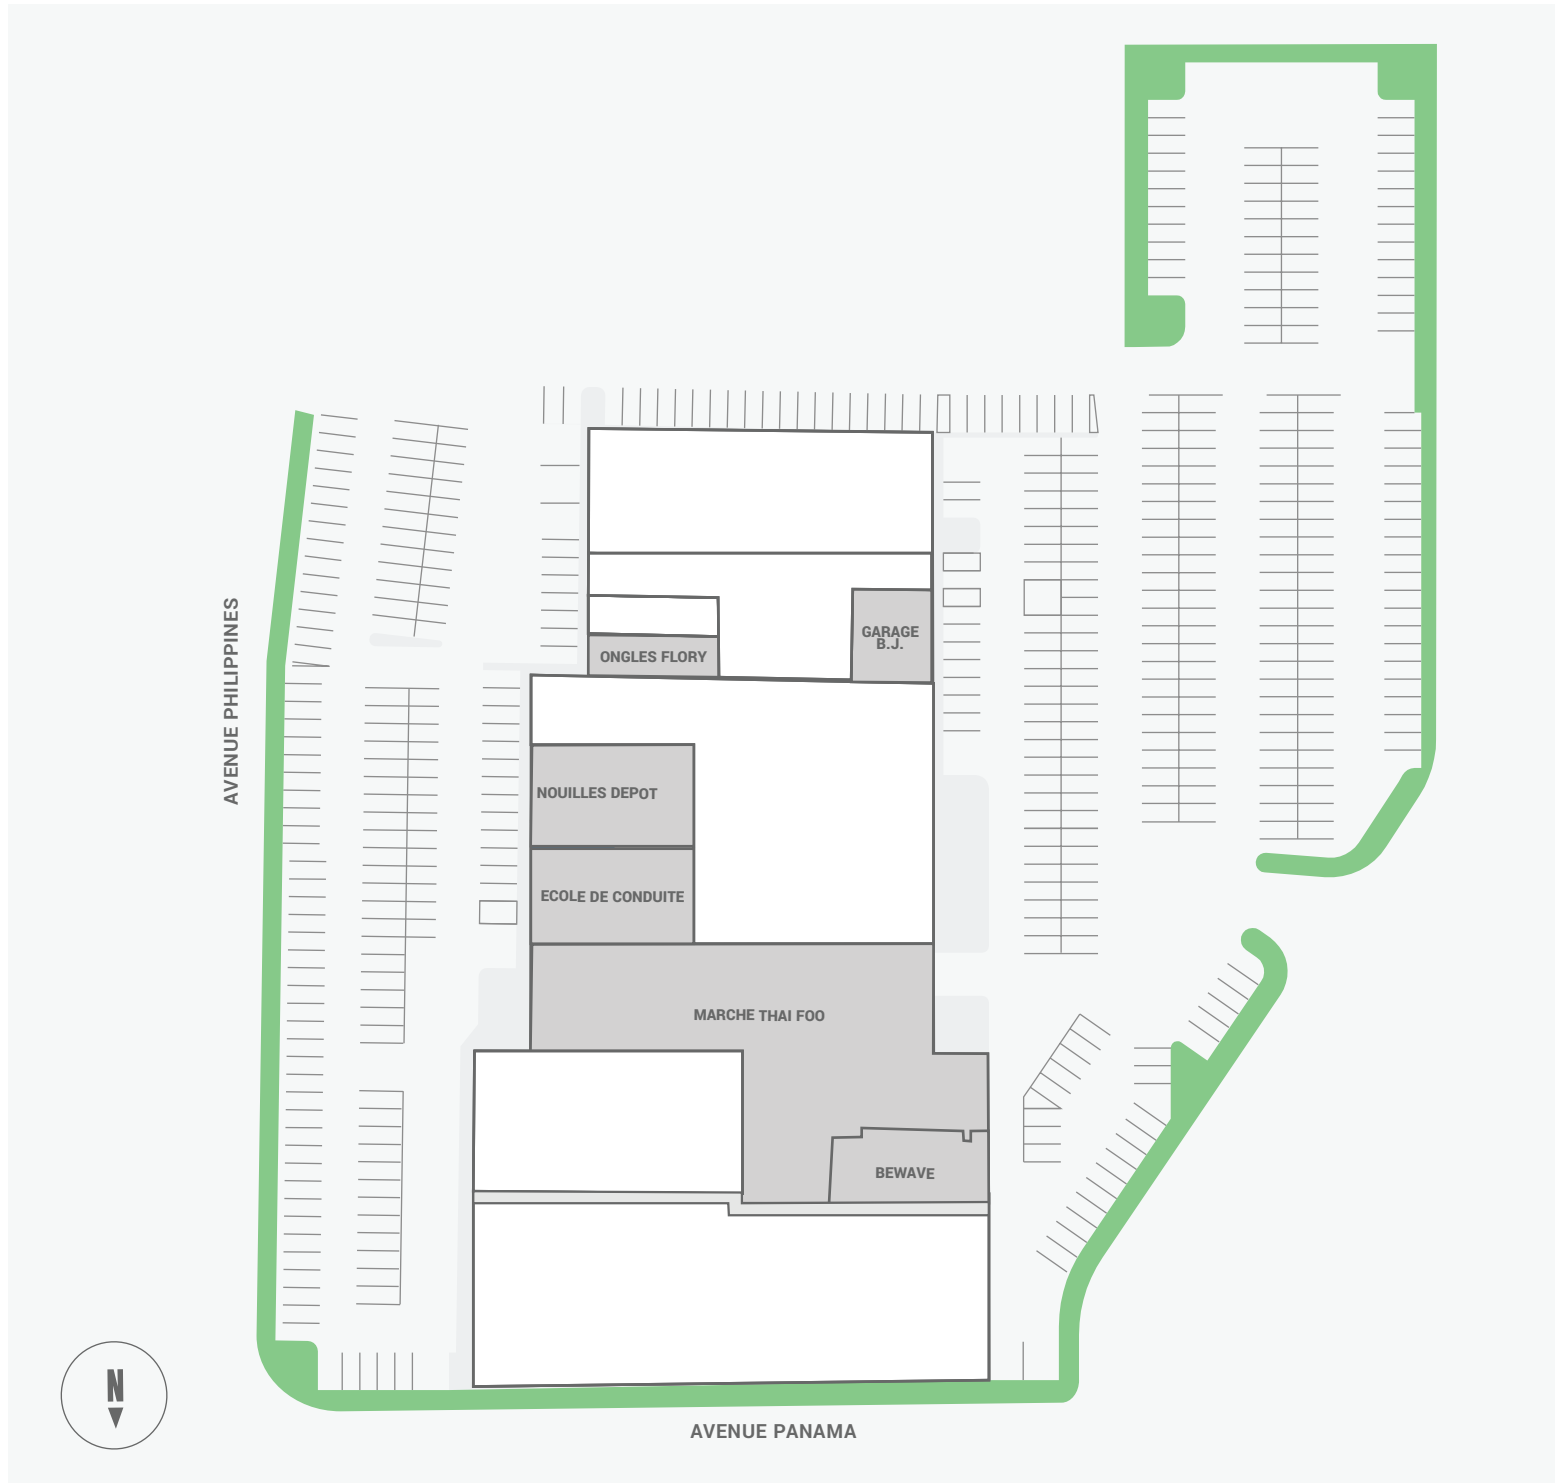

Place Panama

1875 Avenue Panama, Brossard, QC

WALK SCORE	TRANSIT SCORE	The sole-purpose of this site plan is to identify the approximate location and size of the buildings. It is intended for use as a reference only and is subject to change at any time at the sole discretion of the owner.	REVISED OCT 2019
70%	-	Le présent plan de situation a pour seul but de présenter l'emplacement et les dimensions approximatifs des immeubles. Il est destiné exclusivement à servir de référence et peut être modifié à tout moment à la seule appréciation du propriétaire.	