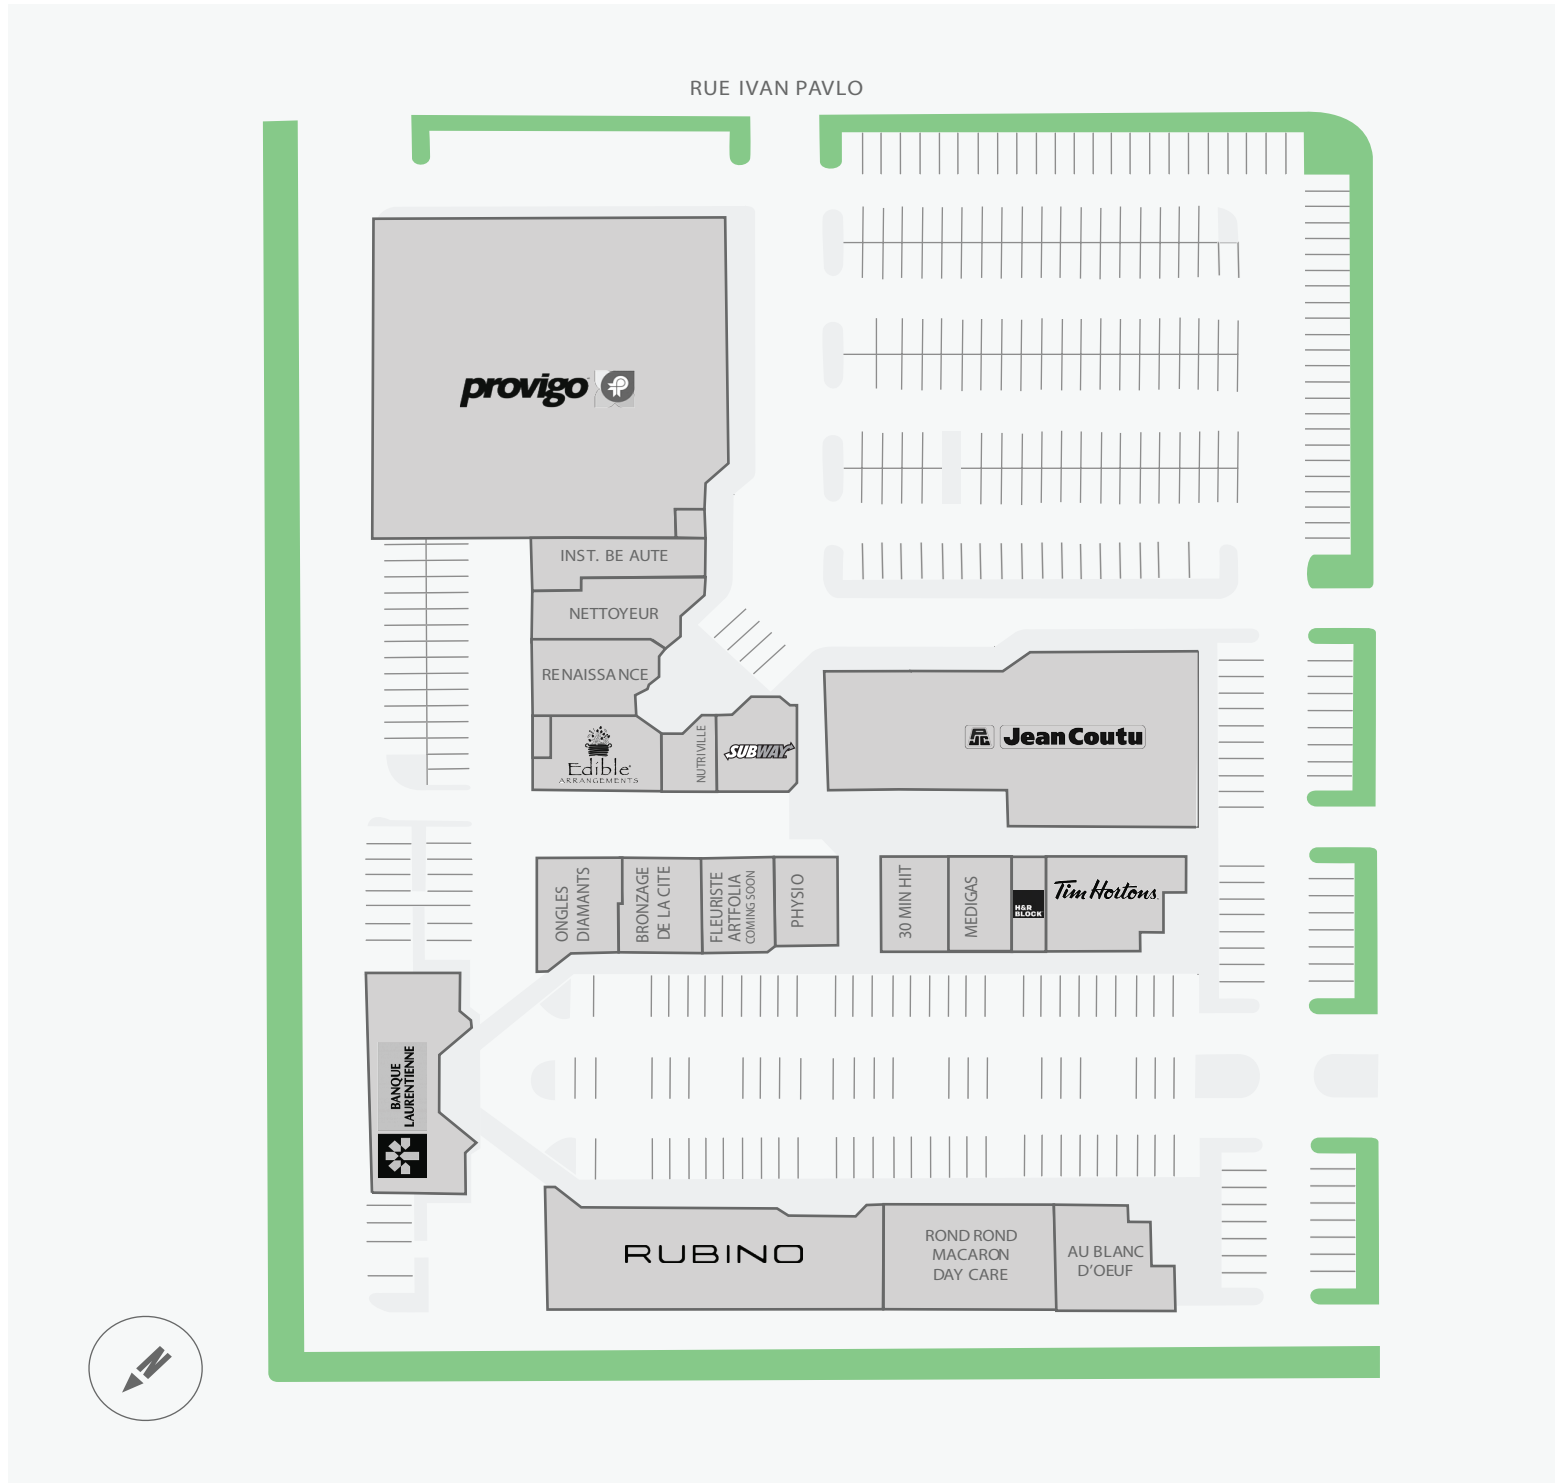

Place Vilamont

1855 - 1903 Boulevard René-Laennec, Laval, QC

WALK SCORE	TRANSIT SCORE	<p>The sole-purpose of this site plan is to identify the approximate location and size of the buildings. It is intended for use as a reference only and is subject to change at any time at the sole discretion of the owner.</p>	REVISED APR 2019
80%	-	<p>Le présent plan de situation a pour seul but de présenter l'emplacement et les dimensions approximatifs des immeubles. Il est destiné exclusivement à servir de référence et peut être modifié à tout moment à la seule appréciation du propriétaire.</p>	