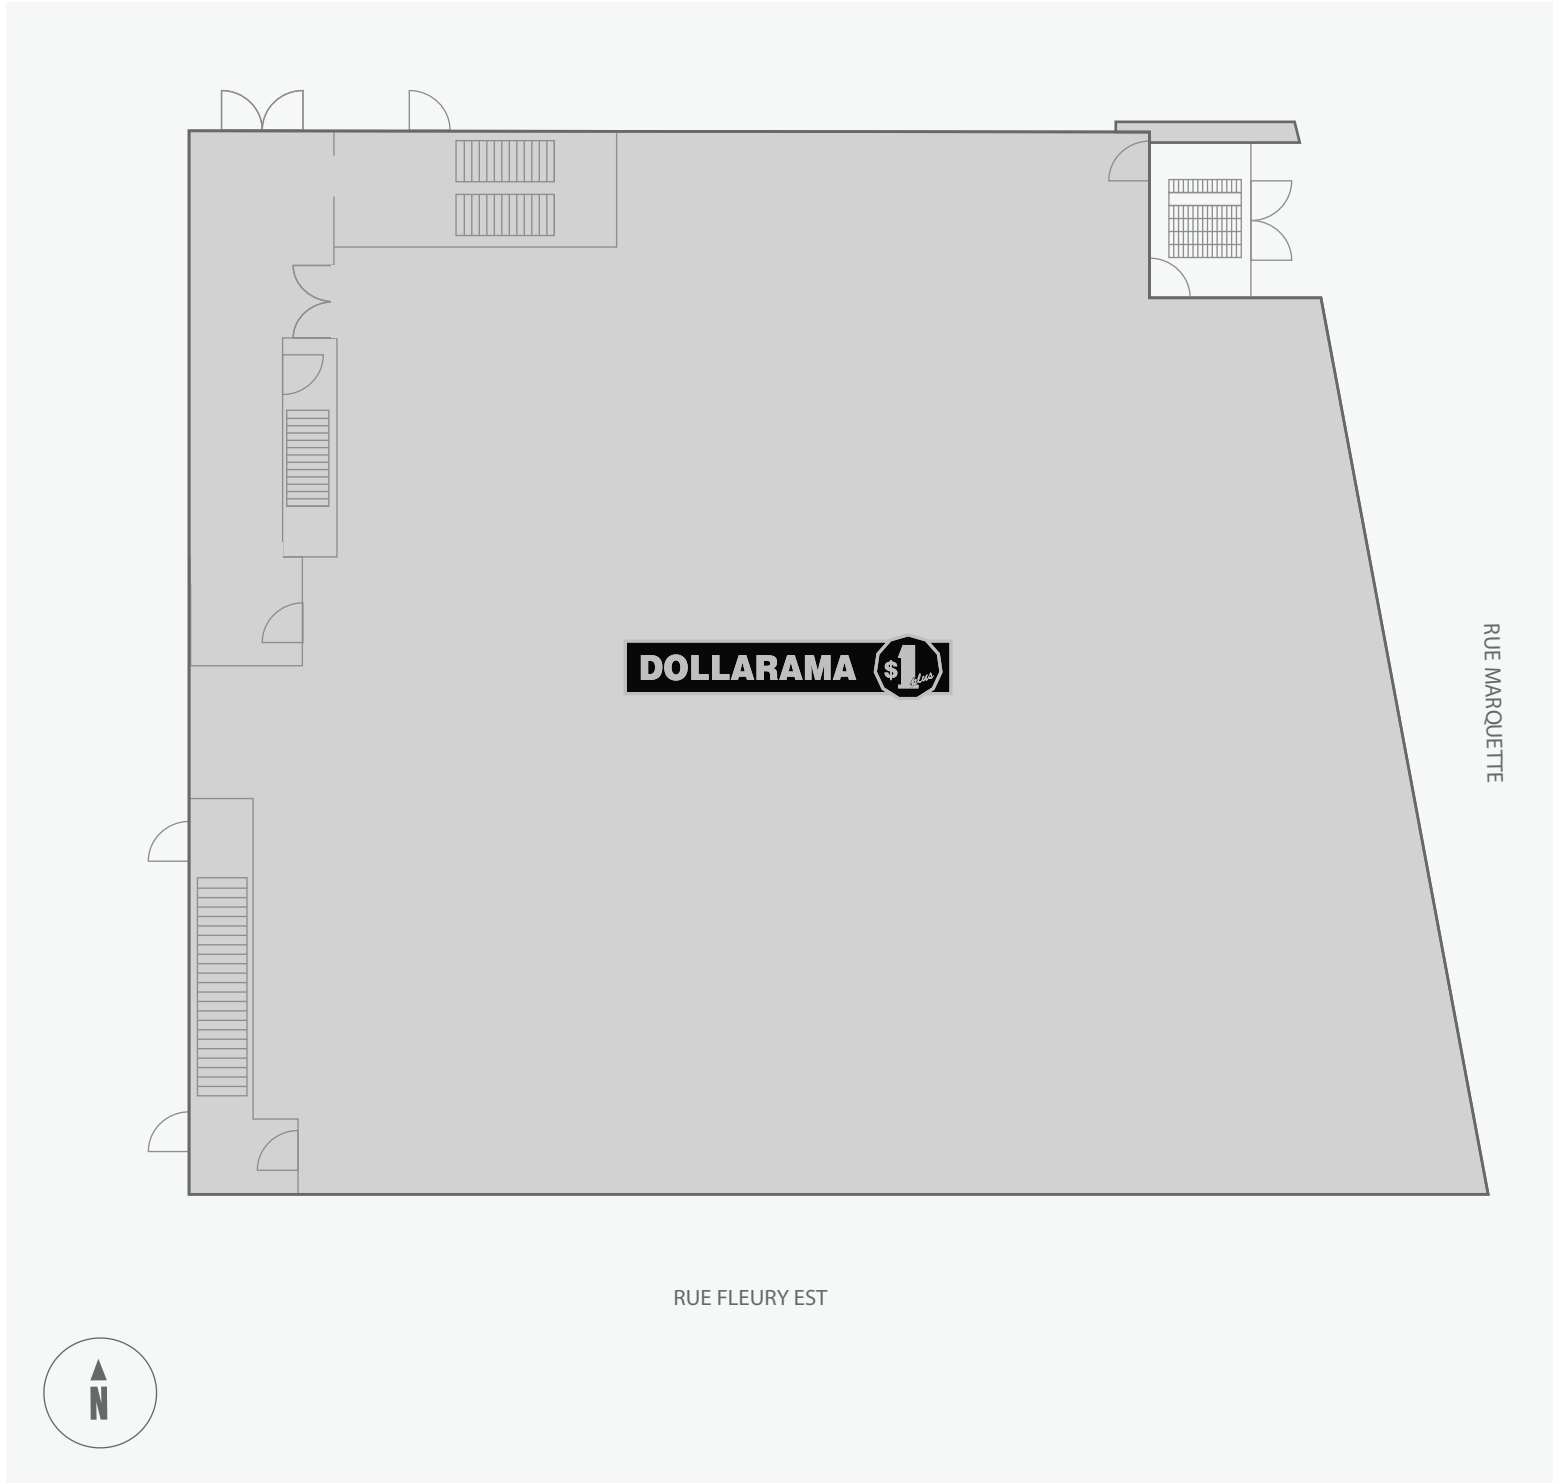

Place Fleury

1745 rue Fleury Est, Montréal, QC

WALK SCORE	TRANSIT SCORE	The sole purpose of this site plan is to identify the approximate location and size of the buildings. It is intended for use as a reference only and is subject to change at any time at the sole discretion of the owner.	REVISED MAR 2020
78%	-	Le seul objectif de ce plan de site est d'identifier l'emplacement et les dimensions approximatifs des bâtiments. Il est destiné à être utilisé comme un outil de référence uniquement et est susceptible de changer à tout moment à la seule discrétion du propriétaire.	

Fleury Renaud-Bray

1685-1691 rue Fleury Est, Montréal, QC

WALK SCORE	TRANSIT SCORE	The sole-purpose of this site plan is to identify the approximate location and size of the buildings. It is intended for use as a reference only and is subject to change at any time at the sole discretion of the owner.	REVISED MAR 2020
89%	-	Le seul objectif de ce plan de site est d'identifier l'emplacement et les dimensions approximatifs des bâtiments. Il est destiné à être utilisé comme un outil de référence uniquement et est susceptible de changer à tout moment à la seule discrétion du propriétaire.	

Fleury Dollarama

1780 - 1784 Rue Fleury Est, Montréal, QC
10295 Rue Marquette, Montréal, QC

WALK SCORE	TRANSIT SCORE	The sole-purpose of this site plan is to identify the approximate location and size of the buildings. It is intended for use as a reference only and is subject to change at any time at the sole discretion of the owner.	REVISED MAR 2020
64%	53%	Le seul objectif de ce plan de site est d'identifier l'emplacement et les dimensions approximatives des bâtiments. Il est destiné à être utilisé comme un outil de référence uniquement et est susceptible de changer à tout moment à la seule discrétion du propriétaire.	