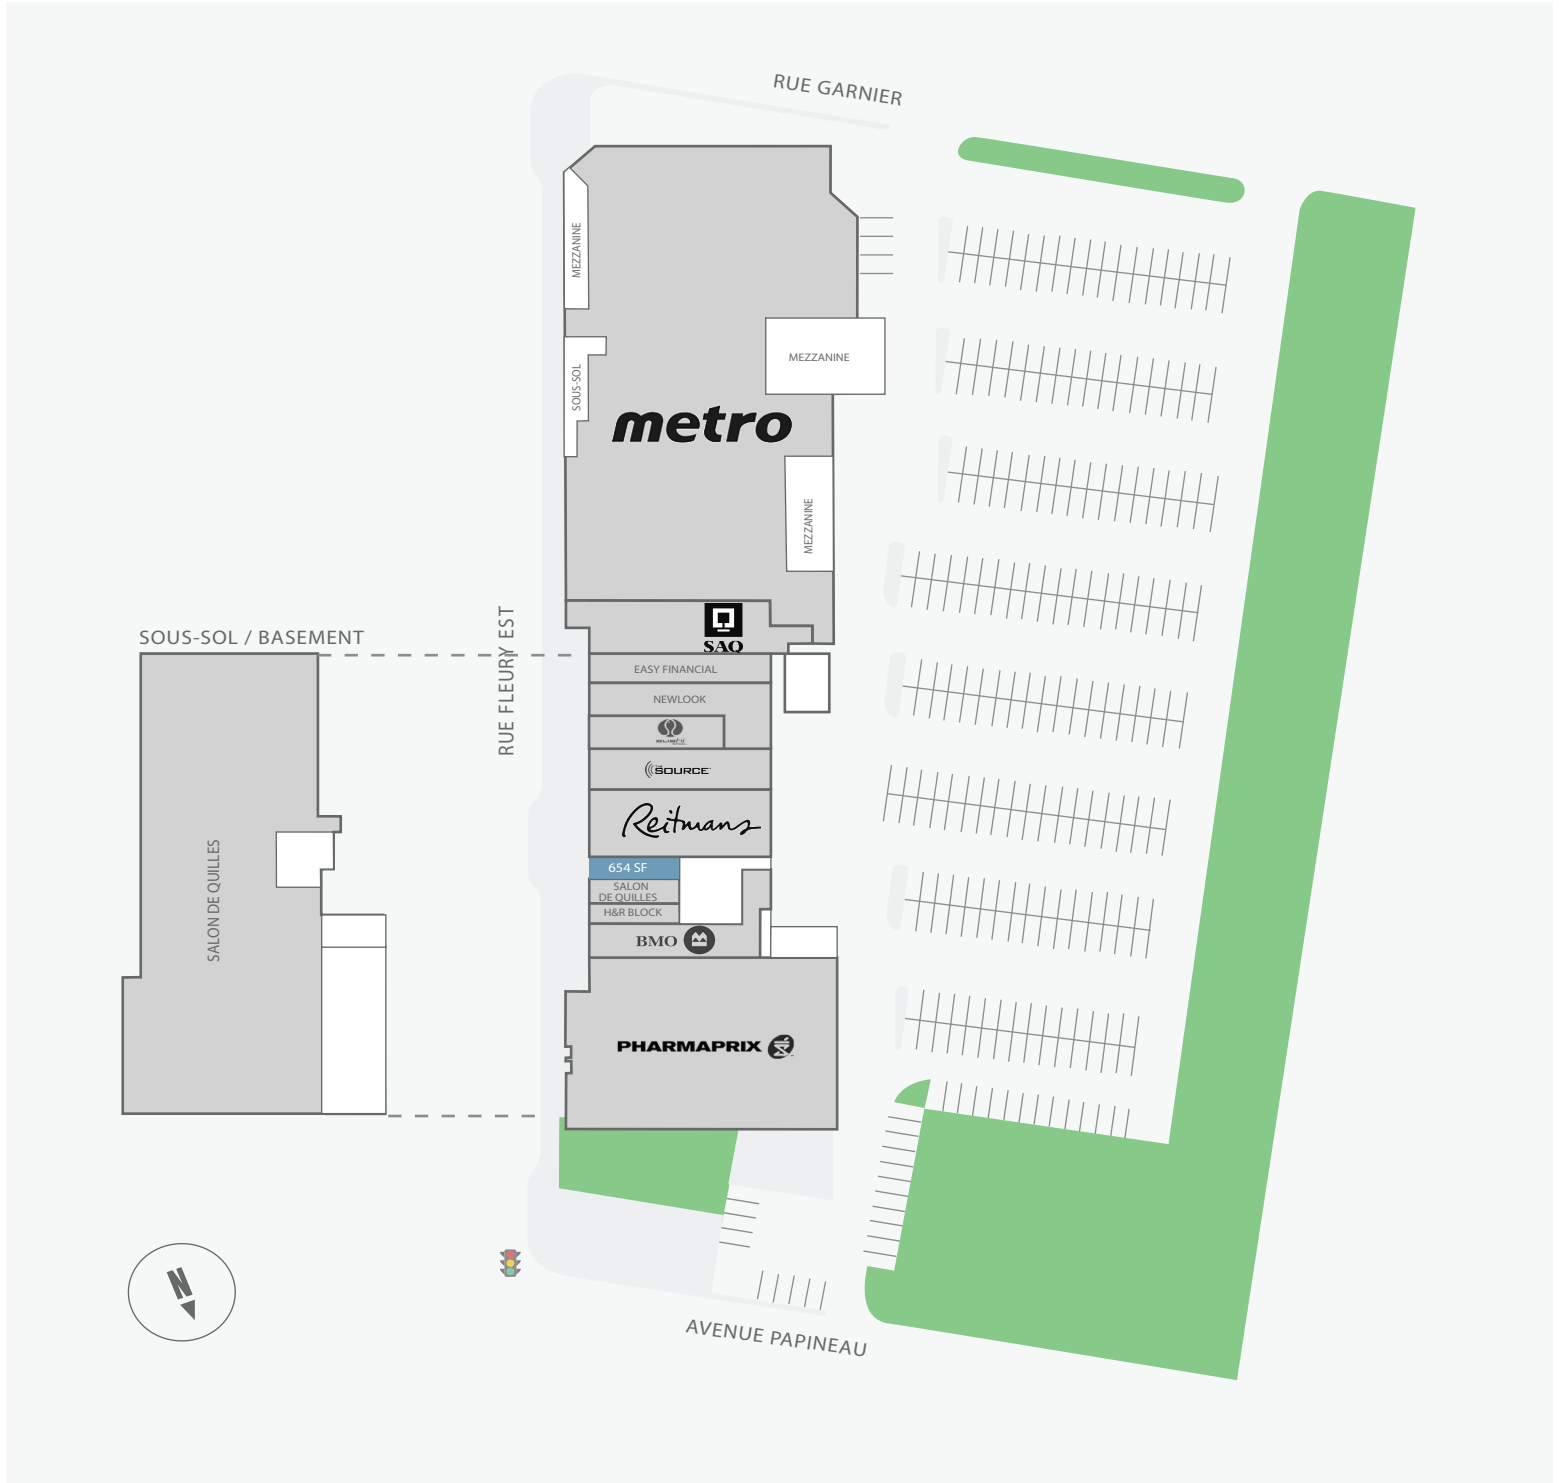

Place Fleury

1745 rue Fleury Est, Montréal, QC

WALK SCORE	TRANSIT SCORE	The sole purpose of this site plan is to identify the approximate location and size of the buildings. It is intended for use as a reference only and is subject to change at any time at the sole discretion of the owner.	REVISED MAR 2020
78%	-	Le seul objectif de ce plan de site est d'identifier l'emplacement et les dimensions approximatifs des bâtiments. Il est destiné à être utilisé comme un outil de référence uniquement et est susceptible de changer à tout moment à la seule discrétion du propriétaire.	

Fleury Renaud-Bray

1685-1691 rue Fleury Est, Montréal, QC

WALK SCORE	TRANSIT SCORE	The sole-purpose of this site plan is to identify the approximate location and size of the buildings. It is intended for use as a reference only and is subject to change at any time at the sole discretion of the owner.	REVISED MAR 2020
89%	-	Le seul objectif de ce plan de site est d'identifier l'emplacement et les dimensions approximatifs des bâtiments. Il est destiné à être utilisé comme un outil de référence uniquement et est susceptible de changer à tout moment à la seule discrétion du propriétaire.	

Fleury Dollarama

1780 - 1784 Rue Fleury Est, Montréal, QC
10295 Rue Marquette, Montréal, QC

WALK SCORE	TRANSIT SCORE	The sole-purpose of this site plan is to identify the approximate location and size of the buildings. It is intended for use as a reference only and is subject to change at any time at the sole discretion of the owner.	REVISED MAR 2020
64%	53%	Le seul objectif de ce plan de site est d'identifier l'emplacement et les dimensions approximatives des bâtiments. Il est destiné à être utilisé comme un outil de référence uniquement et est susceptible de changer à tout moment à la seule discrétion du propriétaire.	