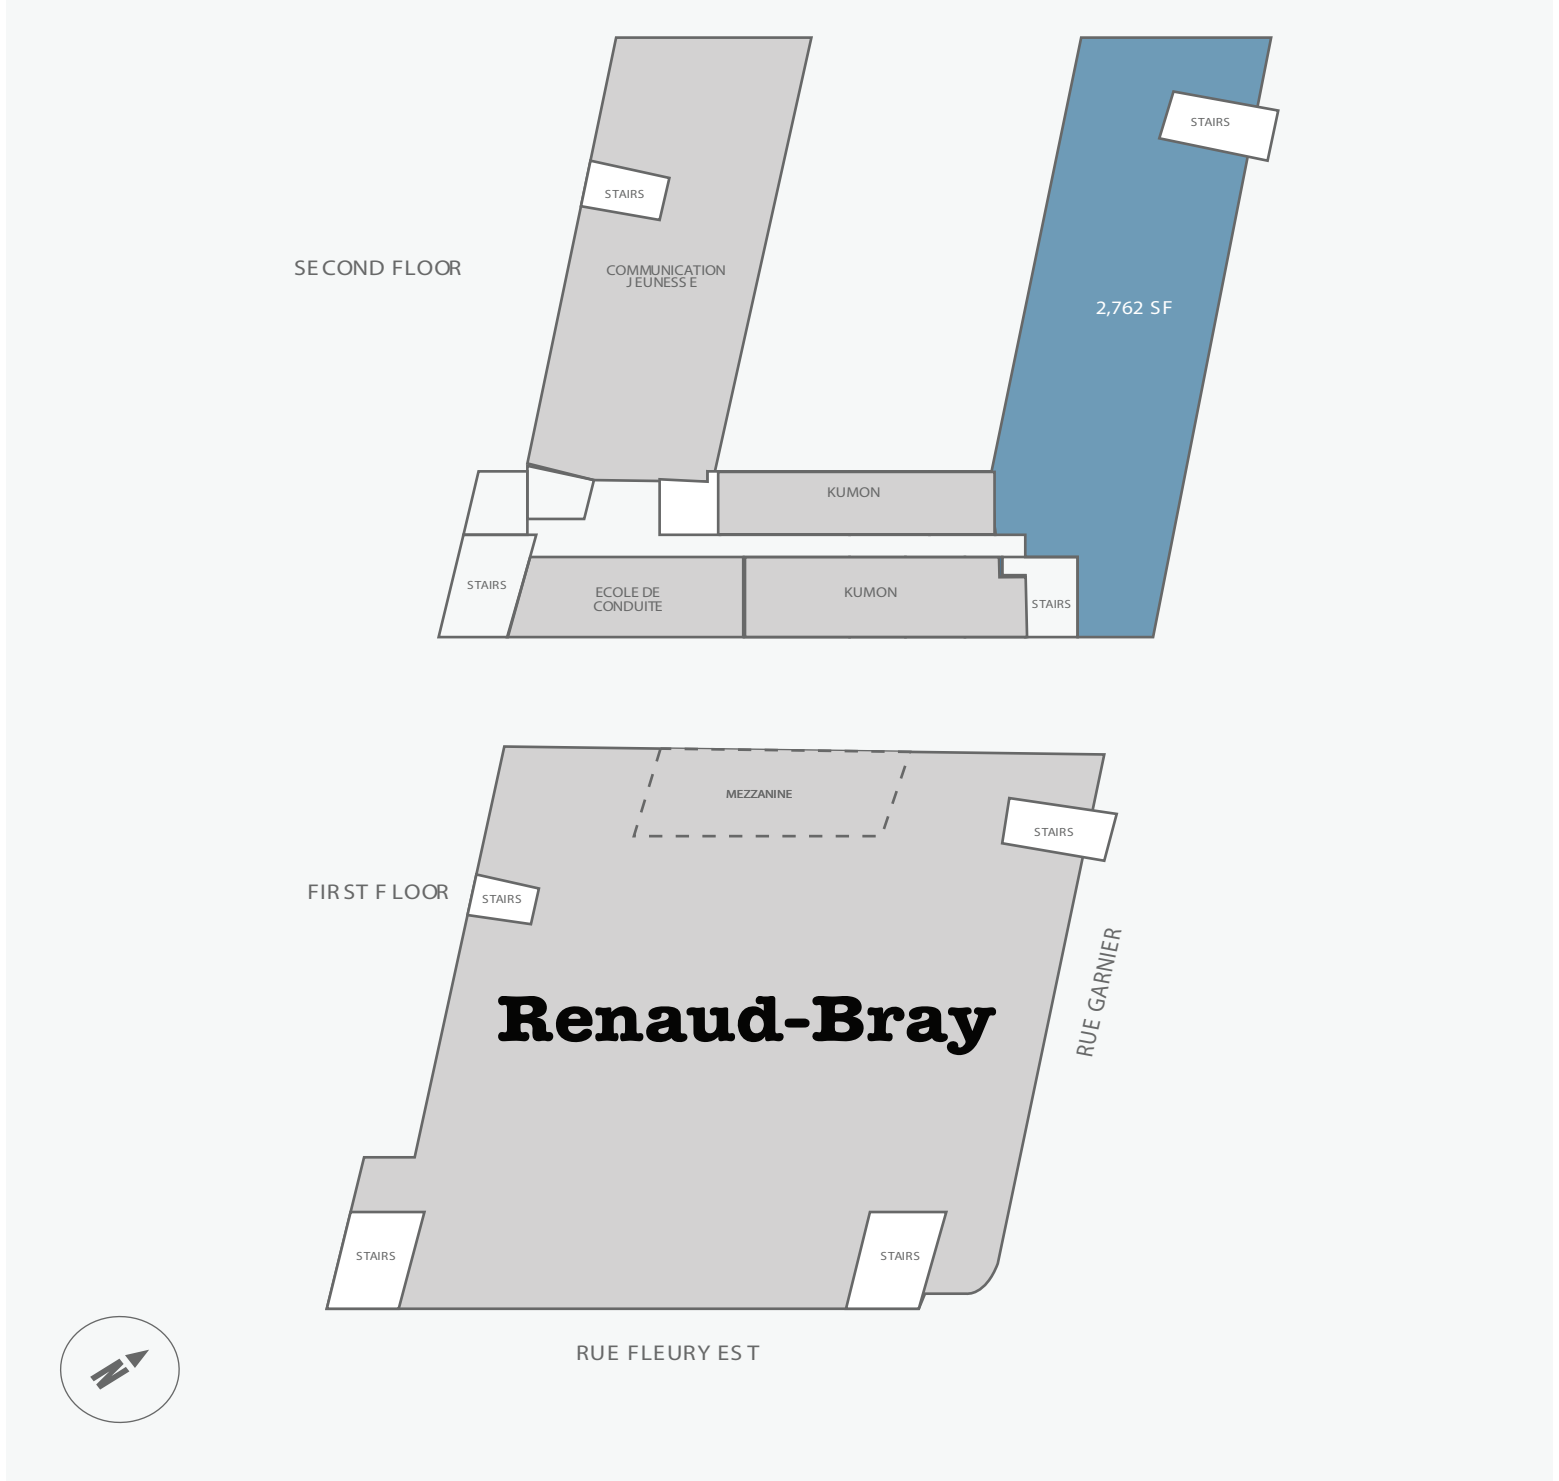

Place Fleury

1745 rue Fleury Est, Montréal, QC

WALK SCORE	TRANSIT SCORE	The sole purpose of this site plan is to identify the approximate location and size of the buildings. It is intended for use as a reference only and is subject to change at any time at the sole discretion of the owner.	REVISED MAR 2020
78%	-	Le seul objectif de ce plan de site est d'identifier l'emplacement et les dimensions approximatifs des bâtiments. Il est destiné à être utilisé comme un outil de référence uniquement et est susceptible de changer à tout moment à la seule discrétion du propriétaire.	

Fleury Renaud-Bray

1685-1691 rue Fleury Est, Montréal, QC

WALK SCORE	TRANSIT SCORE	The sole-purpose of this site plan is to identify the approximate location and size of the buildings. It is intended for use as a reference only and is subject to change at any time at the sole discretion of the owner.	REVISED MAR 2020
89%	-	Le seul objectif de ce plan de site est d'identifier l'emplacement et les dimensions approximatifs des bâtiments. Il est destiné à être utilisé comme un outil de référence uniquement et est susceptible de changer à tout moment à la seule discrétion du propriétaire.	

Fleury Dollarama

1780 - 1784 Rue Fleury Est, Montréal, QC
10295 Rue Marquette, Montréal, QC

WALK SCORE	TRANSIT SCORE	The sole-purpose of this site plan is to identify the approximate location and size of the buildings. It is intended for use as a reference only and is subject to change at any time at the sole discretion of the owner.	REVISED MAR 2020
64%	53%	Le seul objectif de ce plan de site est d'identifier l'emplacement et les dimensions approximatives des bâtiments. Il est destiné à être utilisé comme un outil de référence uniquement et est susceptible de changer à tout moment à la seule discrétion du propriétaire.	