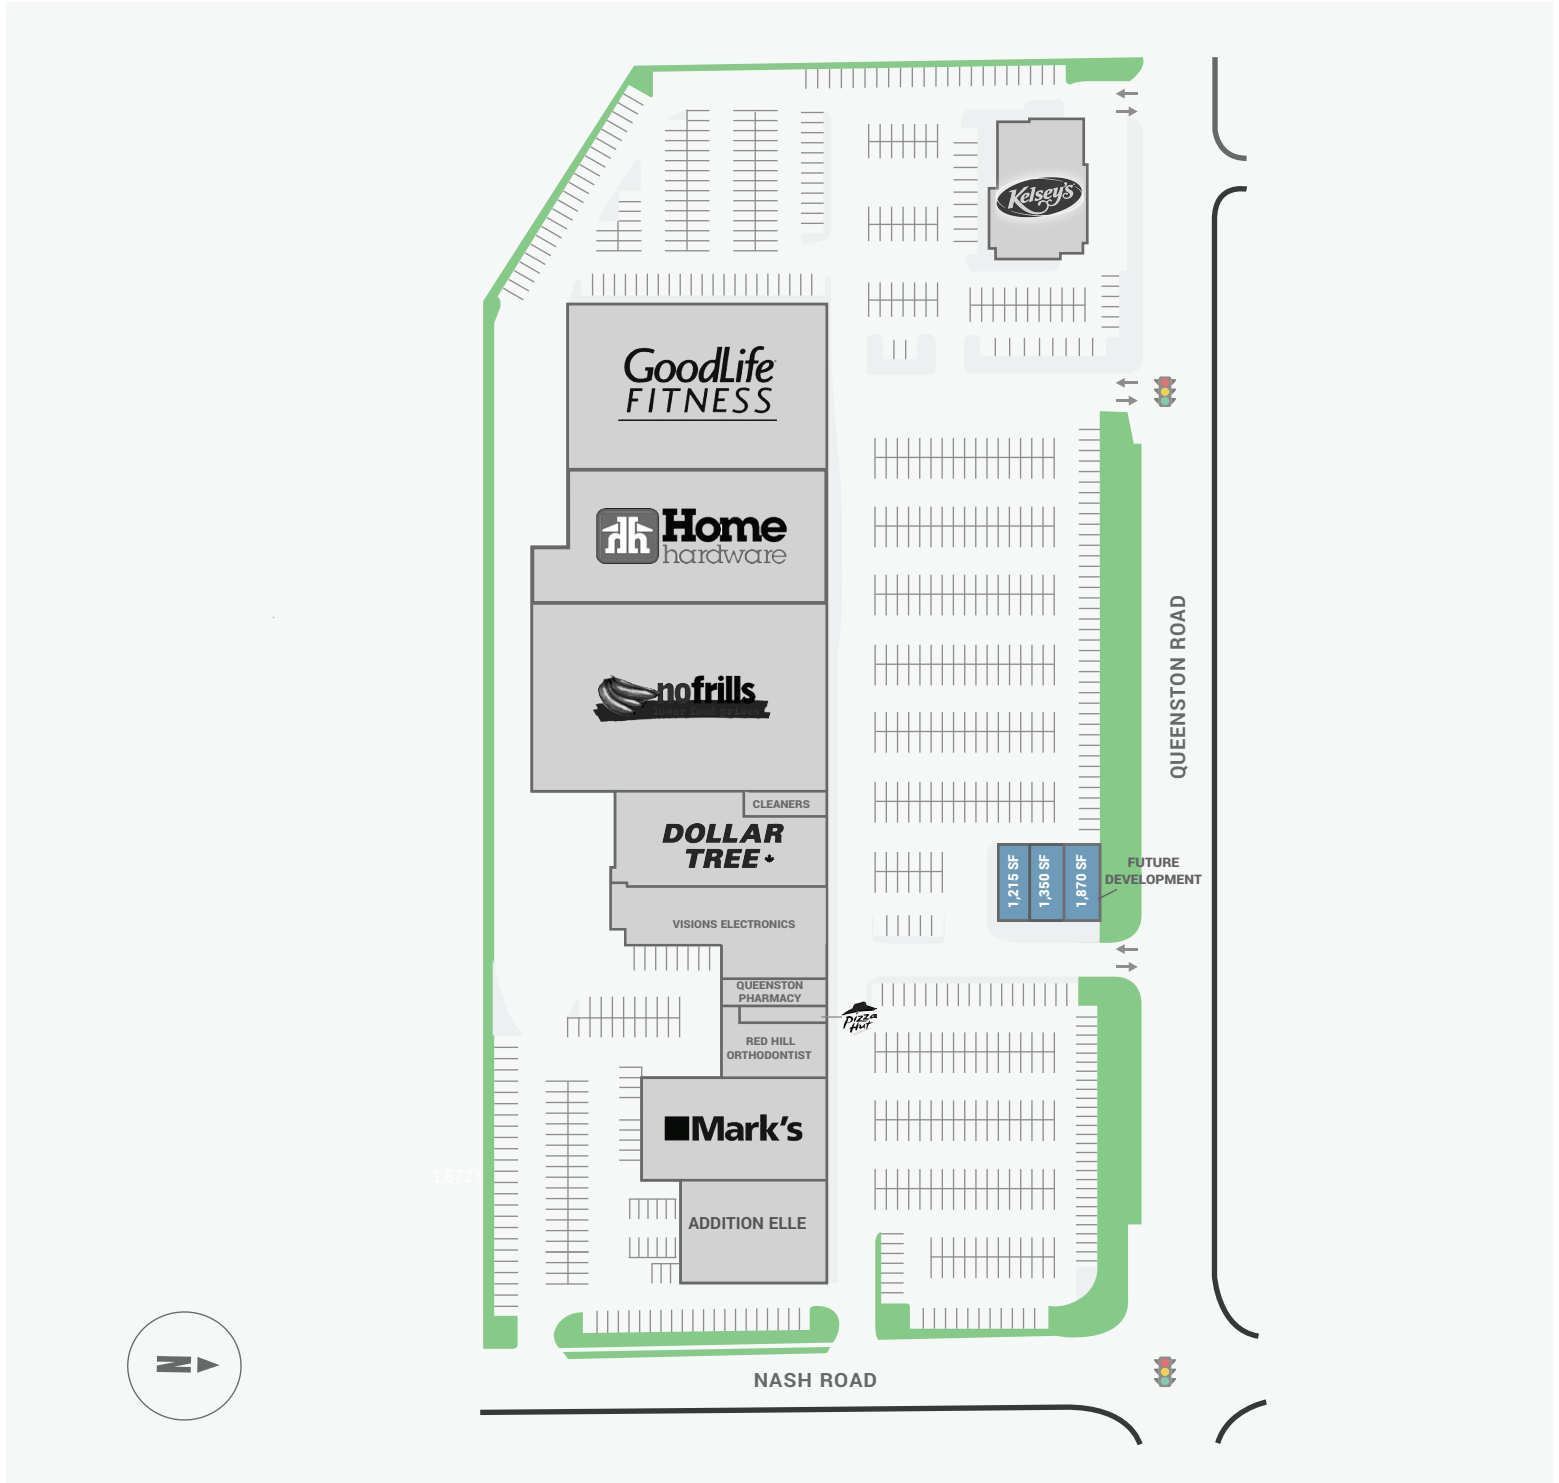

Queenston Place

640 Queenston Road, Hamilton, ON

WALK SCORE	TRANSIT SCORE	The sole purpose of this site plan is to identify the approximate location and size of the buildings. It is intended for use as a reference only and is subject to change at any time at the sole discretion of the owner.	REVISED APR 2018
61%	-	Le présent plan de situation a pour seul but de présenter l'emplacement et les dimensions approximatifs des immeubles. Il est destiné exclusivement à servir de référence et peut être modifié à tout moment à la seule appréciation du propriétaire.	