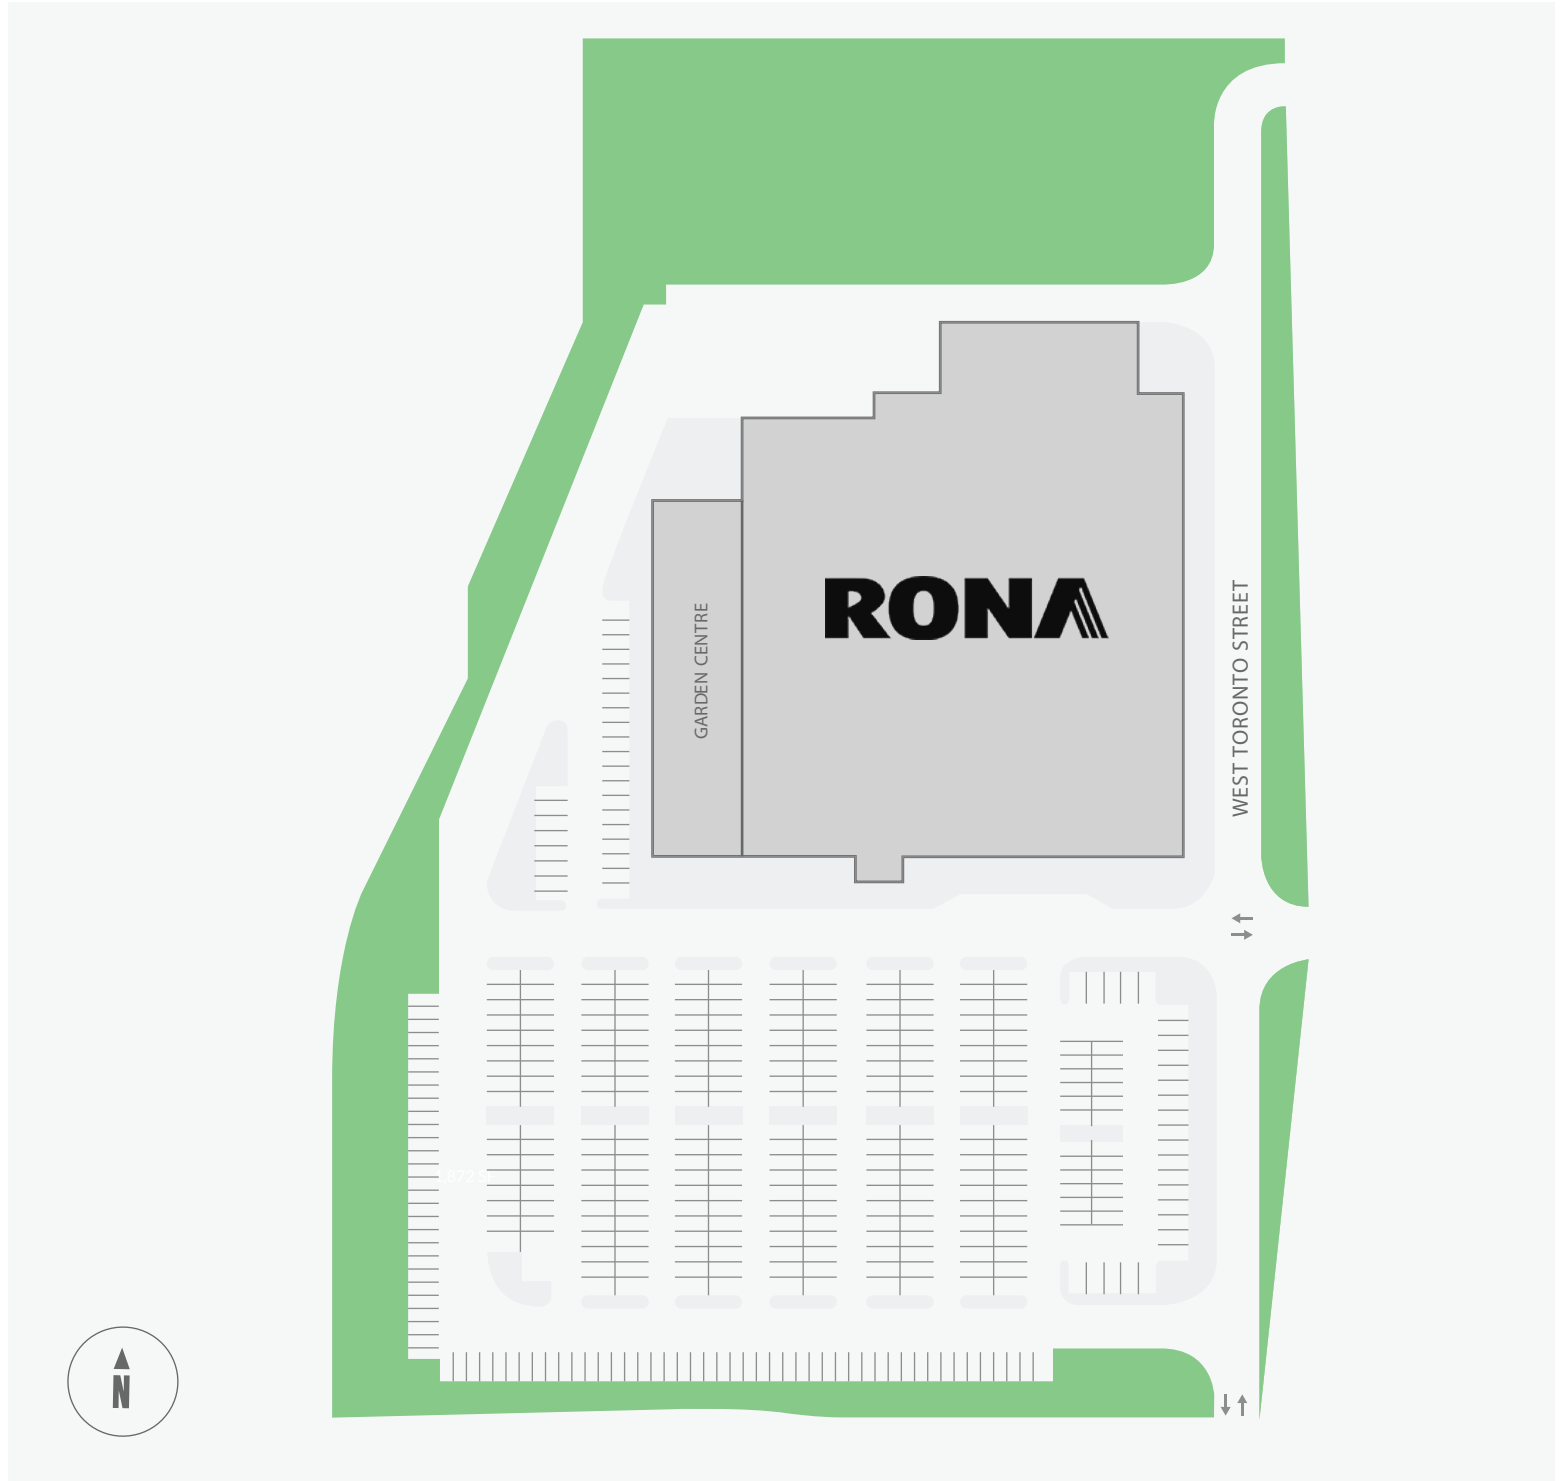

Rona Stockyards Centre

110 West Toronto Street, Toronto, ON

| WALK SCORE | TRANSIT SCORE | The sole-purpose of this site plan is to identify the approximate location and size of the buildings. It is intended for use as a reference only and is subject to change at any time at the sole discretion of the owner. | REVISED MAY 2015 |
|------------|---------------|---|---------------------|
| 70% | 83% | Le présent plan de situation a pour seul but de présenter l'emplacement et les dimensions approximatifs des immeubles. Il est destiné exclusivement à servir de référence et peut être modifié à tout moment à la seule appréciation du propriétaire. | |