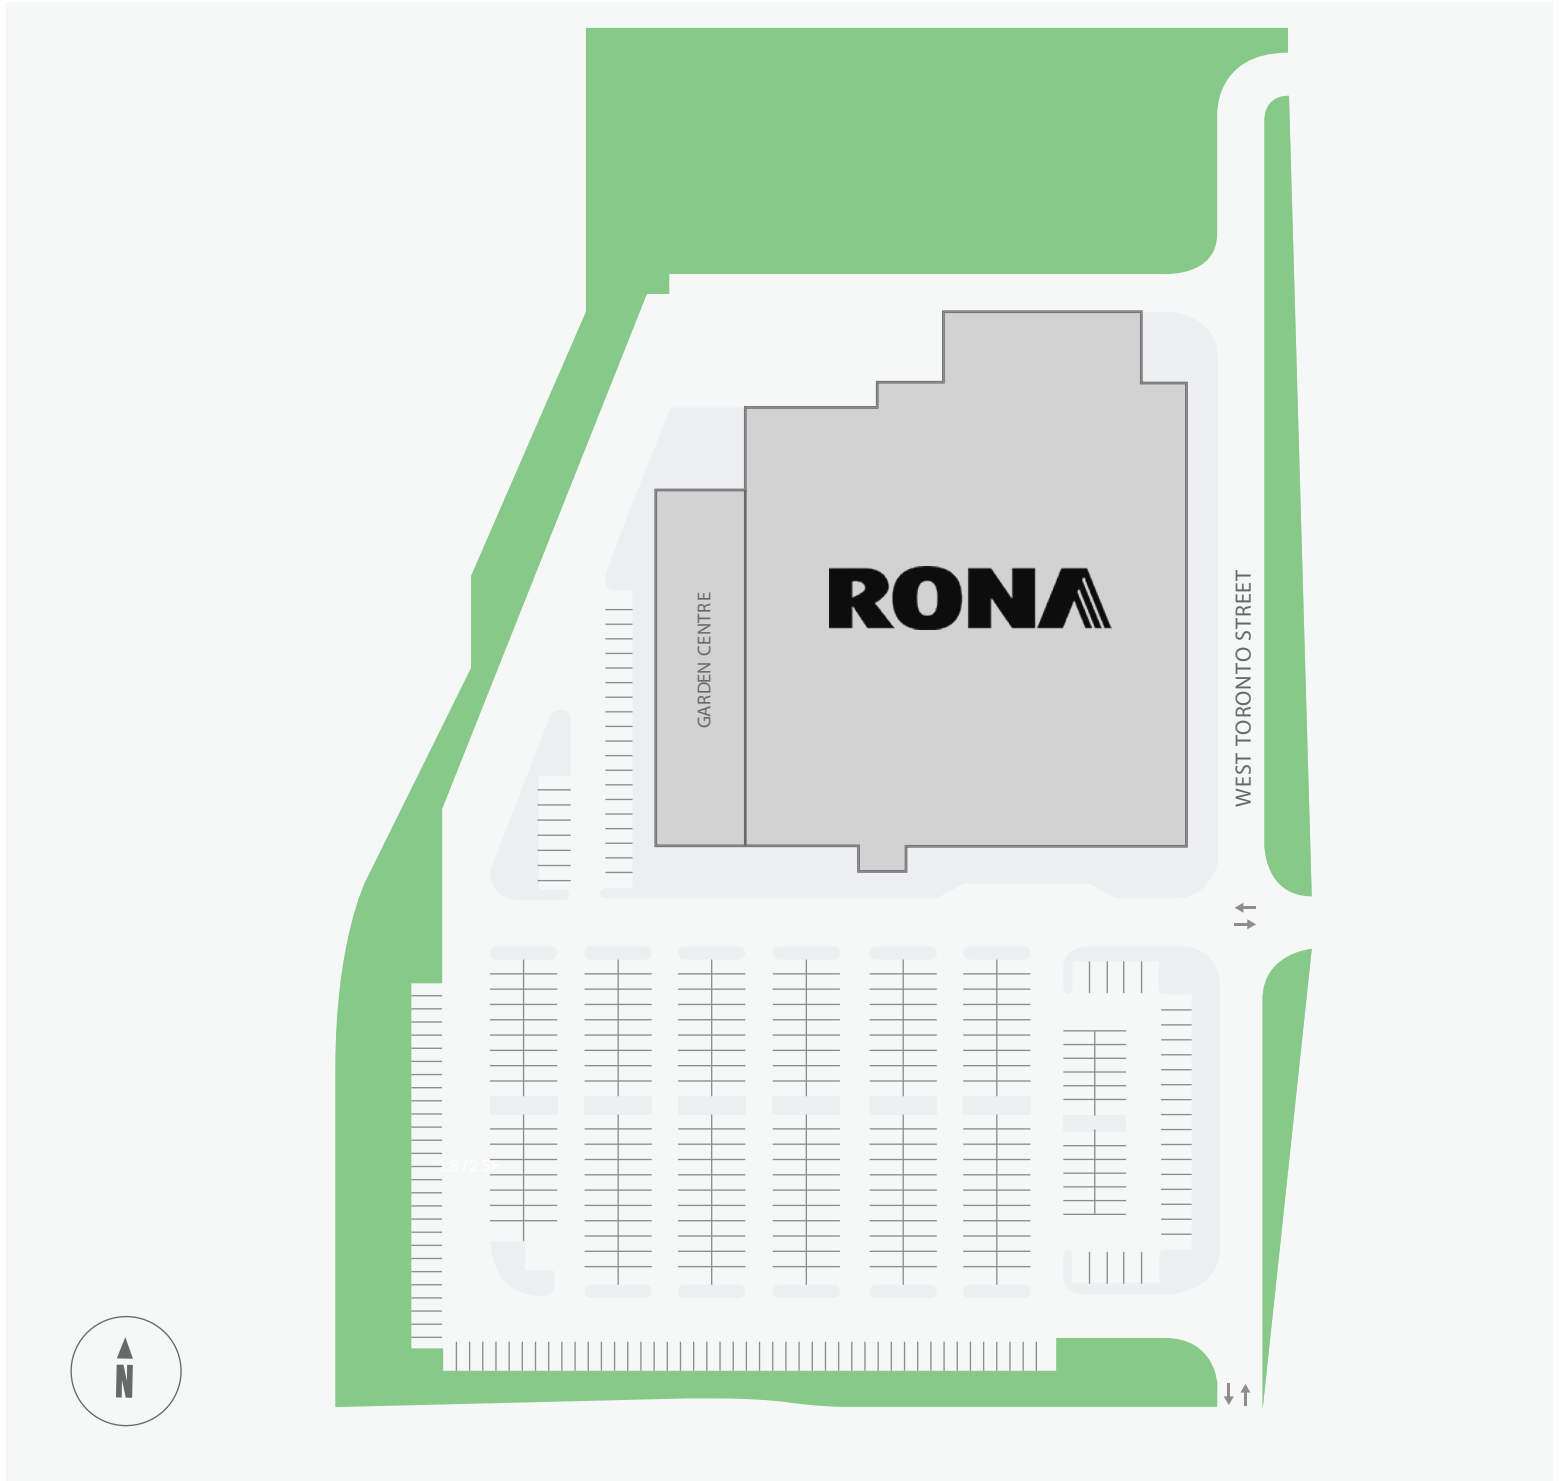

Rona Stockyards Centre

110 West Toronto Street, Toronto, ON

WALK SCORE	TRANSIT SCORE	The sole-purpose of this site plan is to identify the approximate location and size of the buildings. It is intended for use as a reference only and is subject to change at any time at the sole discretion of the owner.	REVISED MAR 2021
70	81	« Le seul objectif de ce plan de site est d'identifier l'emplacement et les dimensions approximatifs des bâtiments. Il est destiné à être utilisé comme un outil de référence uniquement et est susceptible de changer à tout moment à la seule discrétion du propriétaire. »	