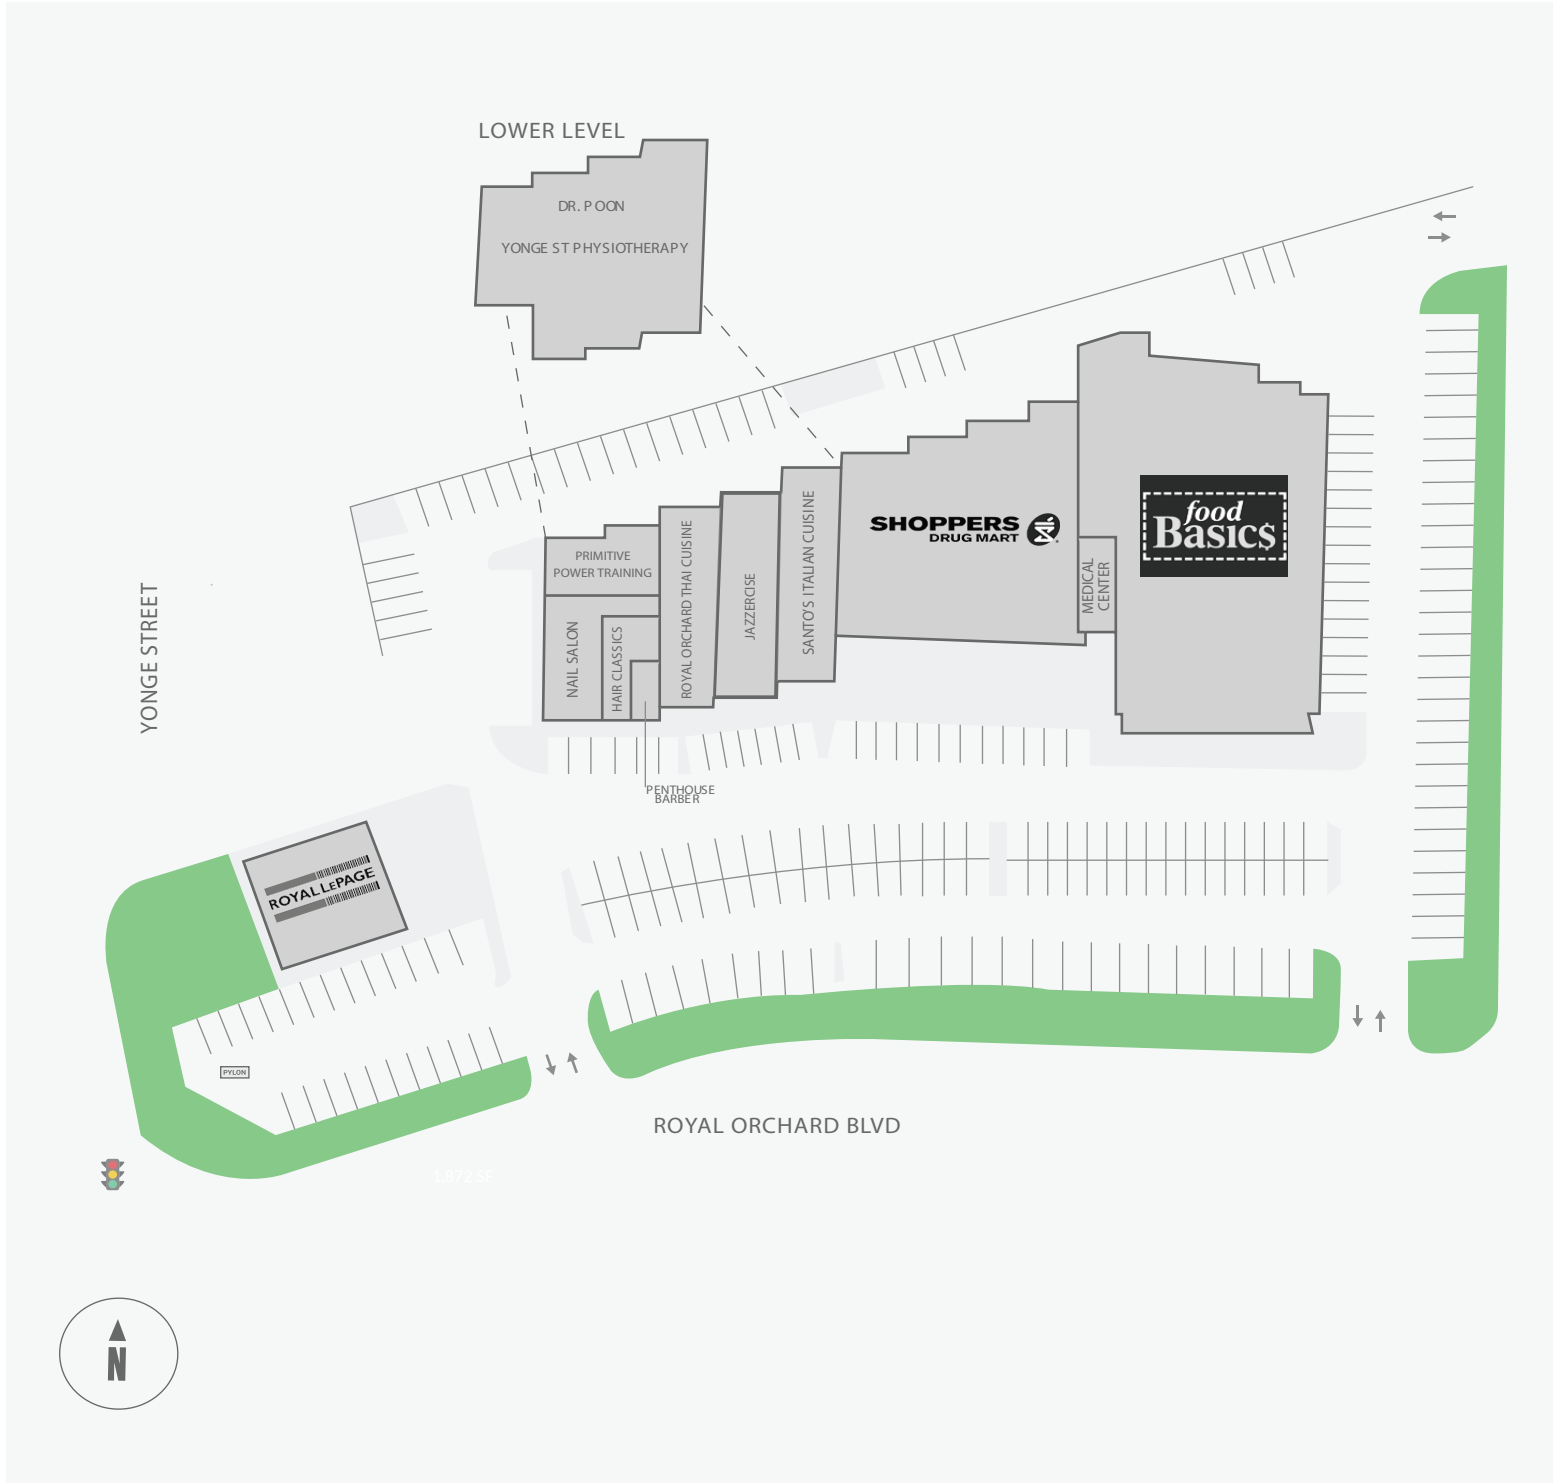

Royal Orchard

10 Royal Orchard Blvd, Thornhill, ON

<p>WALK SCORE</p>	<p>TRANSIT SCORE</p>	<p>The sole purpose of this site plan is to identify the approximate location and size of the buildings. It is intended for use as a reference only and is subject to change at any time at the sole discretion of the owner.</p>	<p>REVISED APR 2019</p>
<p>79%</p>	<p>53%</p>	<p>Le présent plan de situation a pour seul but de présenter l'emplacement et les dimensions approximatifs des immeubles. Il est destiné exclusivement à servir de référence et peut être modifié à tout moment à la seule appréciation du propriétaire.</p>	