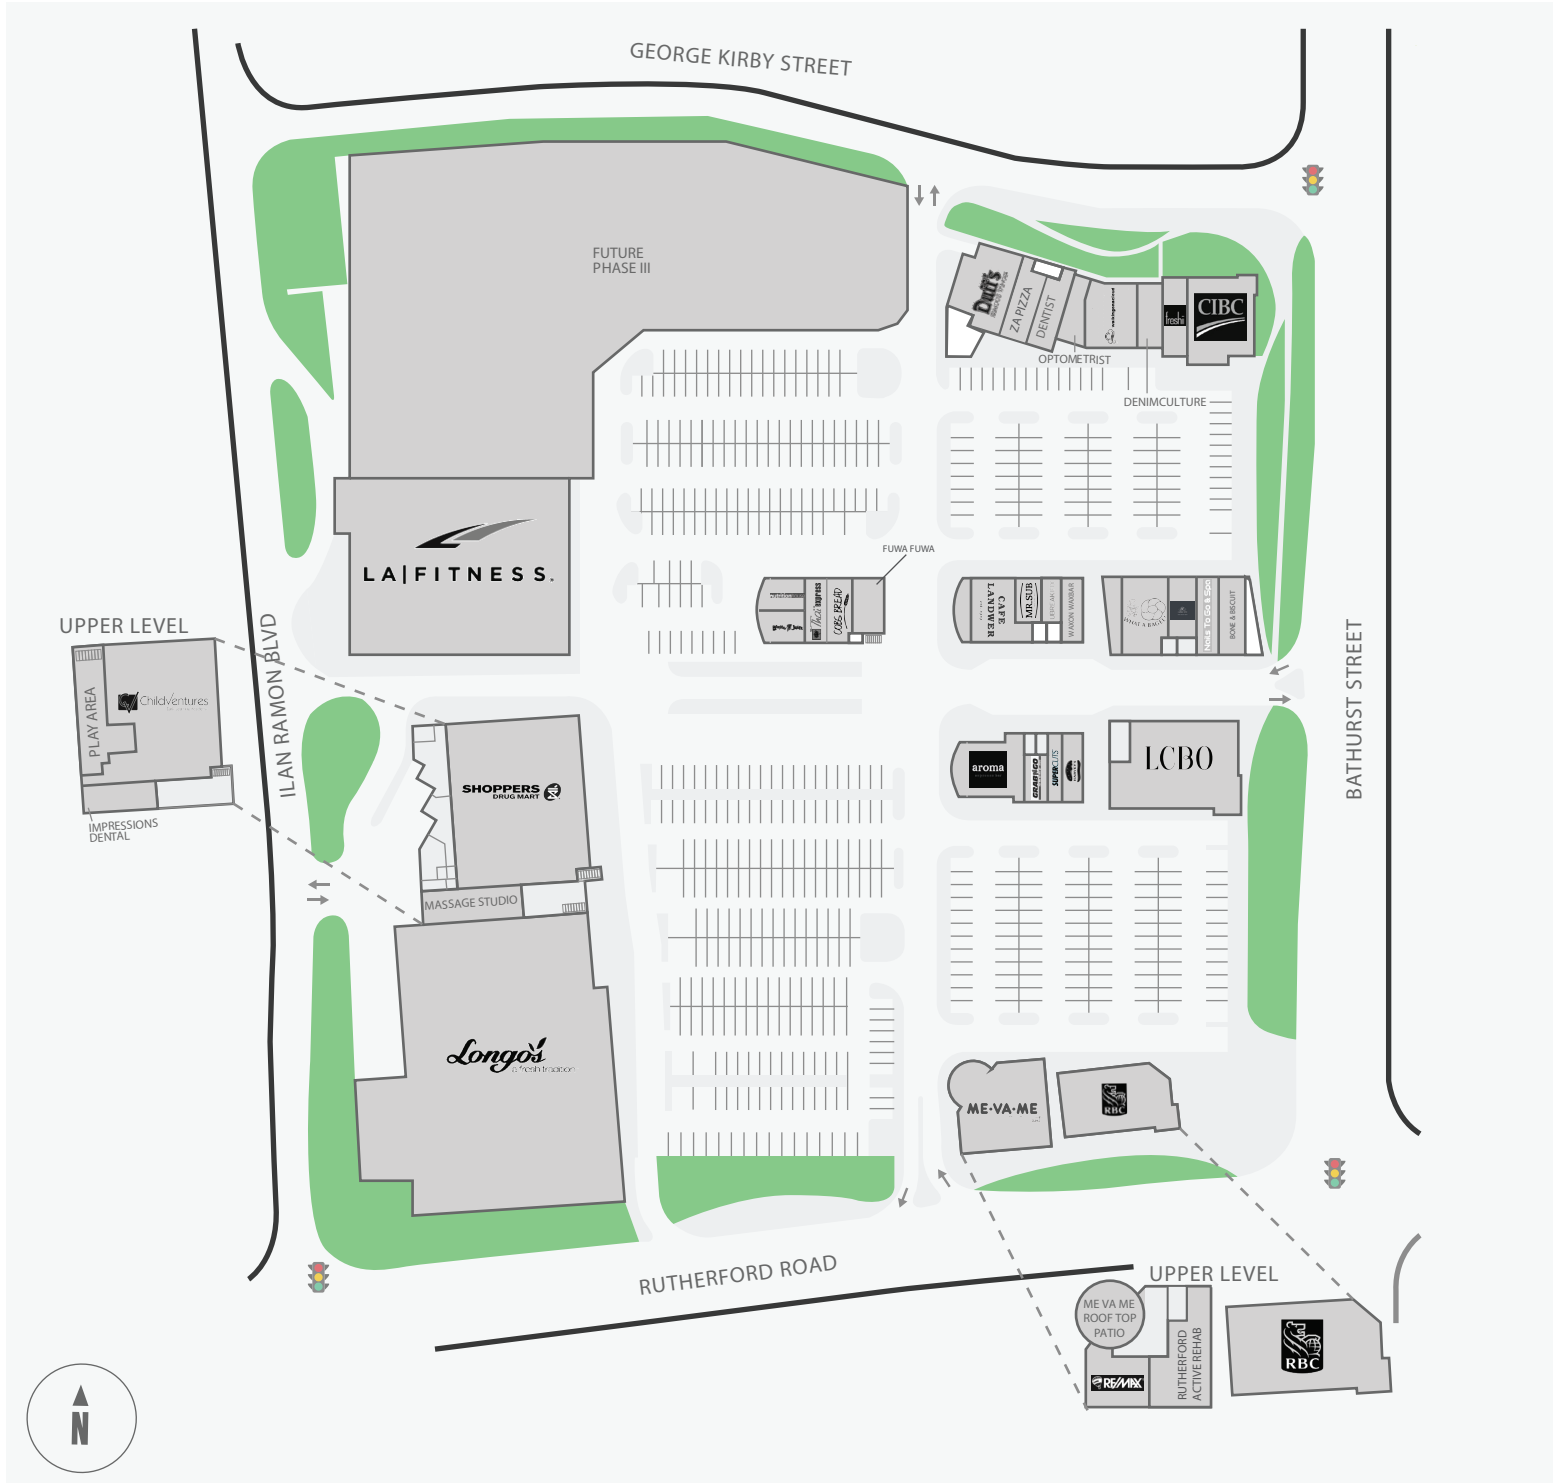

Rutherford Marketplace

9300 - 9370 Bathurst Street, Vaughan, ON

WALK SCORE	TRANSIT SCORE	The sole-purpose of this site plan is to identify the approximate location and size of the buildings. It is intended for use as a reference only and is subject to change at any time at the sole discretion of the owner.	REVISED AUG 2019
71%	45%	Le présent plan de situation a pour seul but de présenter l'emplacement et les dimensions approximatifs des immeubles. Il est destiné exclusivement à servir de référence et peut être modifié à tout moment à la seule appréciation du propriétaire.	