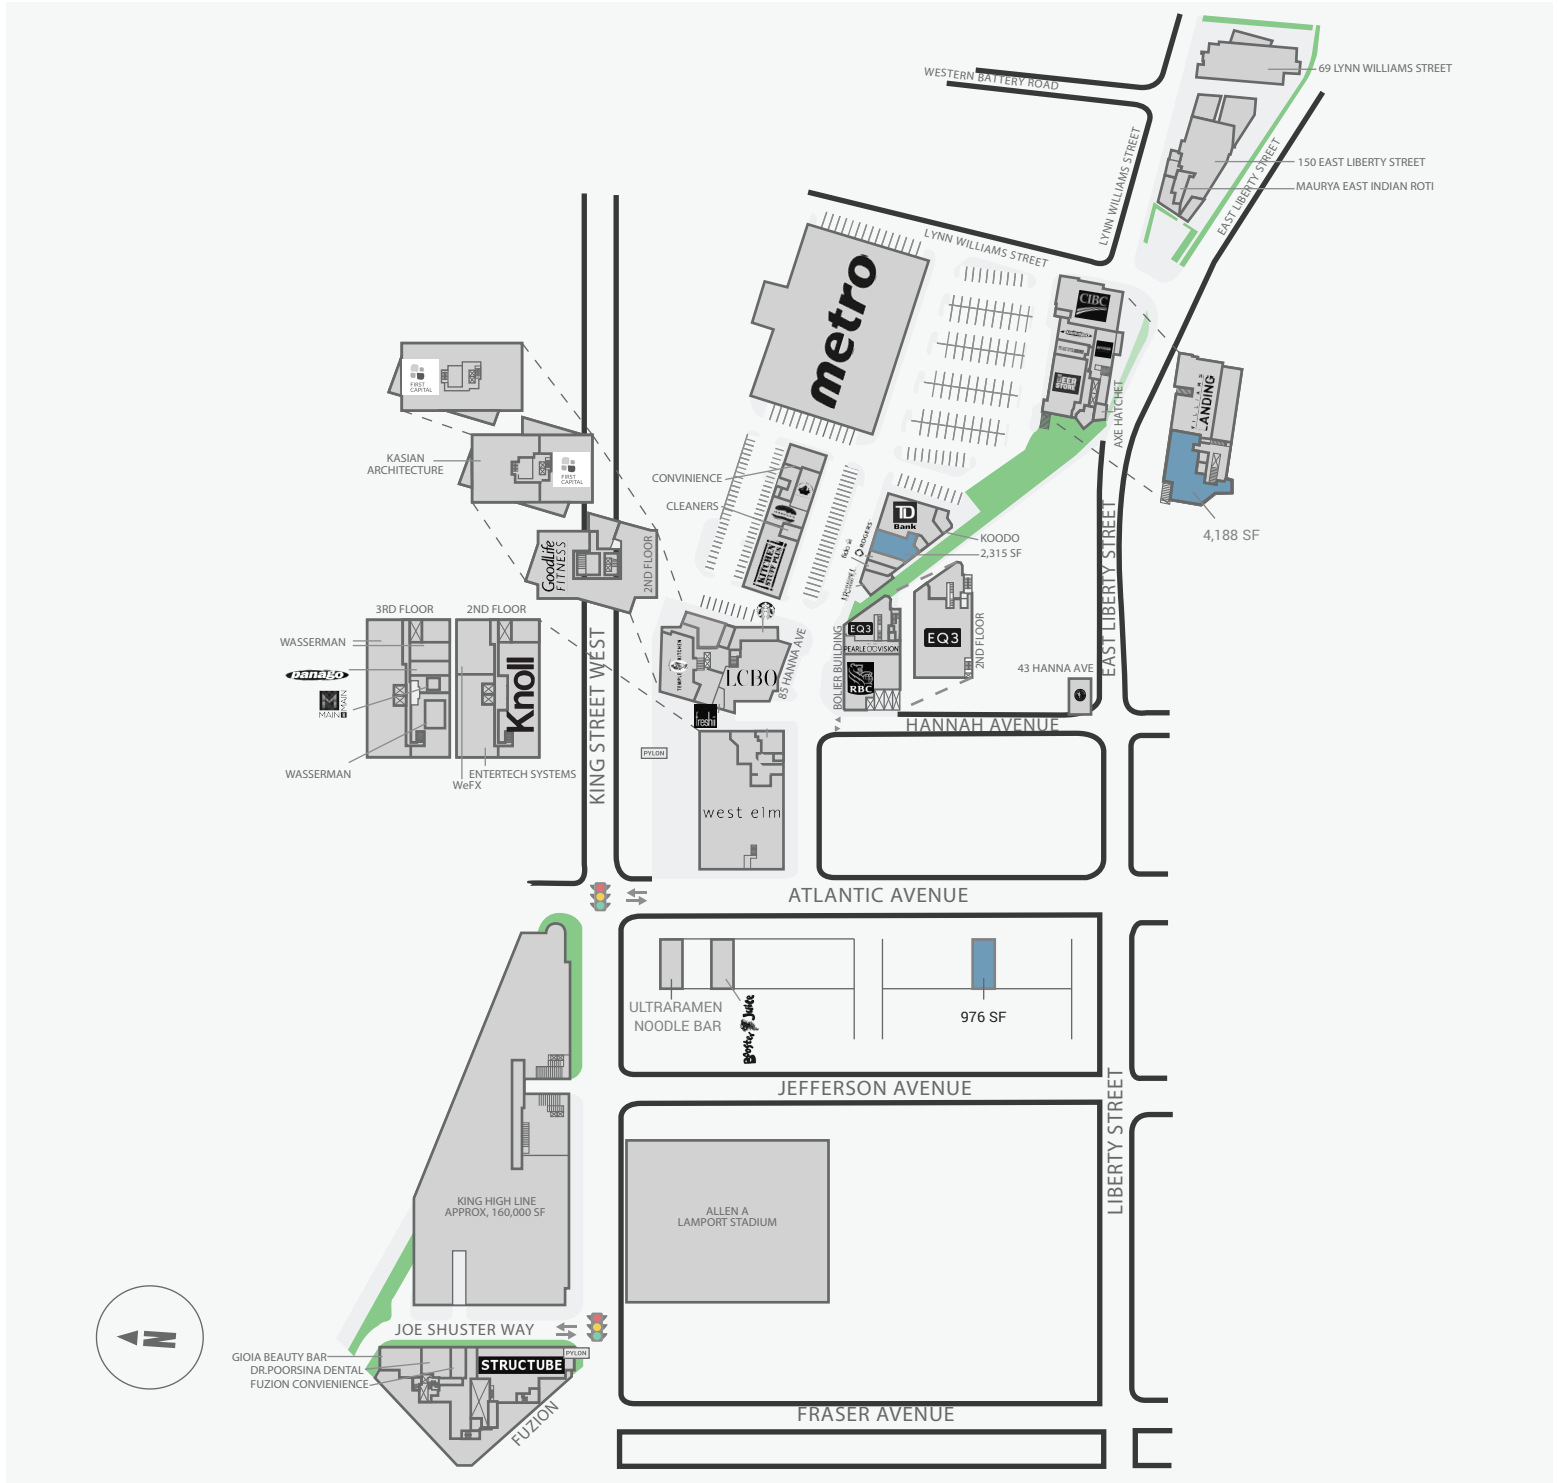

Shops at King Liberty

100 Lynn Williams, Toronto, ON

WALK SCORE	TRANSIT SCORE	The sole-purpose of this site plan is to identify the approximate location and size of the buildings. It is intended for use as a reference only and is subject to change at any time at the sole discretion of the owner.	REVISED AUG 2020
95%	100%	« Le seul objectif de ce plan de site est d'identifier l'emplacement et les dimensions approximatifs des bâtiments. Il est destiné à être utilisé comme un outil de référence uniquement et est susceptible de changer à tout moment à la seule discrétion du propriétaire. »	