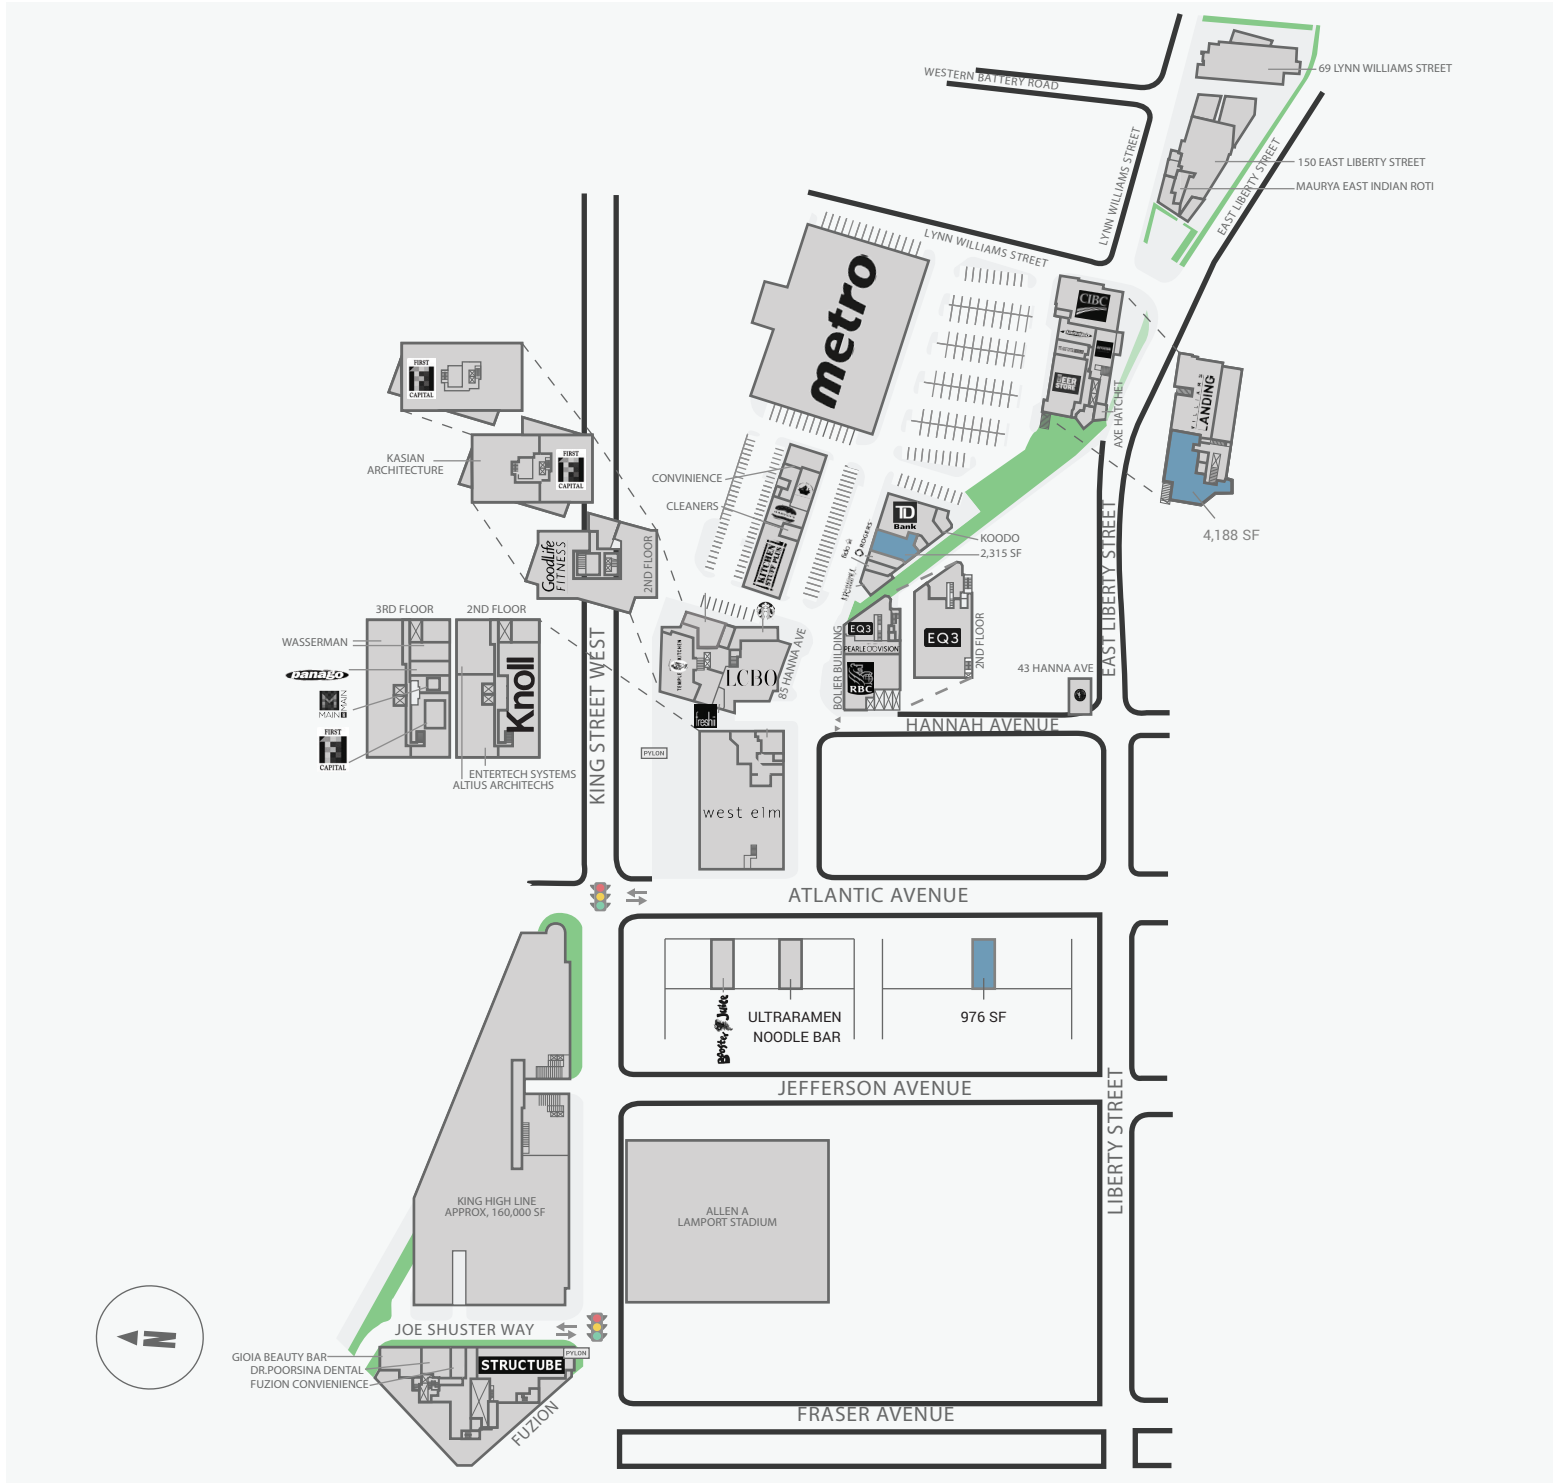

Shops at King Liberty

100 Lynn Williams, Toronto, ON

WALK SCORE	TRANSIT SCORE	The sole-purpose of this site plan is to identify the approximate location and size of the buildings. It is intended for use as a reference only and is subject to change at any time at the sole discretion of the owner.	REVISED JUN 2020
95%	100%	« Le seul objectif de ce plan de site est d'identifier l'emplacement et les dimensions approximatifs des bâtiments. Il est destiné à être utilisé comme un outil de référence uniquement et est susceptible de changer à tout moment à la seule discrétion du propriétaire. »	