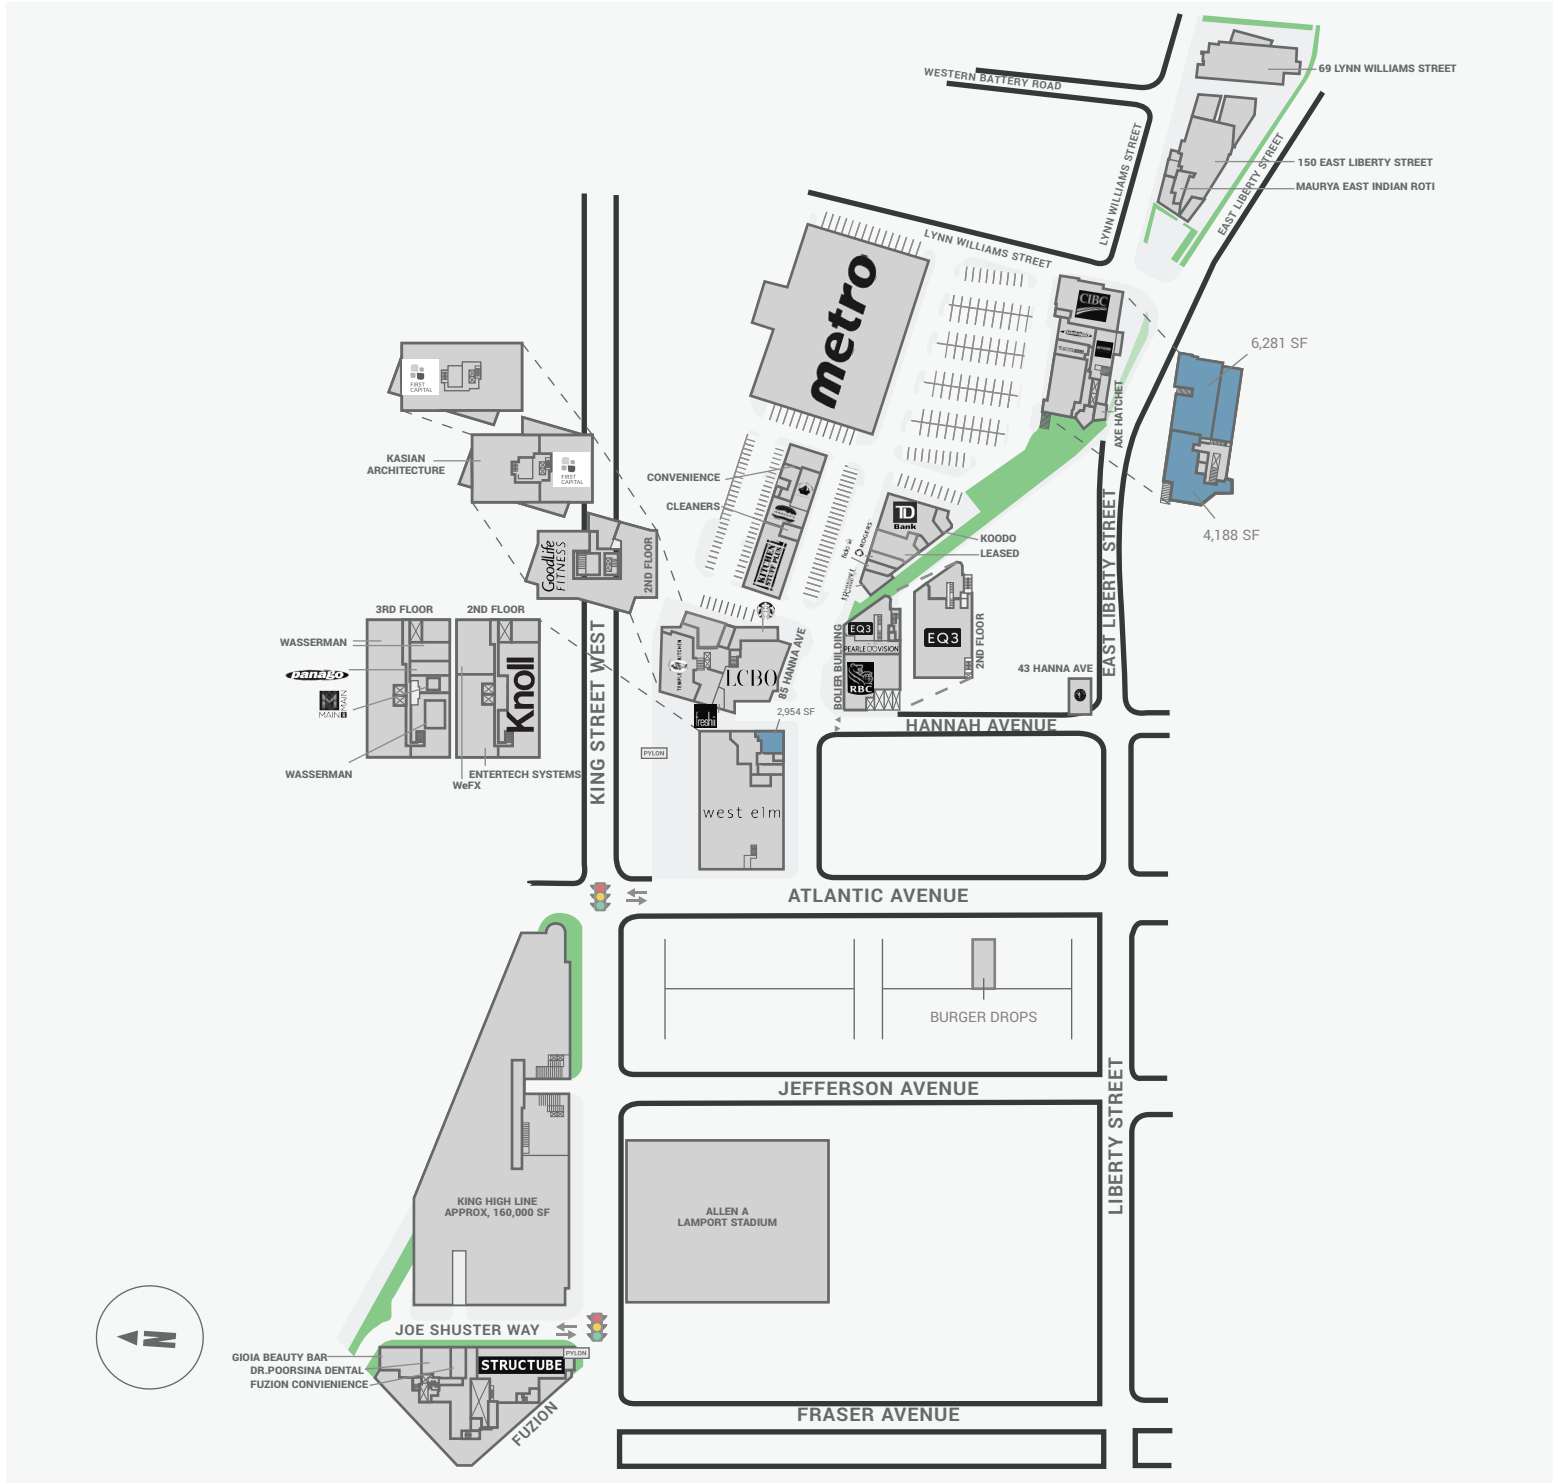

Shops at King Liberty

100 Lynn Williams, Toronto, ON

| WALK SCORE | TRANSIT SCORE | The sole-purpose of this site plan is to identify the approximate location and size of the buildings. It is intended for use as a reference only and is subject to change at any time at the sole discretion of the owner. | |
|------------|---------------|---|---------------------|
| 94 | 100 | « Le seul objectif de ce plan de site est d'identifier l'emplacement et les dimensions approximatifs des bâtiments. Il est destiné à être utilisé comme un outil de référence uniquement et est susceptible de changer à tout moment à la seule discrétion du propriétaire. » | REVISED MAY 2021 |