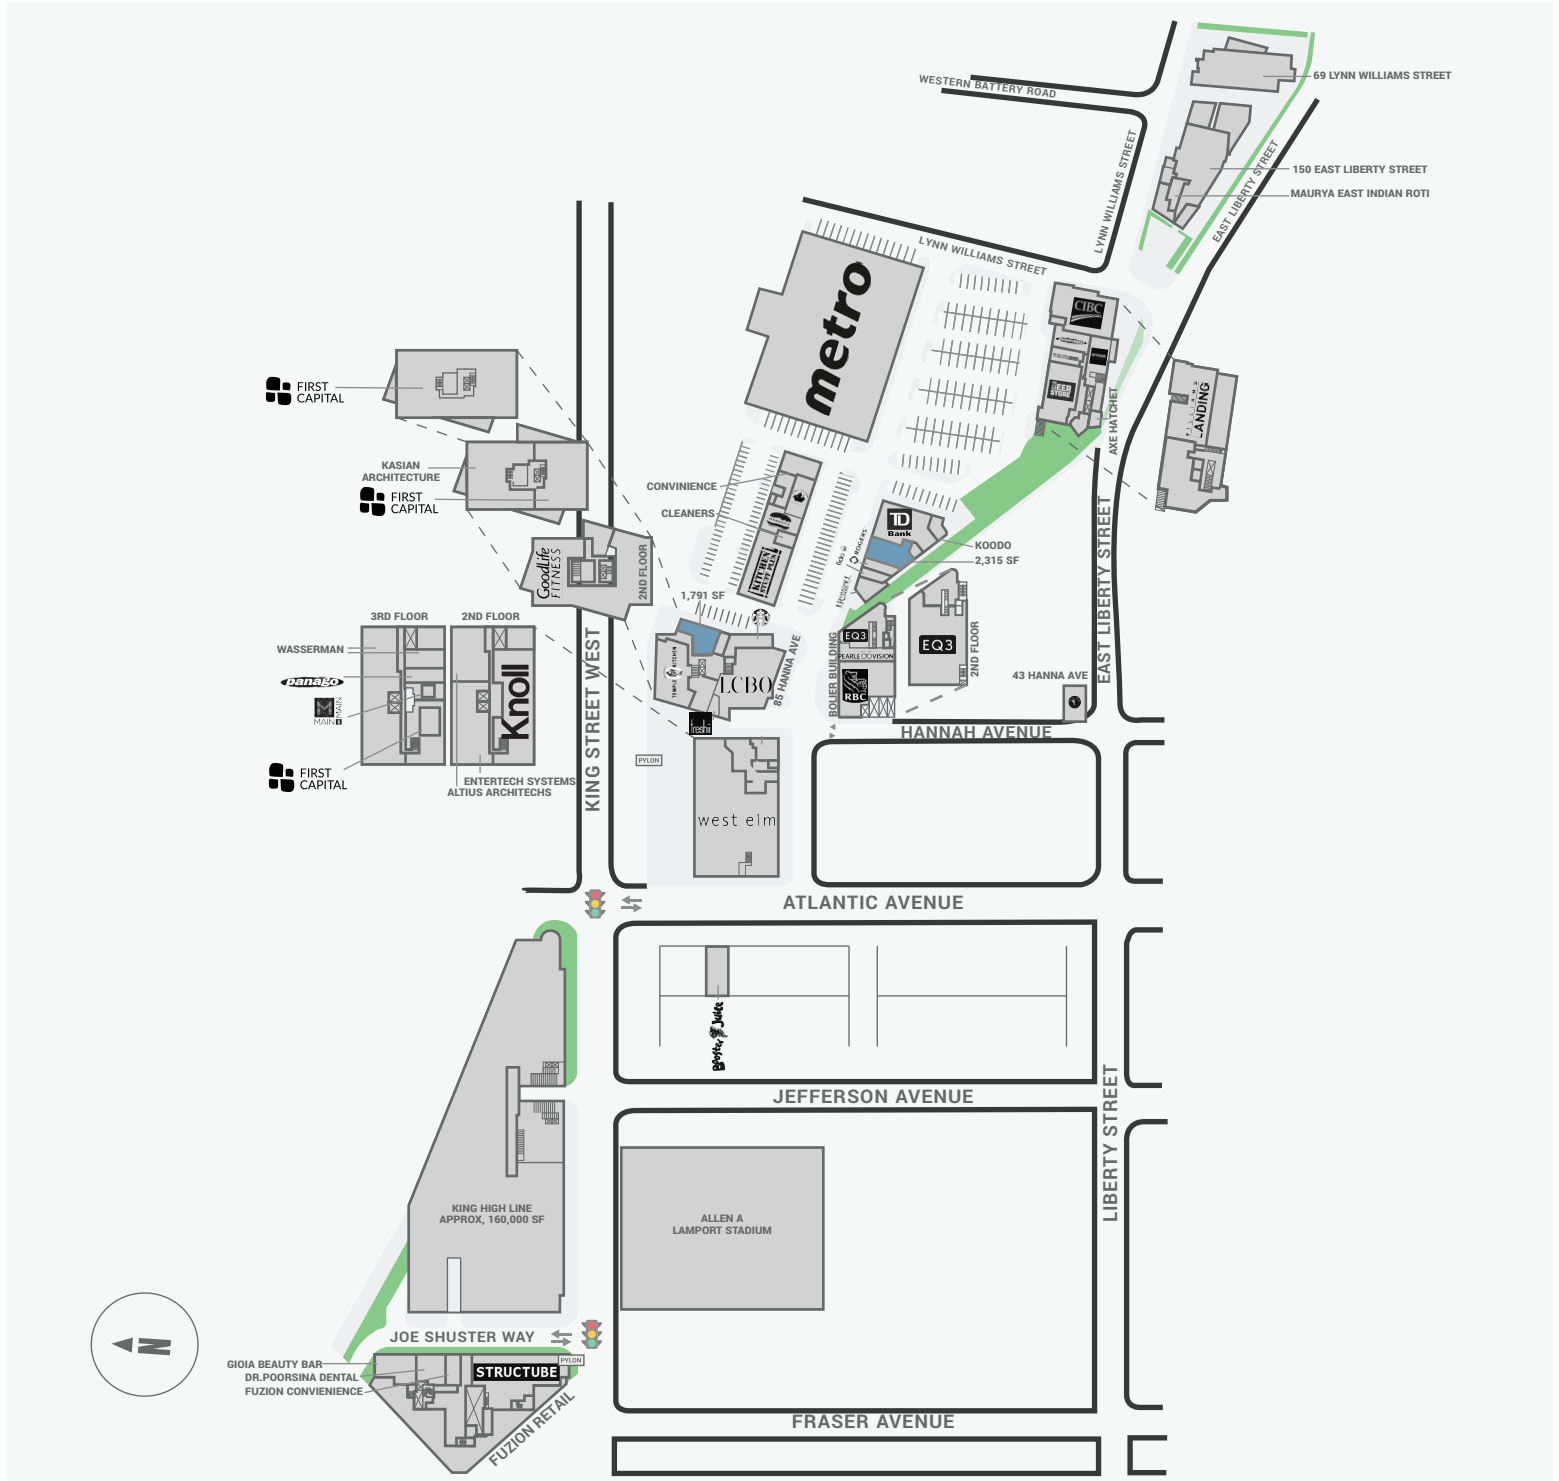

# Shops at King Liberty

100 Lynn Williams, Toronto, ON

WALK SCORE	TRANSIT SCORE	The sole-purpose of this site plan is to identify the approximate location and size of the buildings. It is intended for use as a reference only and is subject to change at any time at the sole discretion of the owner.	REVISED OCT 2019
95%	100%	Le présent plan de situation a pour seul but de présenter l'emplacement et les dimensions approximatifs des immeubles. Il est destiné exclusivement à servir de référence et peut être modifié à tout moment à la seule appréciation du propriétaire.	