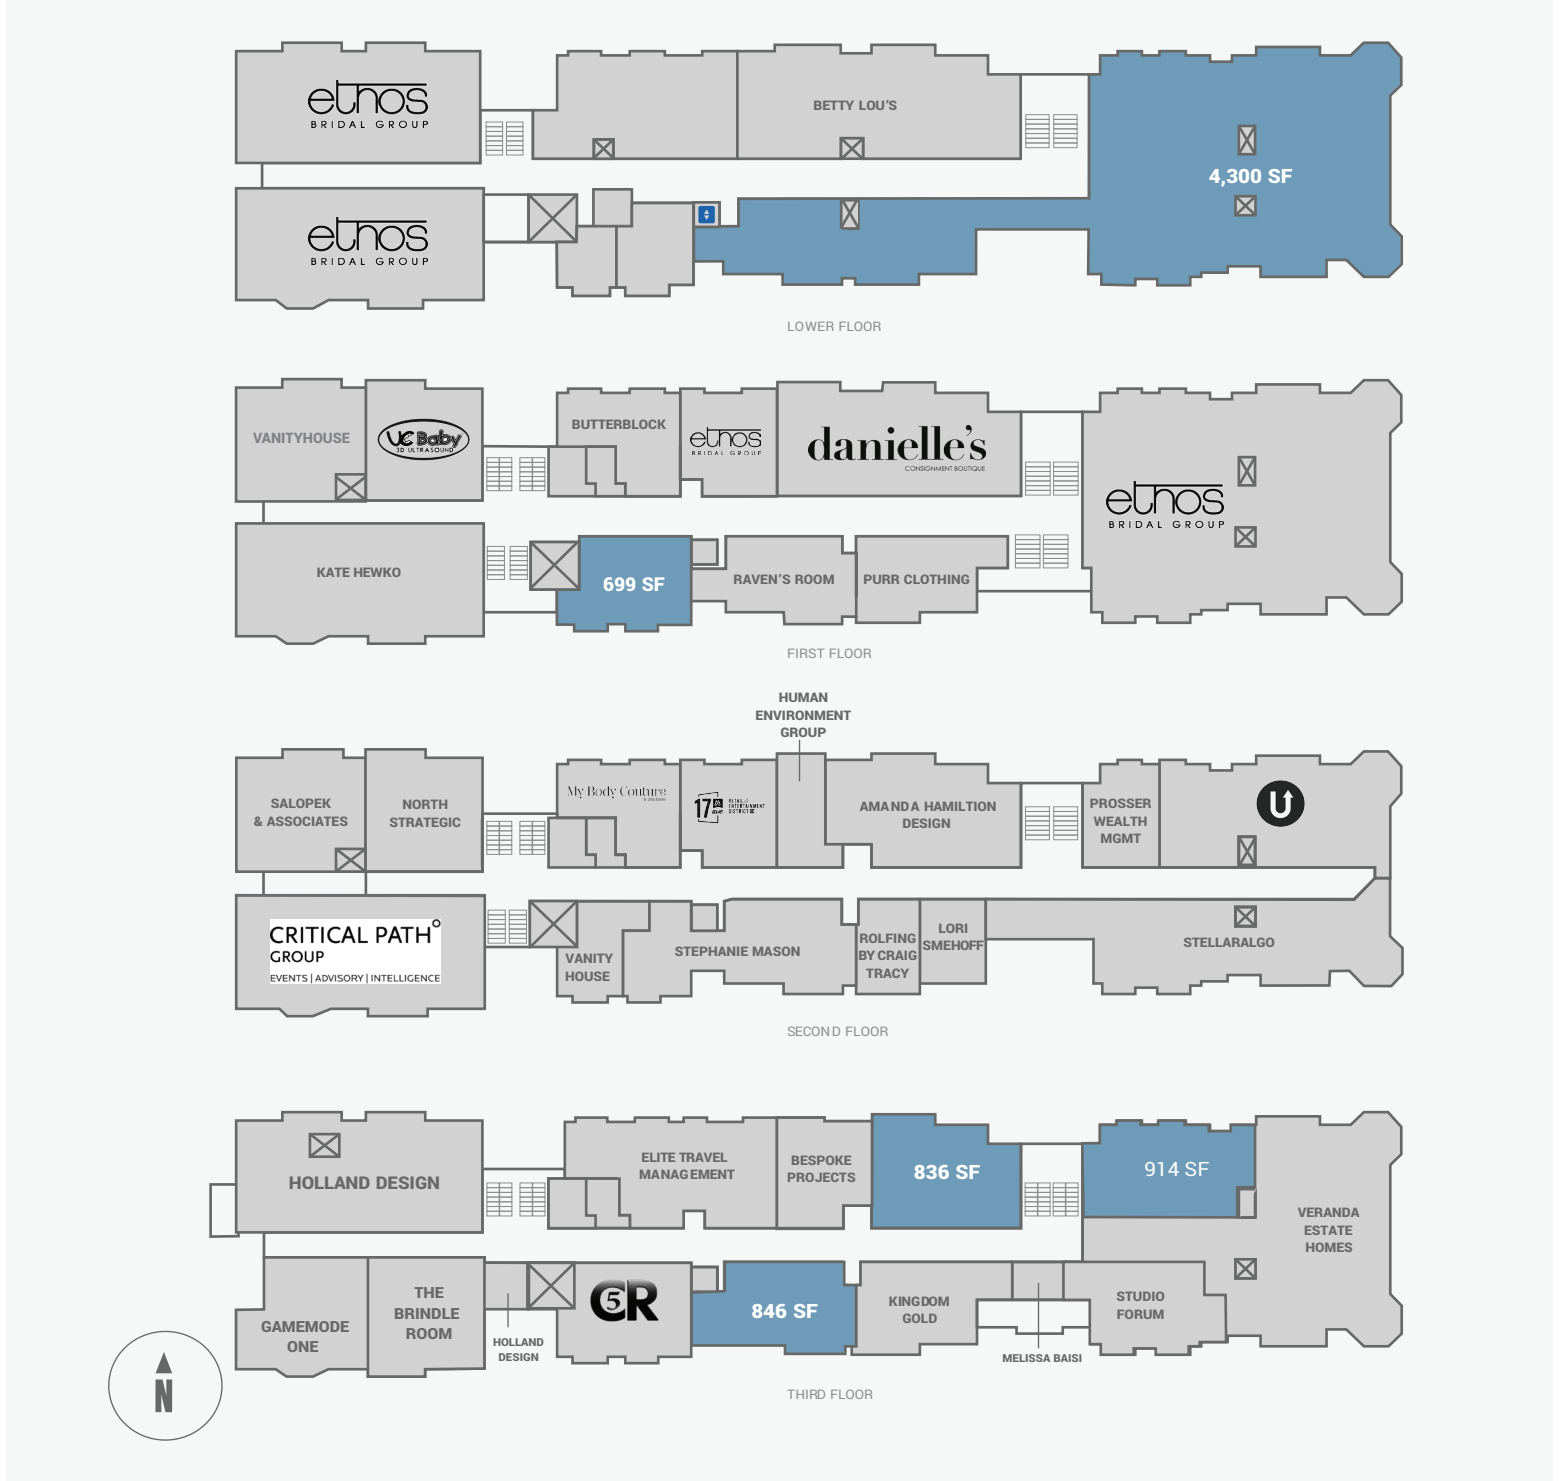

# The Devenish

908 - 17th Avenue South West, Calgary, AB

WALK SCORE	TRANSIT SCORE	The sole purpose of this site plan is to identify the approximate location and size of the buildings. It is intended for use as a reference only and is subject to change at any time at the sole discretion of the owner.	REVISED DEC 2019
97%	74%	Le présent plan de situation a pour seul but de présenter l'emplacement et les dimensions approximatives des immeubles. Il est destiné exclusivement à servir de référence et peut être modifié à tout moment à la seule appréciation du propriétaire.	