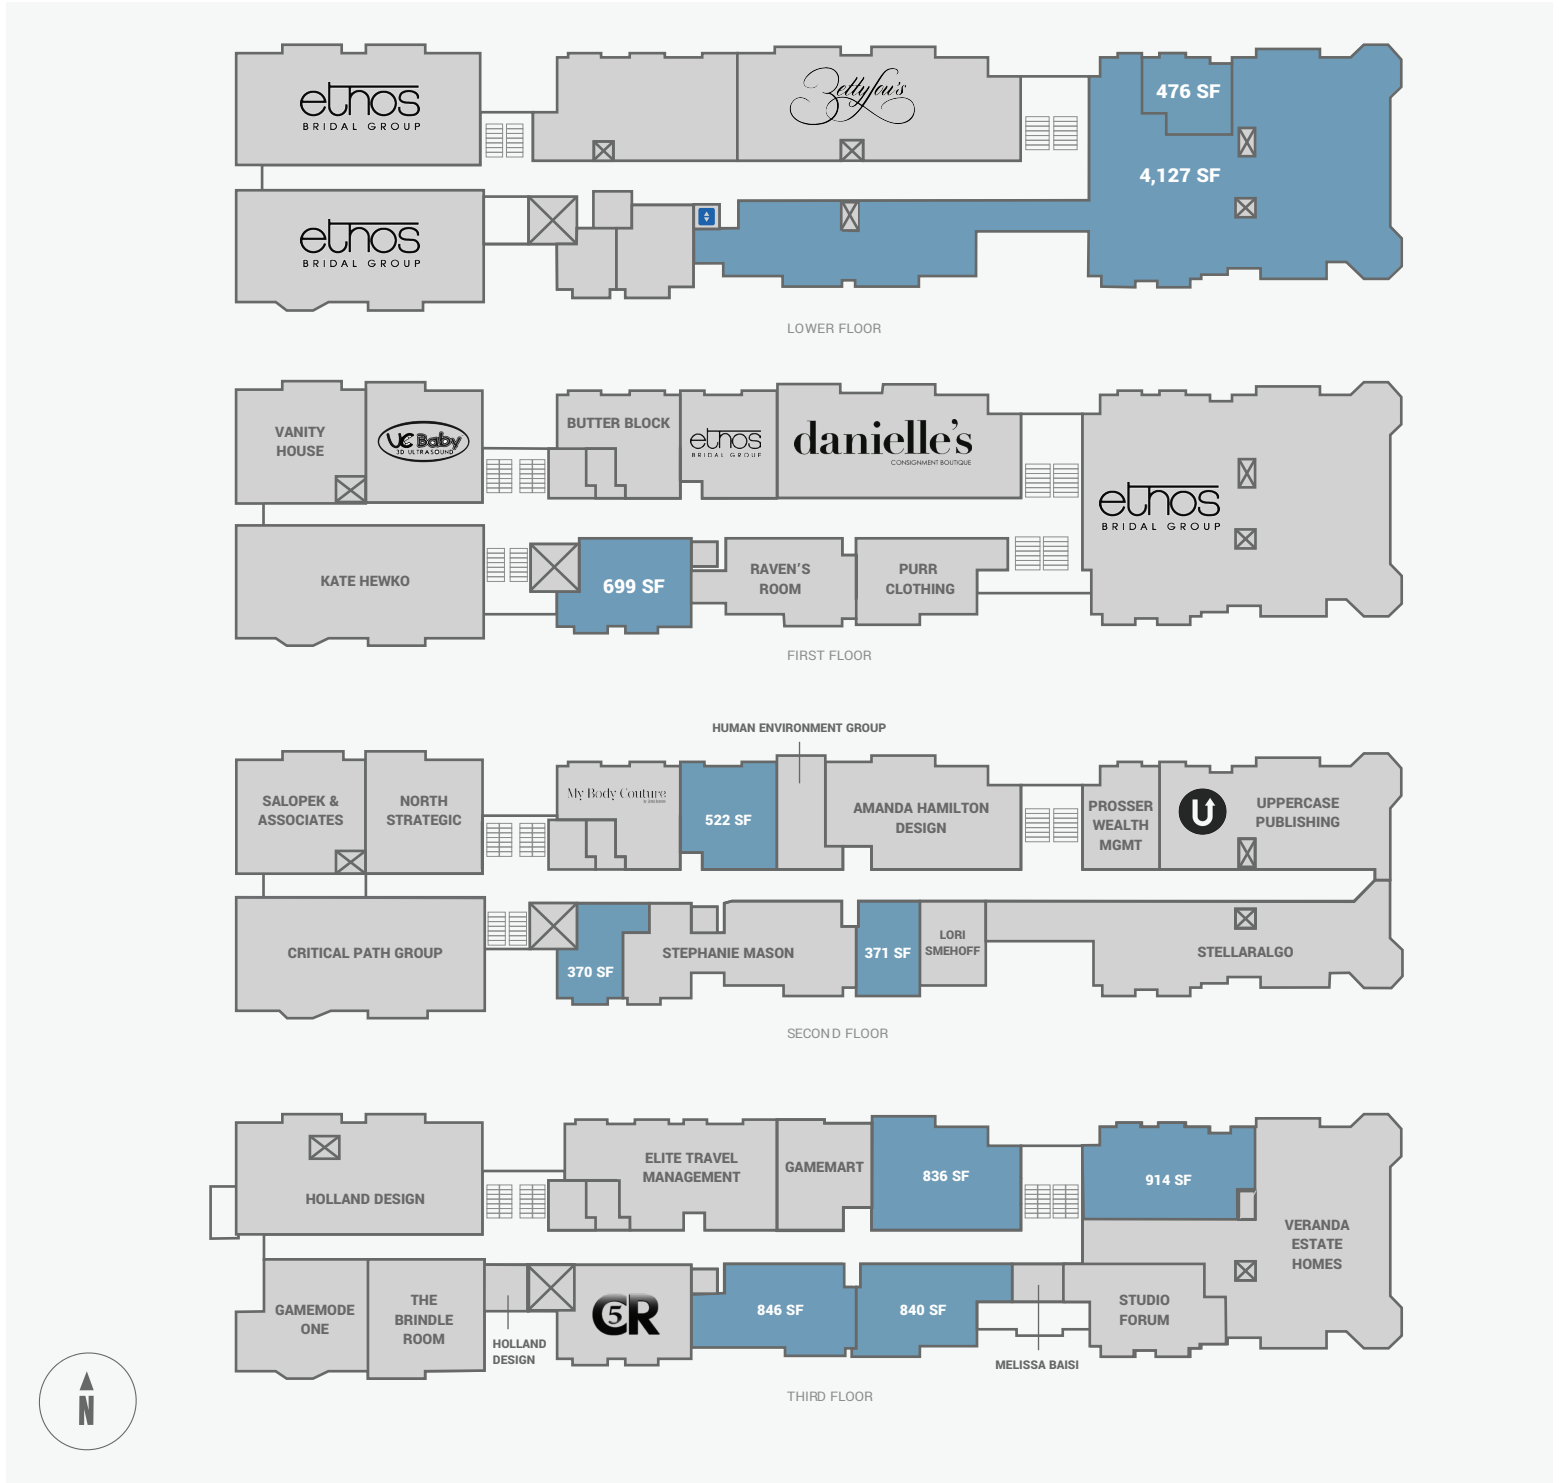

The Devenish

908 17th Avenue South West, Calgary, AB

WALK SCORE	TRANSIT SCORE	The sole-purpose of this site plan is to identify the approximate location and size of the buildings. It is intended for use as a reference only and is subject to change at any time at the sole discretion of the owner.	
97%	74%	Le seul objectif de ce plan de site est d'identifier l'emplacement et les dimensions approximatifs des bâtiments. Il est destiné à être utilisé comme un outil de référence uniquement et est susceptible de changer à tout moment à la seule discrétion du propriétaire.	REVISED JUL 2020