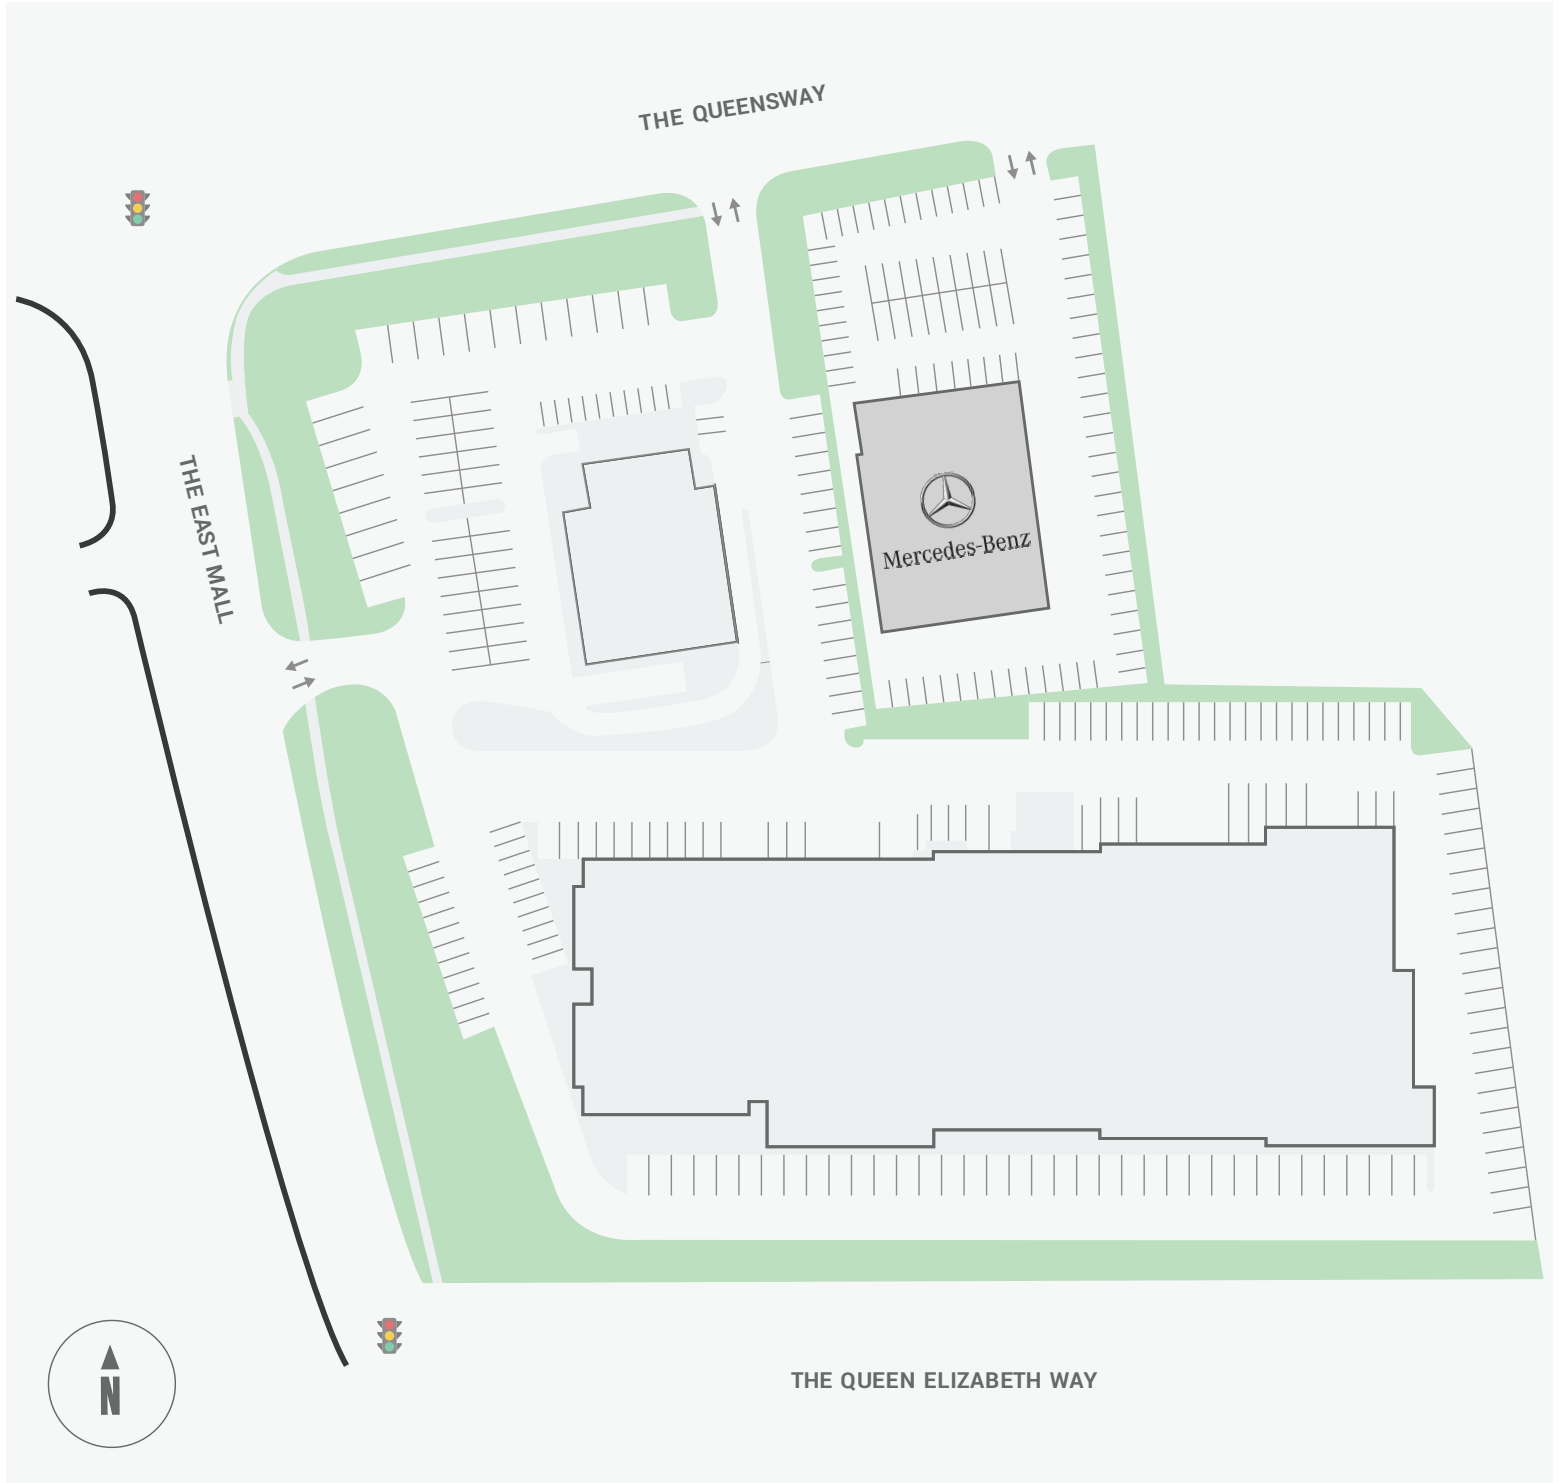

The Queensway

1629, 1631, 1633 The Queensway, Etobicoke, ON

The sole-purpose of this site plan is to identify the approximate location and size of the buildings. It is intended for use as a reference only and is subject to change at any time at the sole discretion of the owner.

Le présent plan de situation a pour seul but de présenter l'emplacement et les dimensions approximatifs des immeubles. Il est destiné exclusivement à servir de référence et peut être modifié à tout moment à la seule appréciation du propriétaire.