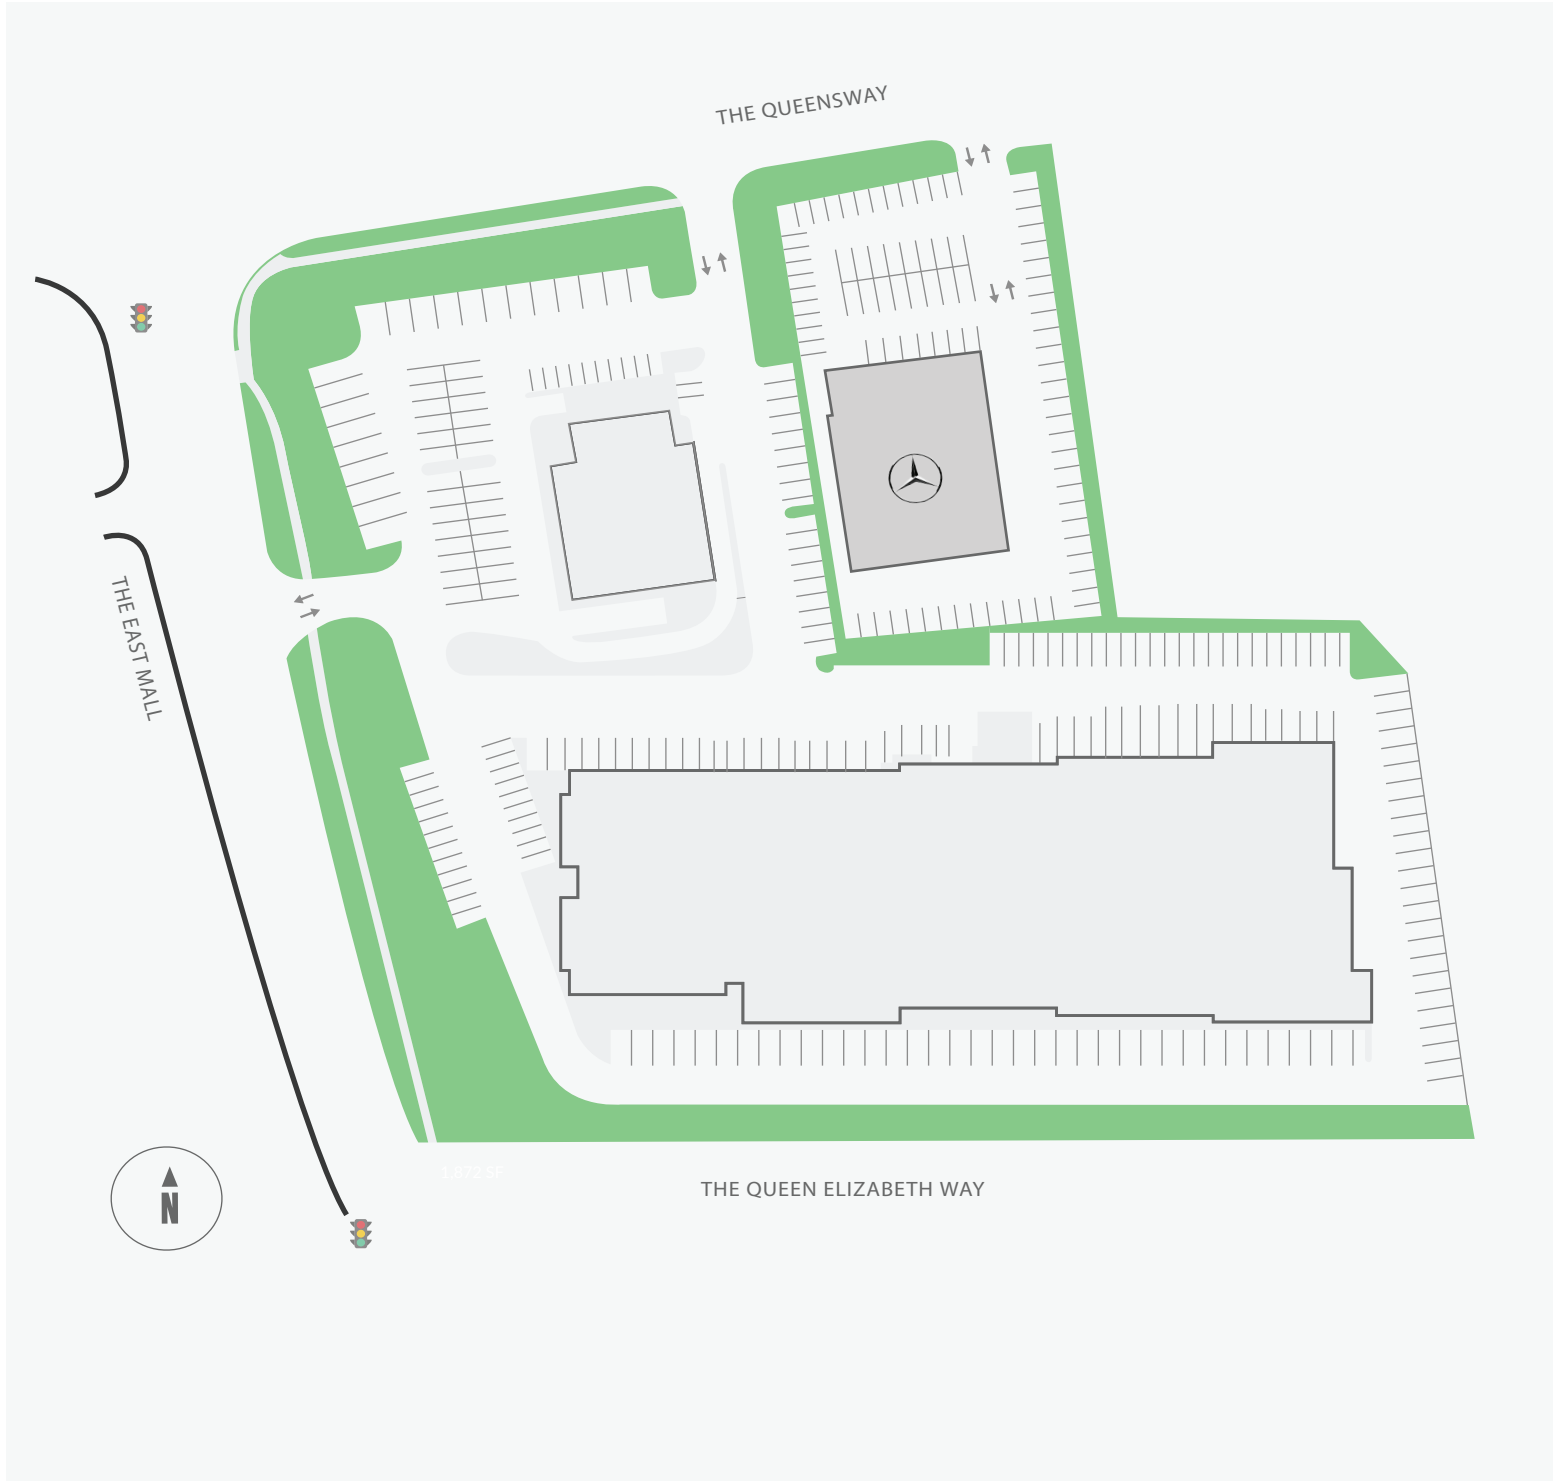

# The Queensway

1629, 1631, 1633 The Queensway, Etobicoke, ON

The sole-purpose of this site plan is to identify the approximate location and size of the buildings. It is intended for use as a reference only and is subject to change at any time at the sole discretion of the owner.

« Le seul objectif de ce plan de site est d'identifier l'emplacement et les dimensions approximatifs des bâtiments. Il est destiné à être utilisé comme un outil de référence uniquement et est susceptible de changer à tout moment à la seule discrétion du propriétaire. »